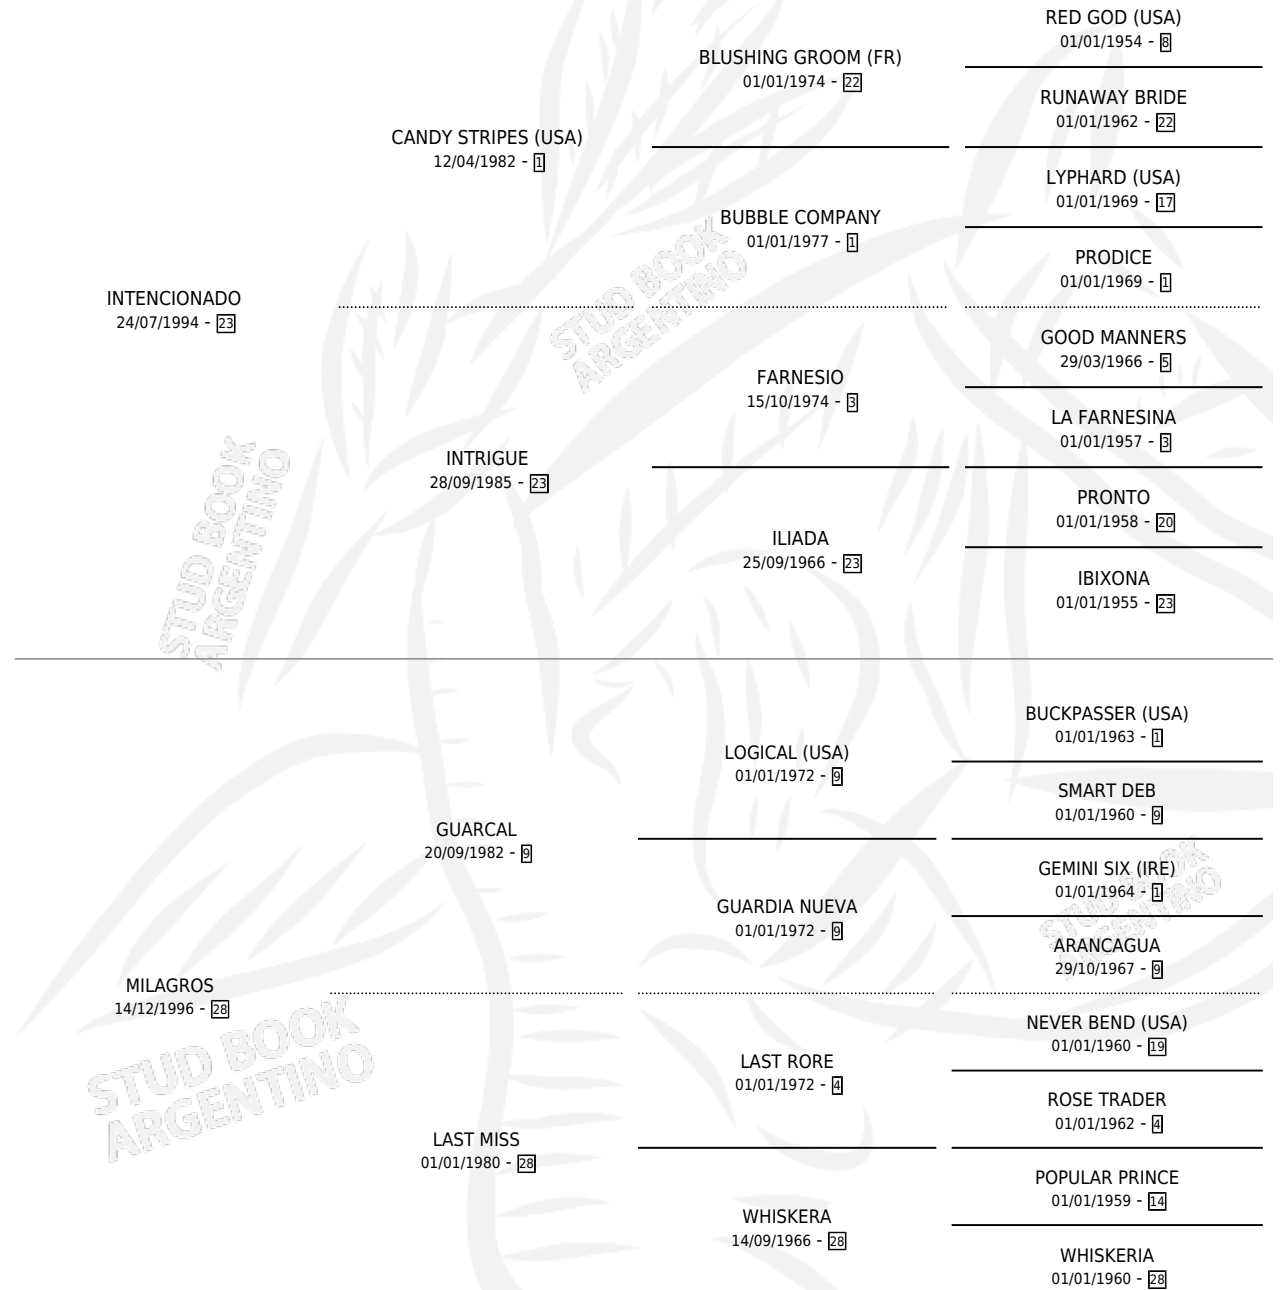

MILAGRO INTENSO

por **INTENCIONADO** y **MILAGROS** por **GUARCAL**

Argentina · Macho · Zaino Doradillo · SP · 31/10/2003
Familia 28 · Volumen 38

ESTADO

TIPIFICACIÓN SANGUÍNEA	X
TIPIFICACIÓN POR ADN	✓
PASAPORTE	X
IDENTIFICACIÓN POR MICROCHIP	X
REPRODUCTOR	X

Lugar de nacimiento: La Nobleza

Criador: Sin dato

PEDIGREE

CAMPAÑA

Solo carreras oficiales de Argentina

POR EDAD

EDAD	CC	1°	2°	3°	4°	5°	NP	CLC	CLG	CLCG1	CLGG1	IMPORTE	GANANCIA / CC
4 AÑOS	2	0	0	1	0	0	1	0	0	0	0	\$3,450	\$1,725
TOTALES	2	0	0	1	0	0	1	0	0	0	0	\$3,450	\$1,725
%		0.0%	0.0%	50.0%	0.0%	0.0%	50.0%	0.0%	0.0%	0.0%	0.0%		