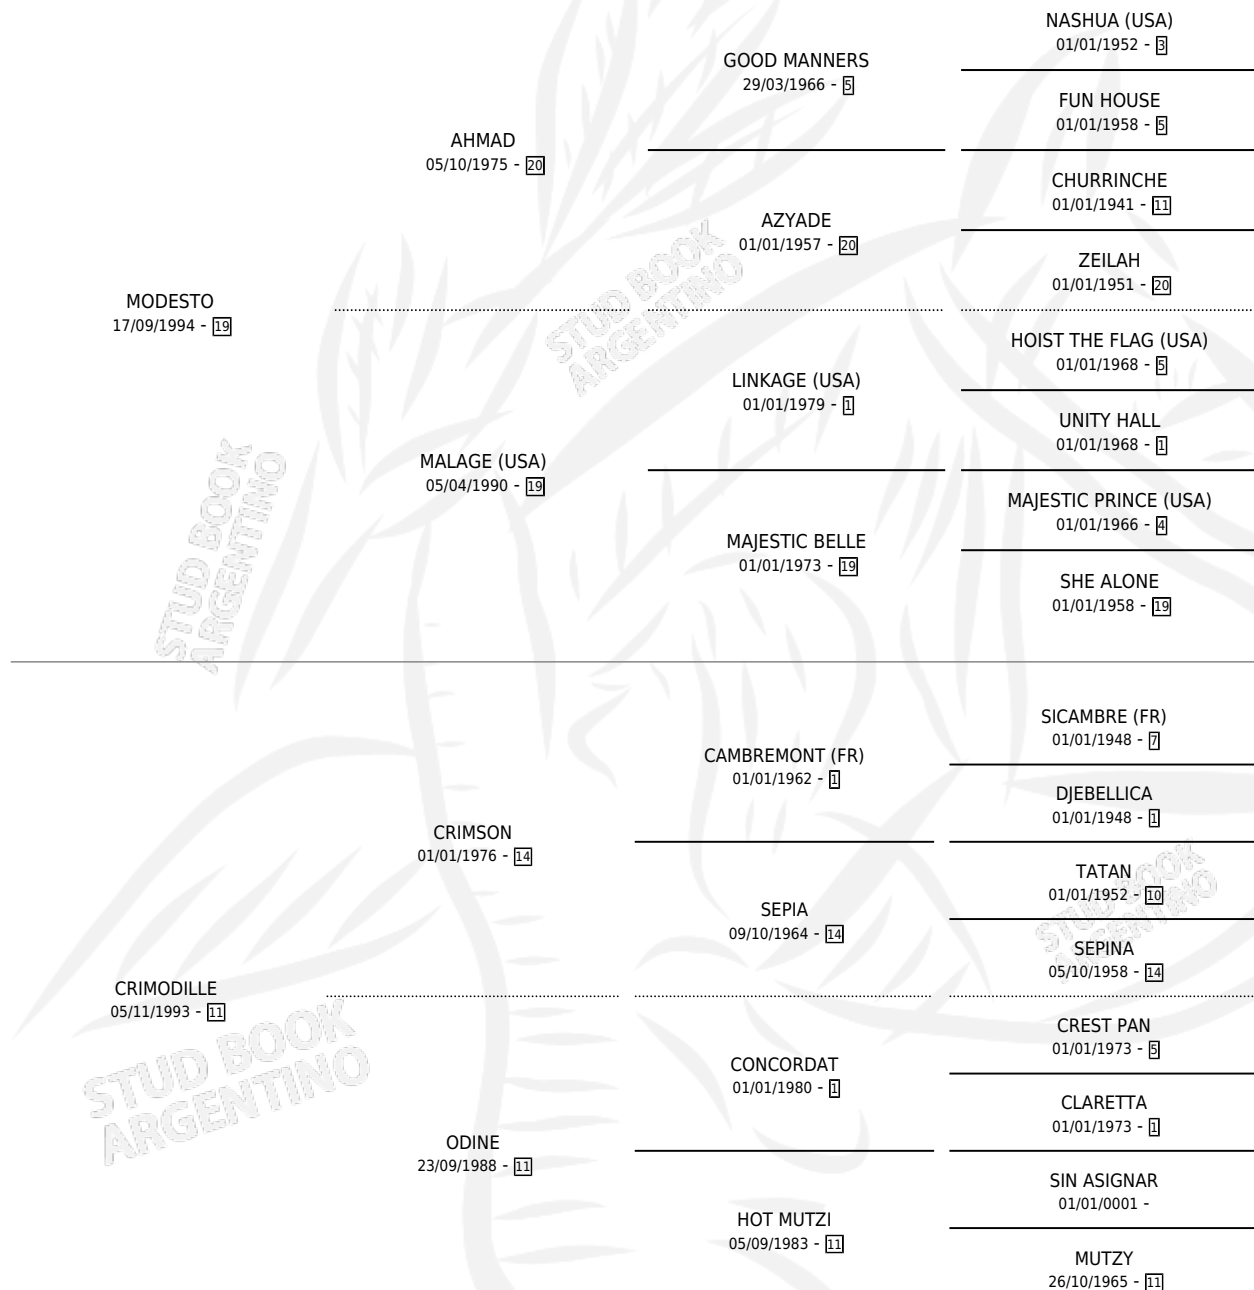

MODESTA LOLA

por **MODESTO** y **CRIMODILLE** por **CRIMSON**

Argentina · Hembra · Zaino · SP · 20/10/2003
Familia 11-c · Volumen 38

ESTADO

TIPIFICACIÓN SANGUÍNEA	✓
TIPIFICACIÓN POR ADN	✓
PASAPORTE	X
IDENTIFICACIÓN POR MICROCHIP	X
REPRODUCTOR	X

Lugar de nacimiento: El Chichino

Criador: Sin dato

PEDIGREE

MODESTA LOLA

Datos oficiales del Stud Book Argentino

Documento generado el 12/05/2026

studbook.org.ar