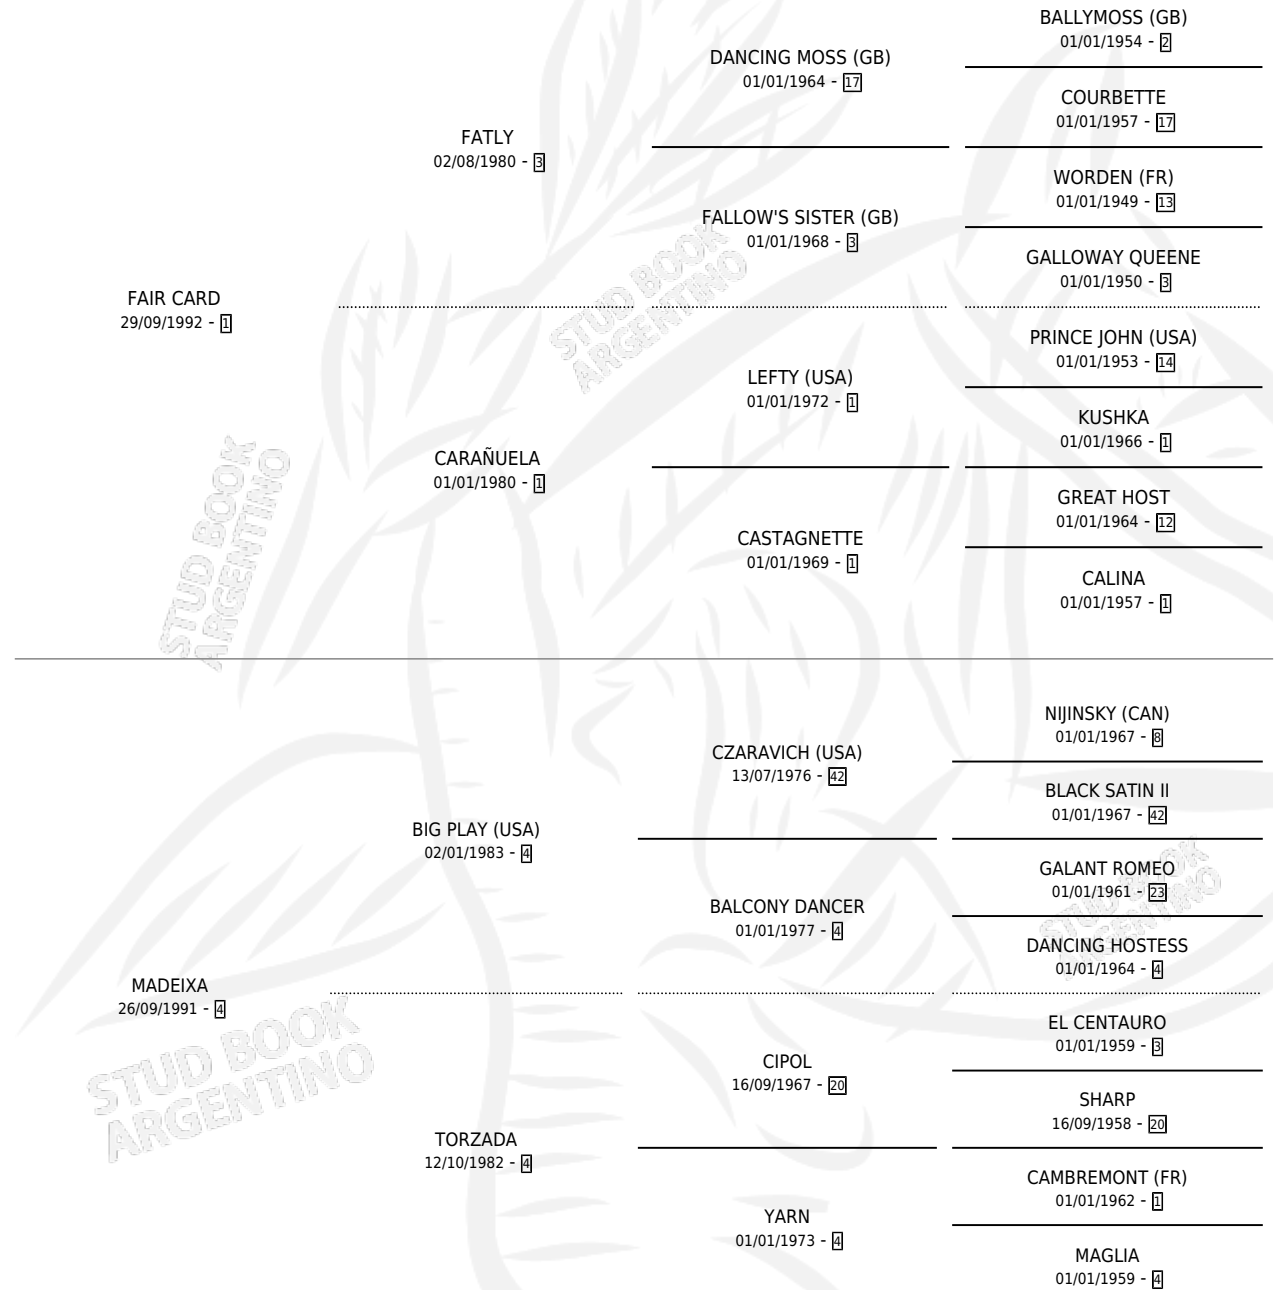

PAPERA

por FAIR CARD y MADEIXA por BIG PLAY (USA)

Argentina · Hembra · Zaino Colorado · SP · 28/10/2003
Familia 4-j · Volumen 38

ESTADO

TIPIFICACIÓN SANGUÍNEA	✓
TIPIFICACIÓN POR ADN	X
PASAPORTE	X
IDENTIFICACIÓN POR MICROCHIP	X
REPRODUCTOR	X

Lugar de nacimiento: Campo particular

Criador: Merlo Juan Antonio

PEDIGREE

CAMPAÑA

Solo carreras oficiales de Argentina

POR EDAD

EDAD	CC	1°	2°	3°	4°	5°	NP	CLC	CLG	CLCG1	CLGG1	IMPORTE	GANANCIA / CC
2 AÑOS	1	0	0	0	0	0	1	0	0	0	0	\$0	\$0
TOTALES	1	0	0	0	0	0	1	0	0	0	0	\$0	\$0
%		0.0%	0.0%	0.0%	0.0%	0.0%	100%	0.0%	0.0%	0.0%	0.0%		