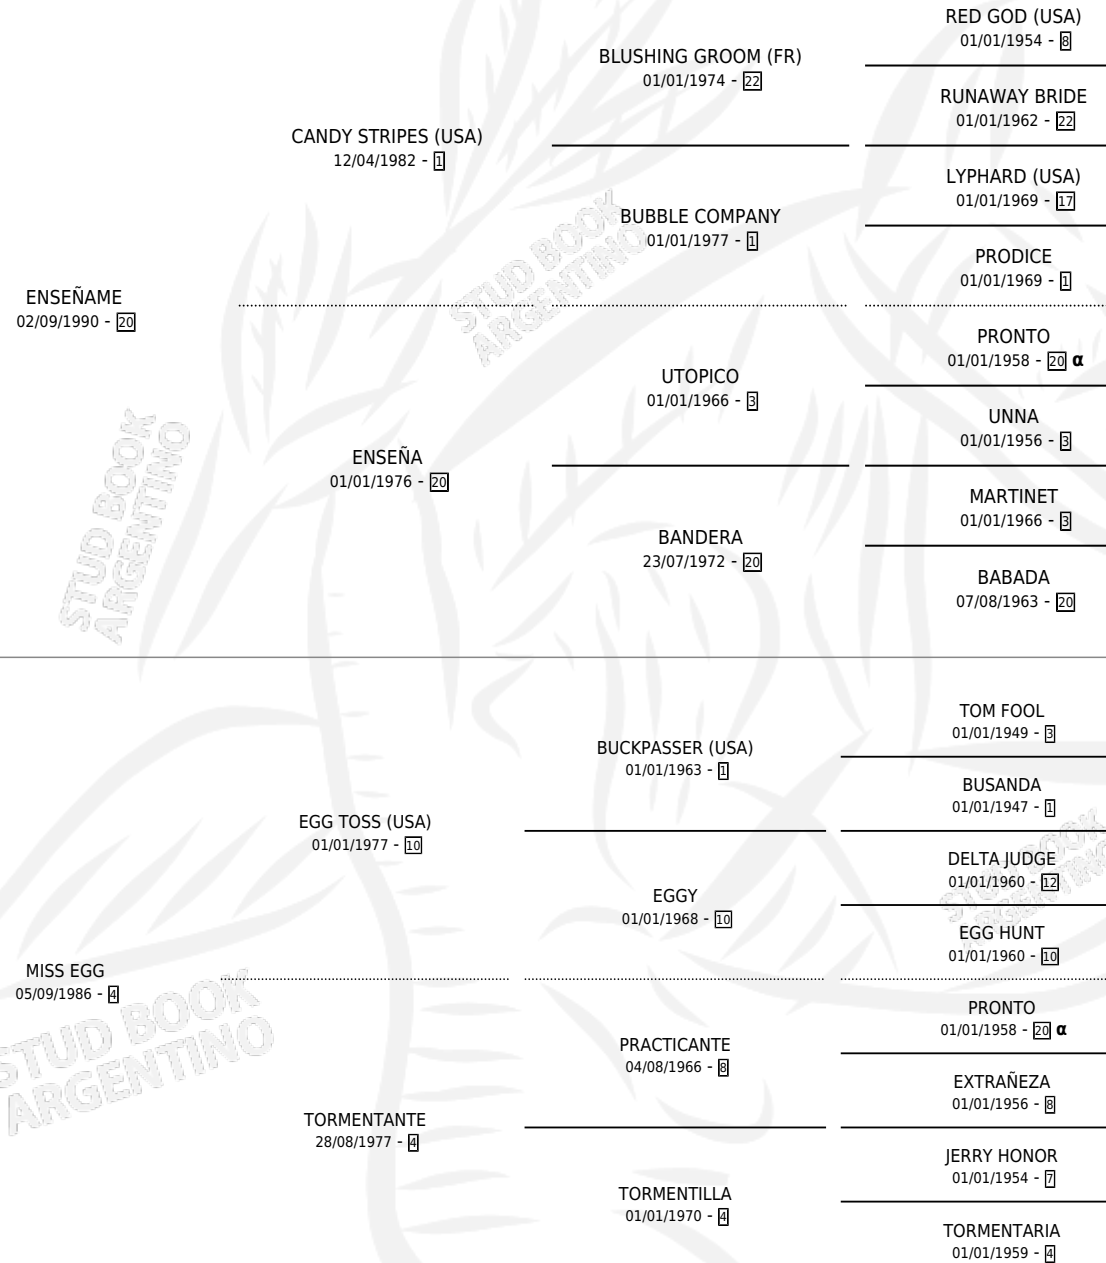

CAPANEO

por ENSEÑAME y MISS EGG por EGG TOSS (USA)

Argentina · Macho · Alazan · SP · 31/10/2003
Familia 4-d · Volumen 38

ESTADO

TIPIFICACIÓN SANGUÍNEA	✓
TIPIFICACIÓN POR ADN	X
PASAPORTE	X
IDENTIFICACIÓN POR MICROCHIP	X
REPRODUCTOR	X

Lugar de nacimiento: Pluma De Oro

Criador: Sin dato

PEDIGREE

INBREEDING : α

CAPANEO

Datos oficiales del Stud Book Argentino

Documento generado el 04/05/2026

studbook.org.ar