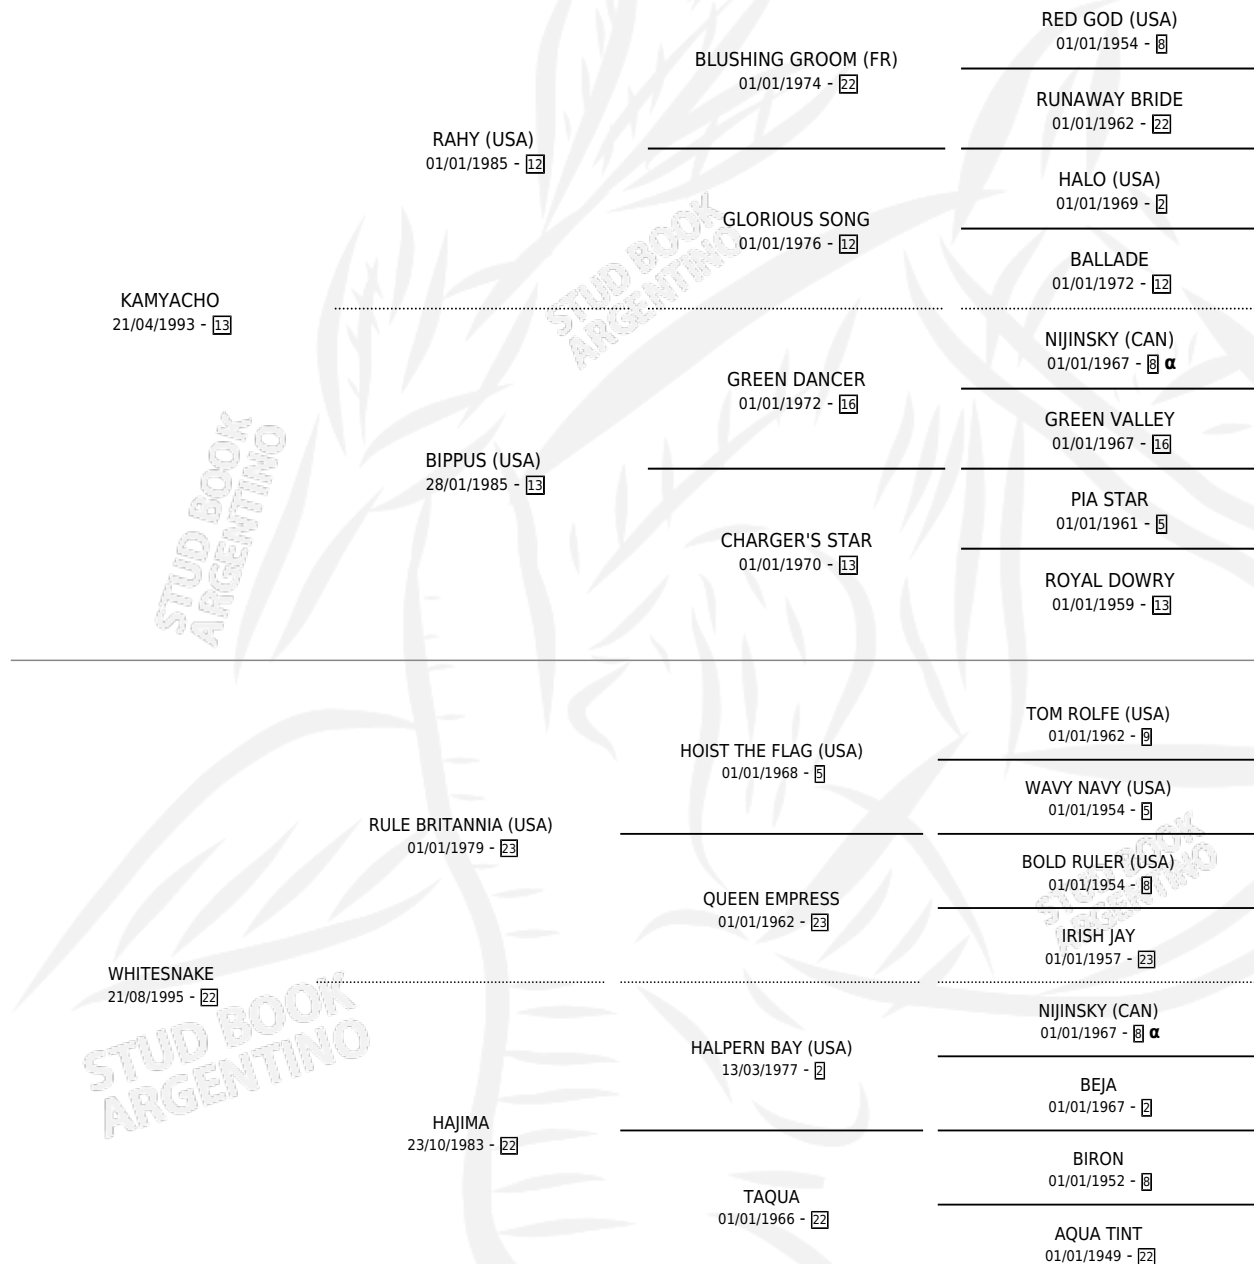

KAMY SNAKE

por KAMYACHO y WHITESNAKE por RULE BRITANNIA (USA)

Argentina · Macho · Zaino Colorado · SP · 08/11/2003
Familia 22-a · Volumen 38

ESTADO

TIPIFICACIÓN SANGUÍNEA	✓
TIPIFICACIÓN POR ADN	X
PASAPORTE	X
IDENTIFICACIÓN POR MICROCHIP	X
REPRODUCTOR	X

Lugar de nacimiento: Sueño Azul

Criador: Sin dato

PEDIGREE

INBREEDING : α

KAMY SNAKE

Datos oficiales del Stud Book Argentino

Documento generado el 28/04/2026

studbook.org.ar