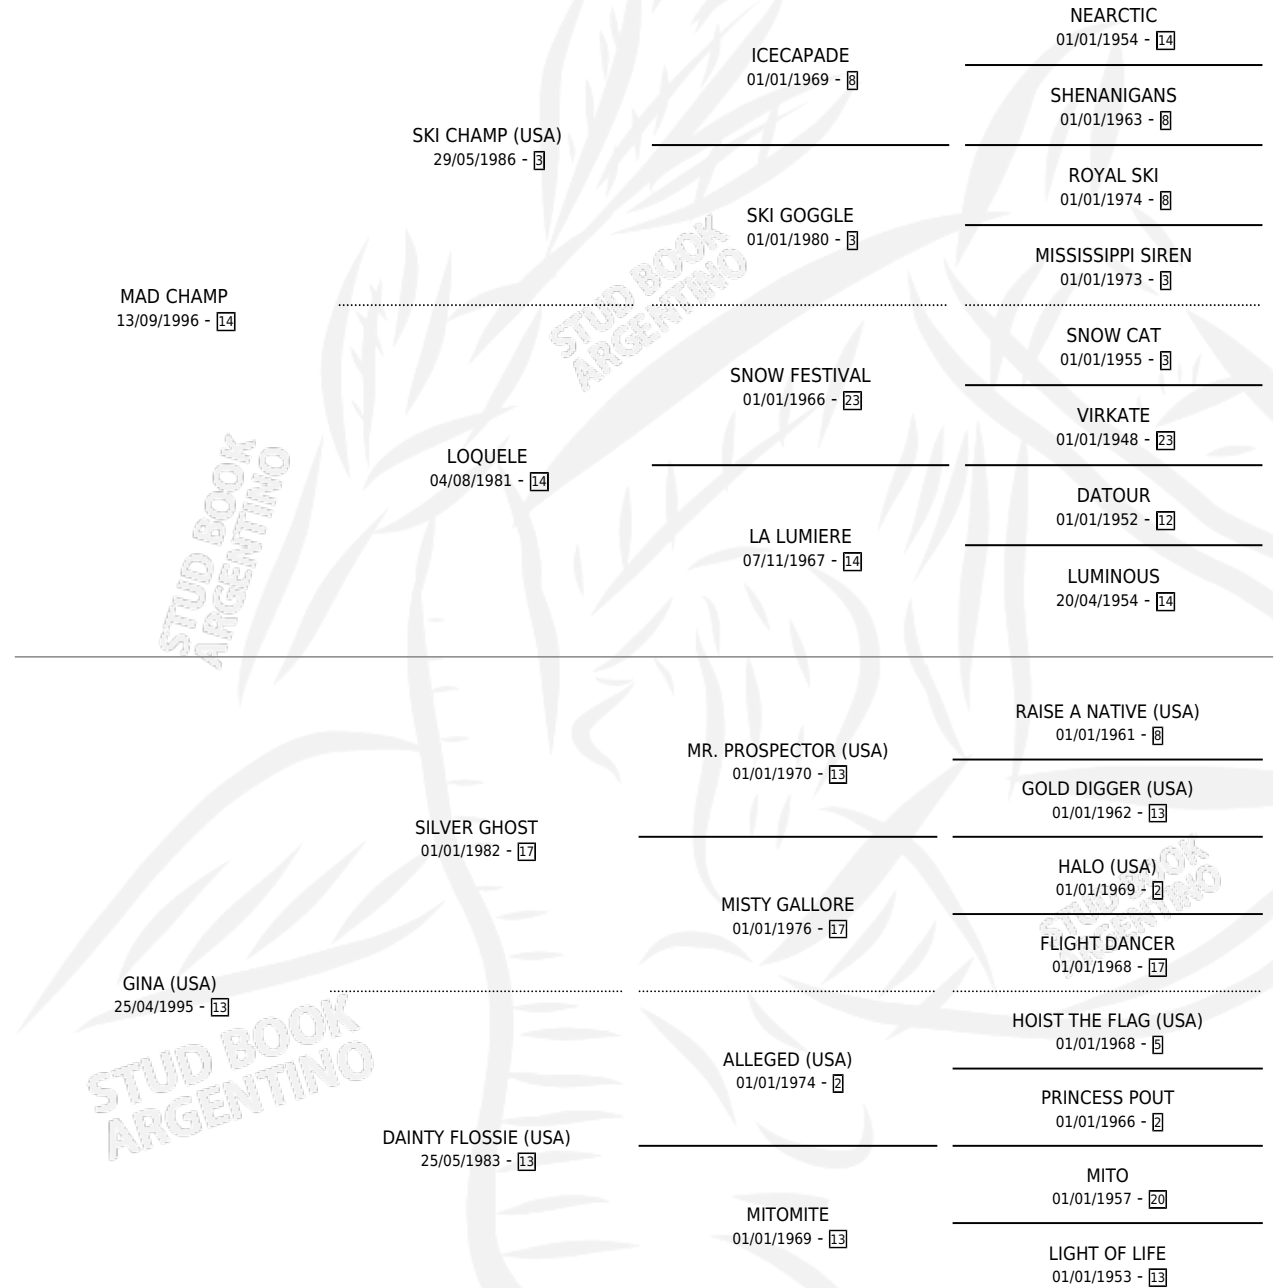

MAD GINO

por MAD CHAMP y GINA (USA) por SILVER GHOST

Argentina · Macho · Tordillo · SP · 06/11/2003
Familia 13 · Volumen 38

ESTADO

TIPIFICACIÓN SANGUÍNEA	✓
TIPIFICACIÓN POR ADN	X
PASAPORTE	X
IDENTIFICACIÓN POR MICROCHIP	X
REPRODUCTOR	X

Lugar de nacimiento: El Tala
Criador: Firmamento

PEDIGREE