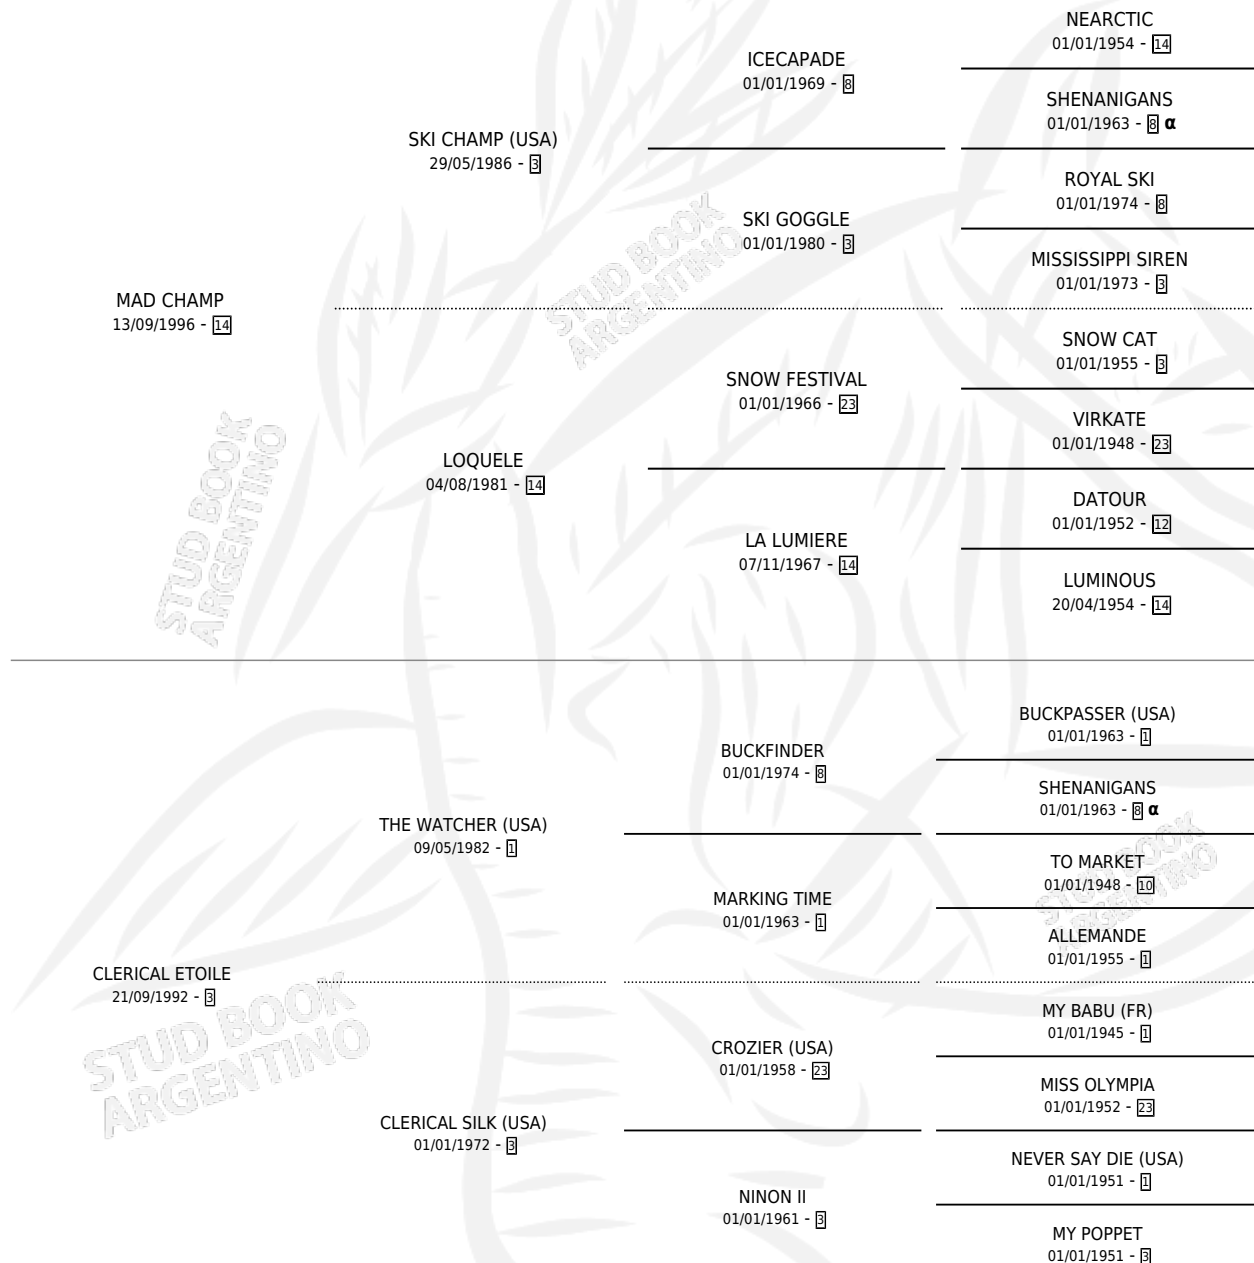

MAD ETOILE

por MAD CHAMP y CLERICAL ETOILE por THE WATCHER (USA)

Argentina · Hembra · Tordillo · SP · 08/11/2003
Familia 3-f · Volumen 38

ESTADO

TIPIFICACIÓN SANGUÍNEA	✓
TIPIFICACIÓN POR ADN	✓
PASAPORTE	X
IDENTIFICACIÓN POR MICROCHIP	X
REPRODUCTOR	✓

Lugar de nacimiento: El Tala
Criador: Firmamento

~

HIJOS

	MACHOS	HEMBRAS
1 NACIERON	0	1
SIN ACTUACIONES		

PEDIGREE

INBREEDING : α