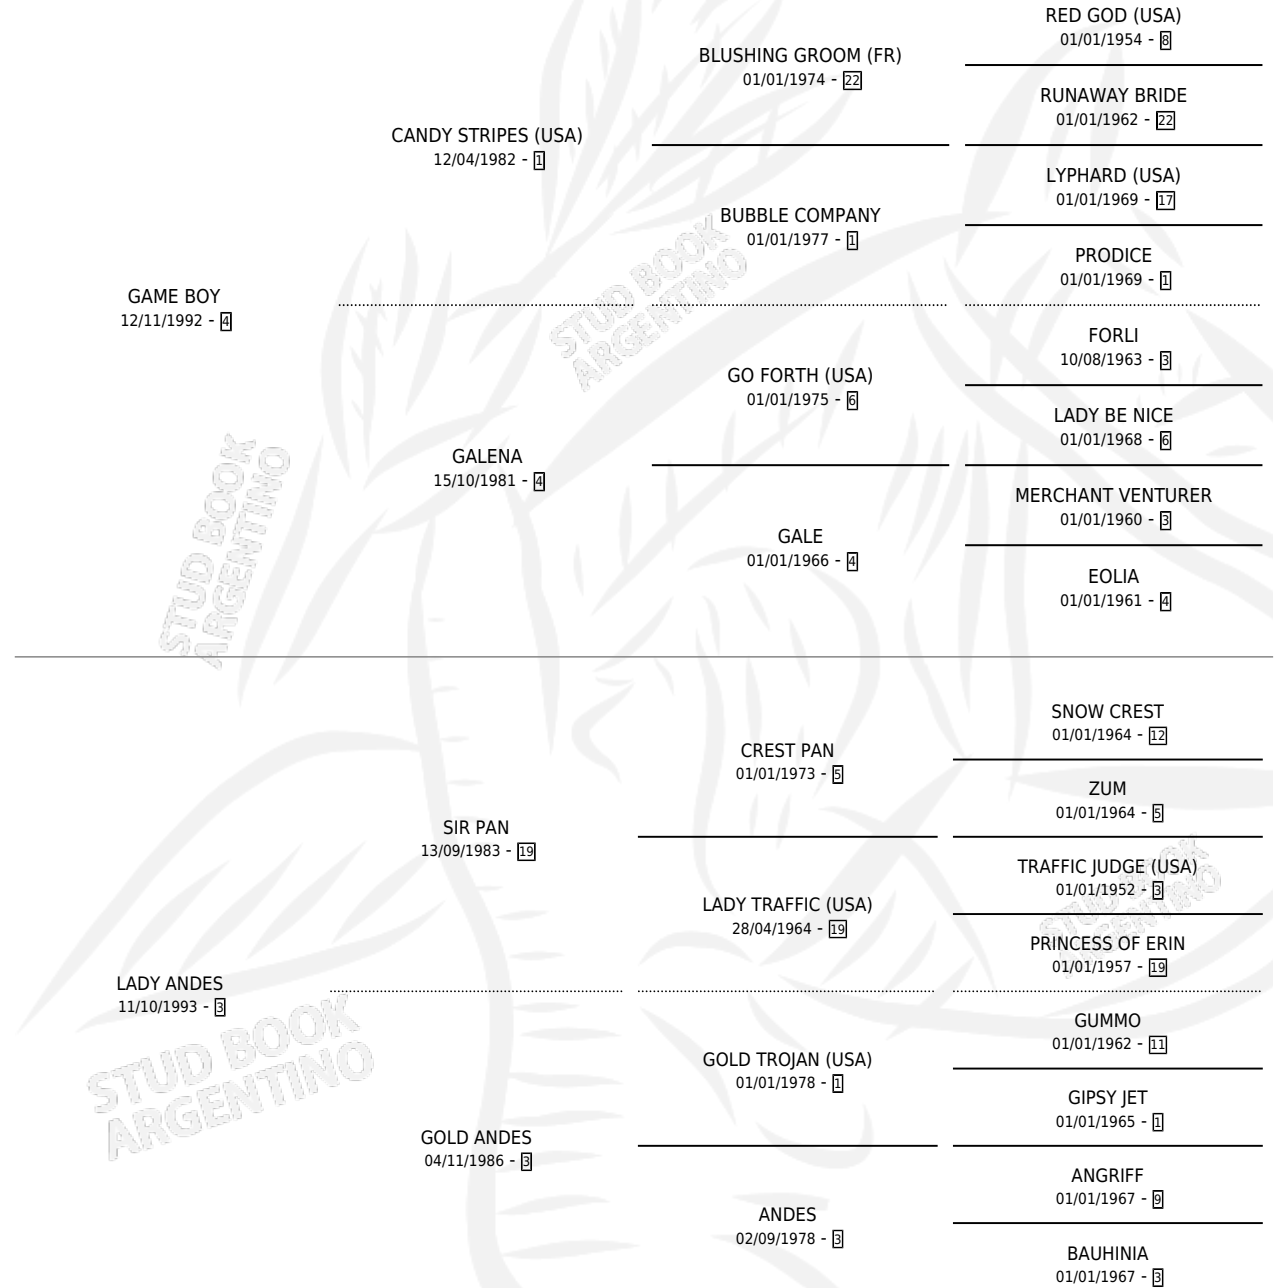

LADY GAME

por **GAME BOY** y **LADY ANDES** por **SIR PAN**

Argentina · Hembra · Alazan · SP · 28/10/2003
Familia 3-d · Volumen 38

ESTADO

TIPIFICACIÓN SANGUÍNEA	✓
TIPIFICACIÓN POR ADN	✓
PASAPORTE	X
IDENTIFICACIÓN POR MICROCHIP	X
REPRODUCTOR	✓

Lugar de nacimiento: Silvina S

Criador: Sin dato

~

HIJOS

	MACHOS	HEMBRAS
1 NACIERON	1	0
SIN ACTUACIONES		

PEDIGREE

S

mientos **1** / Efectividad **100%**