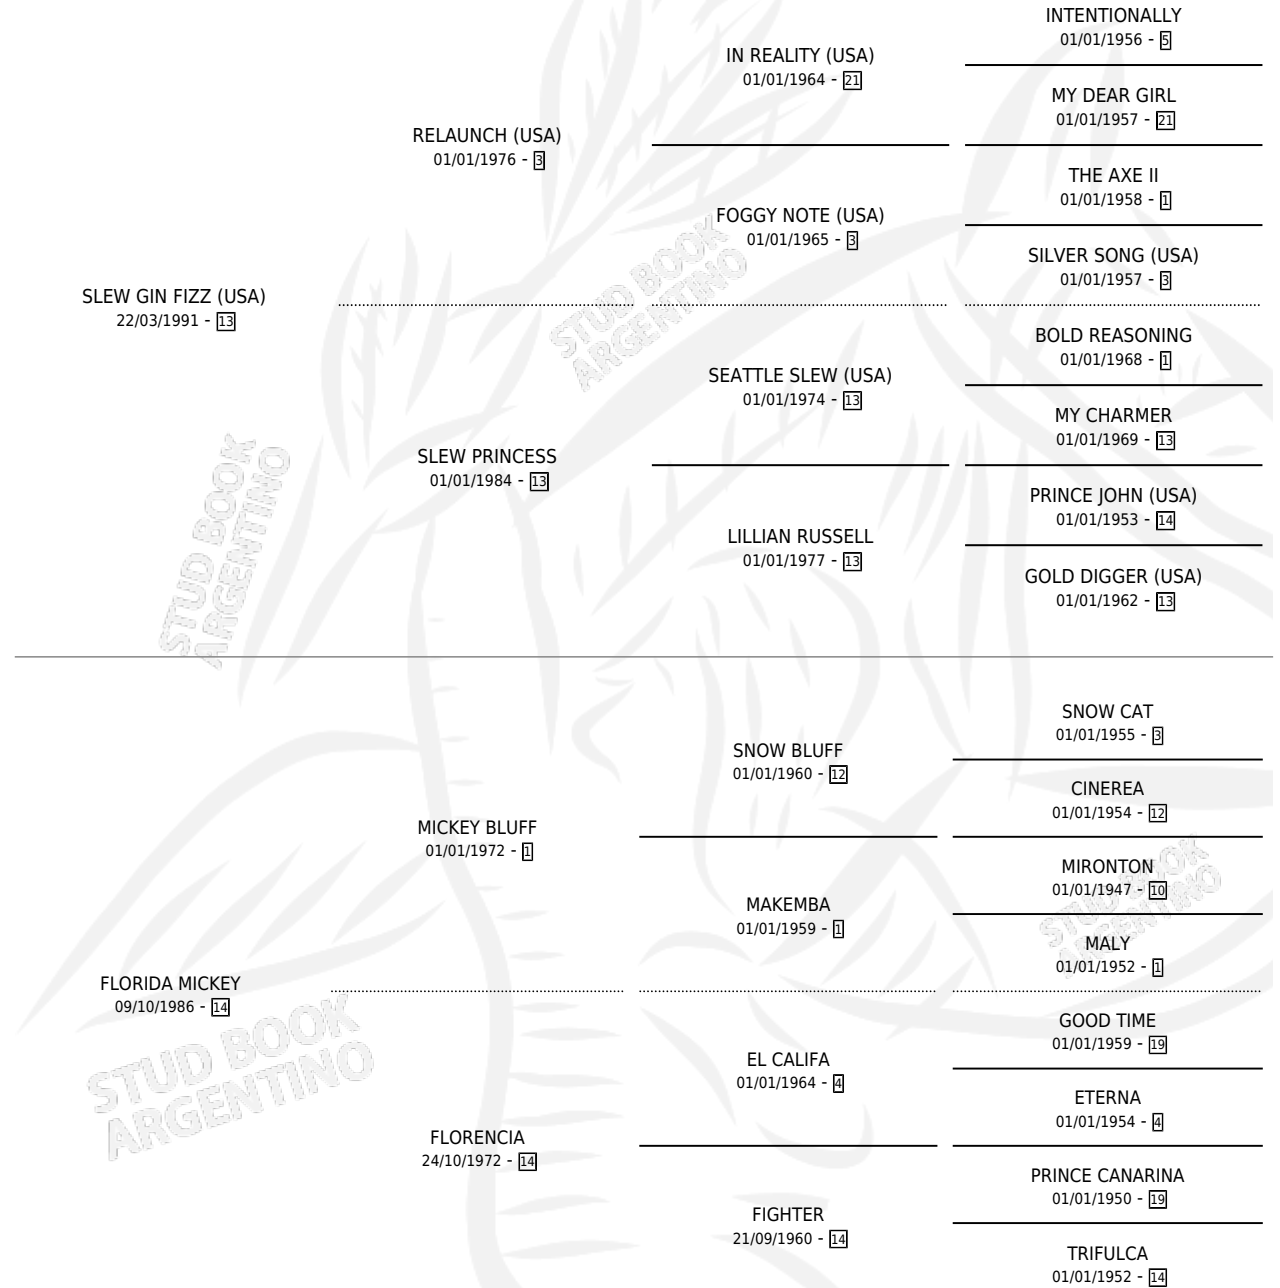

FLORIDA'S FIZZ

por SLEW GIN FIZZ (USA) y FLORIDA MICKEY por MICKEY BLUFF

Argentina · Macho · Tordillo · SP · 28/10/2003
Familia 14-a · Volumen 38

ESTADO

TIPIFICACIÓN SANGUÍNEA	X
TIPIFICACIÓN POR ADN	X
PASAPORTE	X
IDENTIFICACIÓN POR MICROCHIP	X
REPRODUCTOR	X

Lugar de nacimiento: El Paraiso

Criador: El Rosillo

PEDIGREE