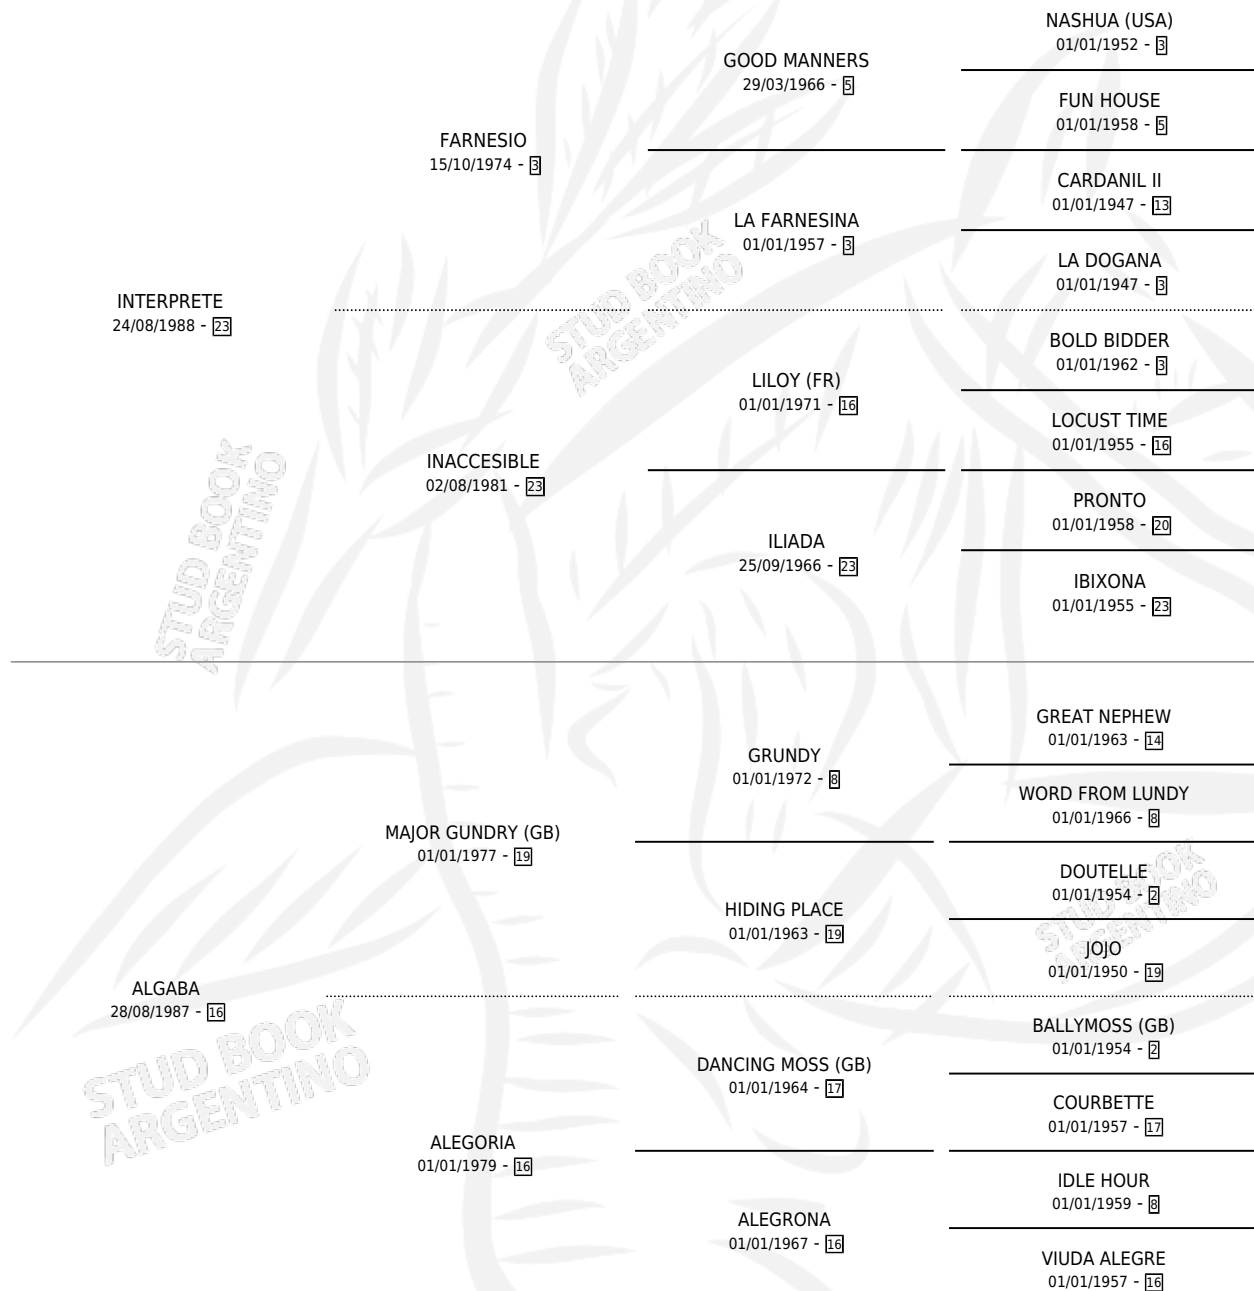

IT'S A WISH

por INTERPRETE y ALGABA por MAJOR GUNDRY (GB)

Argentina · Hembra · Zaino Colorado · SP · 28/10/2003
Familia 16-f · Volumen 38

ESTADO

TIPIFICACIÓN SANGUÍNEA	✓
TIPIFICACIÓN POR ADN	X
PASAPORTE	X
IDENTIFICACIÓN POR MICROCHIP	X
REPRODUCTOR	X

Lugar de nacimiento: El Paraiso

Criador: El Paraiso

PEDIGREE

CAMPAÑA

Solo carreras oficiales de Argentina

POR EDAD

EDAD	CC	1°	2°	3°	4°	5°	NP	CLC	CLG	CLCG1	CLGG1	IMPORTE	GANANCIA / CC
2 AÑOS	3	0	0	0	0	0	3	0	0	0	0	\$0	\$0
3 AÑOS	4	0	0	1	0	0	3	0	0	0	0	\$2,032	\$508
TOTALES	7	0	0	1	0	0	6	0	0	0	0	\$2,032	\$290
%		0.0%	0.0%	14.3%	0.0%	0.0%	85.7%	0.0%	0.0%	0.0%	0.0%		