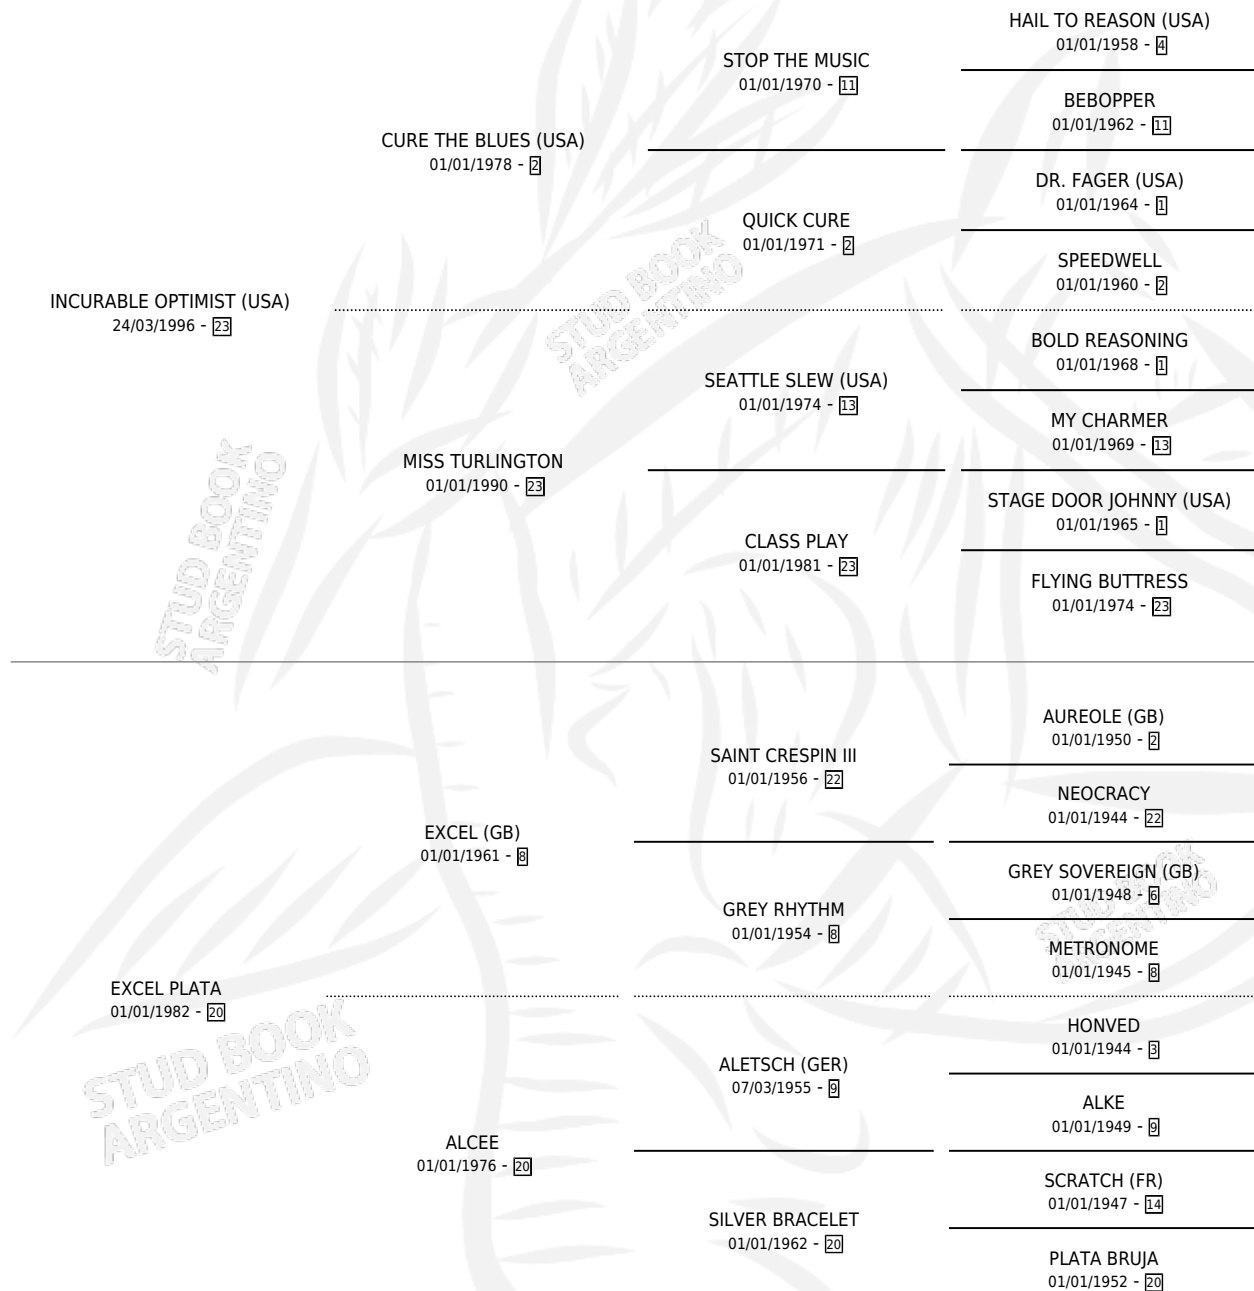

Lugar de nacimiento: El Paraíso

Criador: El Paraíso

~

HIJOS

	MACHOS	HEMBRAS
9 NACIERON	5	4
6 CORRIERON	4	2
3 GANARON	2	1

0	0	0
GANADORES CL	GANADORES GR	GANADORES G1

PEDIGREE

CAMPAÑA

Solo carreras oficiales de Argentina

POR EDAD

EDAD	CC	1°	2°	3°	4°	5°	NP	CLC	CLG	CLCG1	CLGG1	IMPORTE	GANANCIA / CC
3 AÑOS	4	0	1	3	0	0	0	0	0	0	0	\$14,550	\$3,638
4 AÑOS	10	2	3	0	2	3	0	0	0	0	0	\$54,225	\$5,423
5 AÑOS	2	1	0	0	1	0	0	0	0	0	0	\$18,440	\$9,220
TOTALES	16	3	4	3	3	3	0	0	0	0	0	\$87,215	\$5,451
%		18.8%	25.0%	18.8%	18.8%	18.8%	0.0%	0.0%	0.0%	0.0%	0.0%		

Ganadora de 3 carreras en La Plata - \$87,215, a los 4 y 5 años.

POR DISTANCIA

HIPODROMO	CC	1°	2°	3°	4°	5°	NP	CLC	CLG	CLCG1	CLGG1	IMPORTE
LA PLATA	11	3	3	0	3	2	0	0	0	0	0	\$71,540
1300 MTS	1	0	0	0	1	0	0	0	0	0	0	\$1,440
1600 MTS	5	2	1	0	1	1	0	0	0	0	0	\$42,230
1400 MTS	3	1	2	0	0	0	0	0	0	0	0	\$25,350
1700 MTS	1	0	0	0	0	1	0	0	0	0	0	\$1,200
1200 MTS	1	0	0	0	1	0	0	0	0	0	0	\$1,320
SAN ISIDRO	2	0	0	1	0	1	0	0	0	0	0	\$4,225
1600 MTS	2	0	0	1	0	1	0	0	0	0	0	\$4,225
PALERMO	3	0	1	2	0	0	0	0	0	0	0	\$11,450
1600 MTS	2	0	1	1	0	0	0	0	0	0	0	\$8,600
1800 MTS	1	0	0	1	0	0	0	0	0	0	0	\$2,850