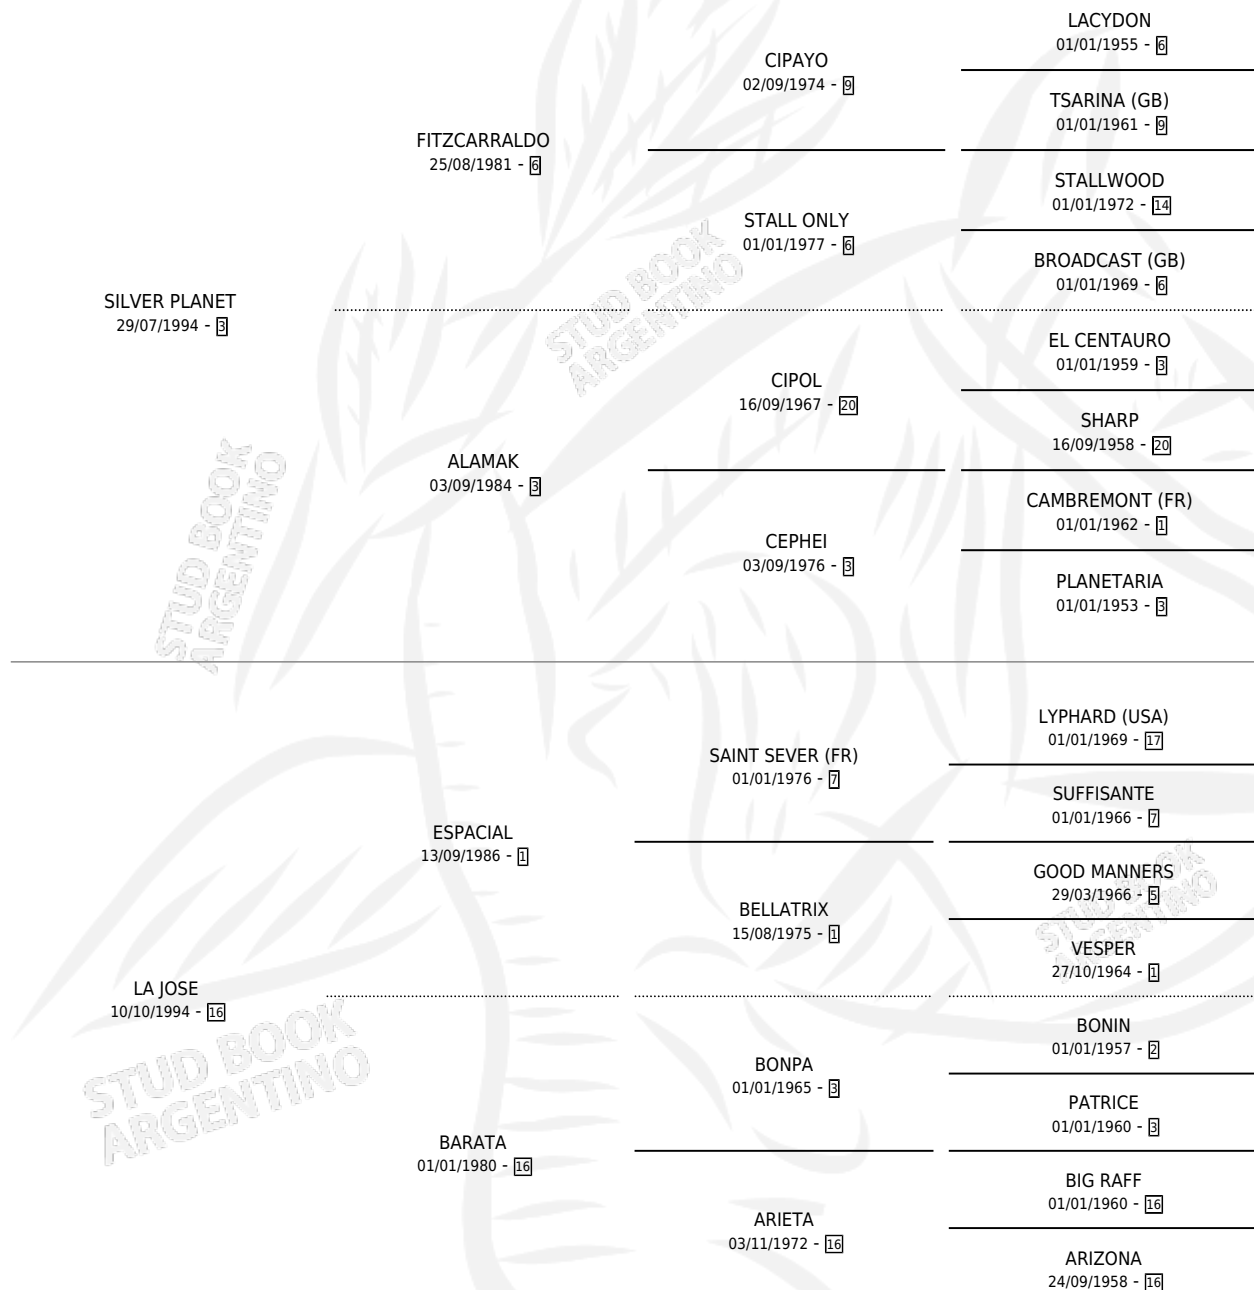

SILVER VASCO

por SILVER PLANET y LA JOSE por ESPACIAL

Argentina · Macho · Alazan · SP · 02/11/2003
Familia 16-e · Volumen 38

ESTADO

TIPIFICACIÓN SANGUÍNEA	✓
TIPIFICACIÓN POR ADN	✓
PASAPORTE	X
IDENTIFICACIÓN POR MICROCHIP	X
REPRODUCTOR	✓

Lugar de nacimiento: El Paraiso

Criador: Duhalde Alberto

~

HIJOS

	MACHOS	HEMBRAS
13 NACIERON	6	7
3 CORRIERON	1	2
1 GANARON	1	0
0 GANADORES CL	0 GANADORES GR	0 GANADORES G1

PEDIGREE

CAMPAÑA

Solo carreras oficiales de Argentina