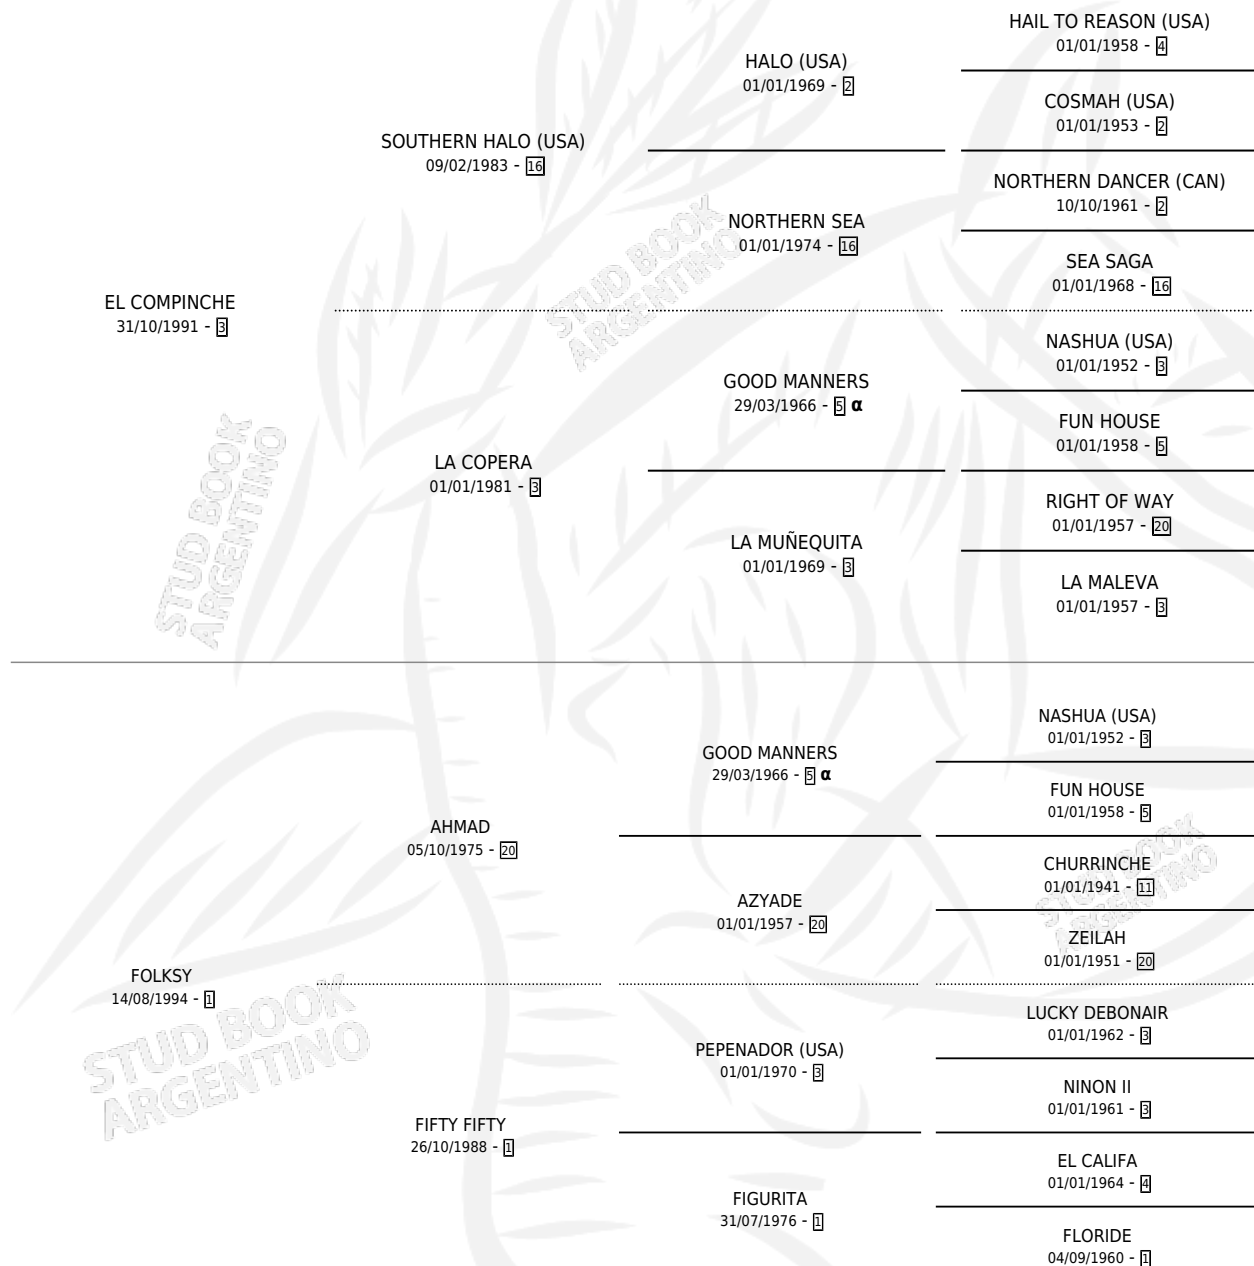

FOLK STORY

por **EL COMPINCHE** y **FOLKSY** por **AHMAD**

Argentina · Macho · Zaino · SP · 06/11/2003
Familia 1-w · Volumen 38

ESTADO

TIPIFICACIÓN SANGUÍNEA	X
TIPIFICACIÓN POR ADN	X
PASAPORTE	X
IDENTIFICACIÓN POR MICROCHIP	X
REPRODUCTOR	X

Lugar de nacimiento: La Quebrada

Criador: La Quebrada

PEDIGREE

INBREEDING : α

FOLK STORY

Datos oficiales del Stud Book Argentino

Documento generado el 12/05/2026

studbook.org.ar