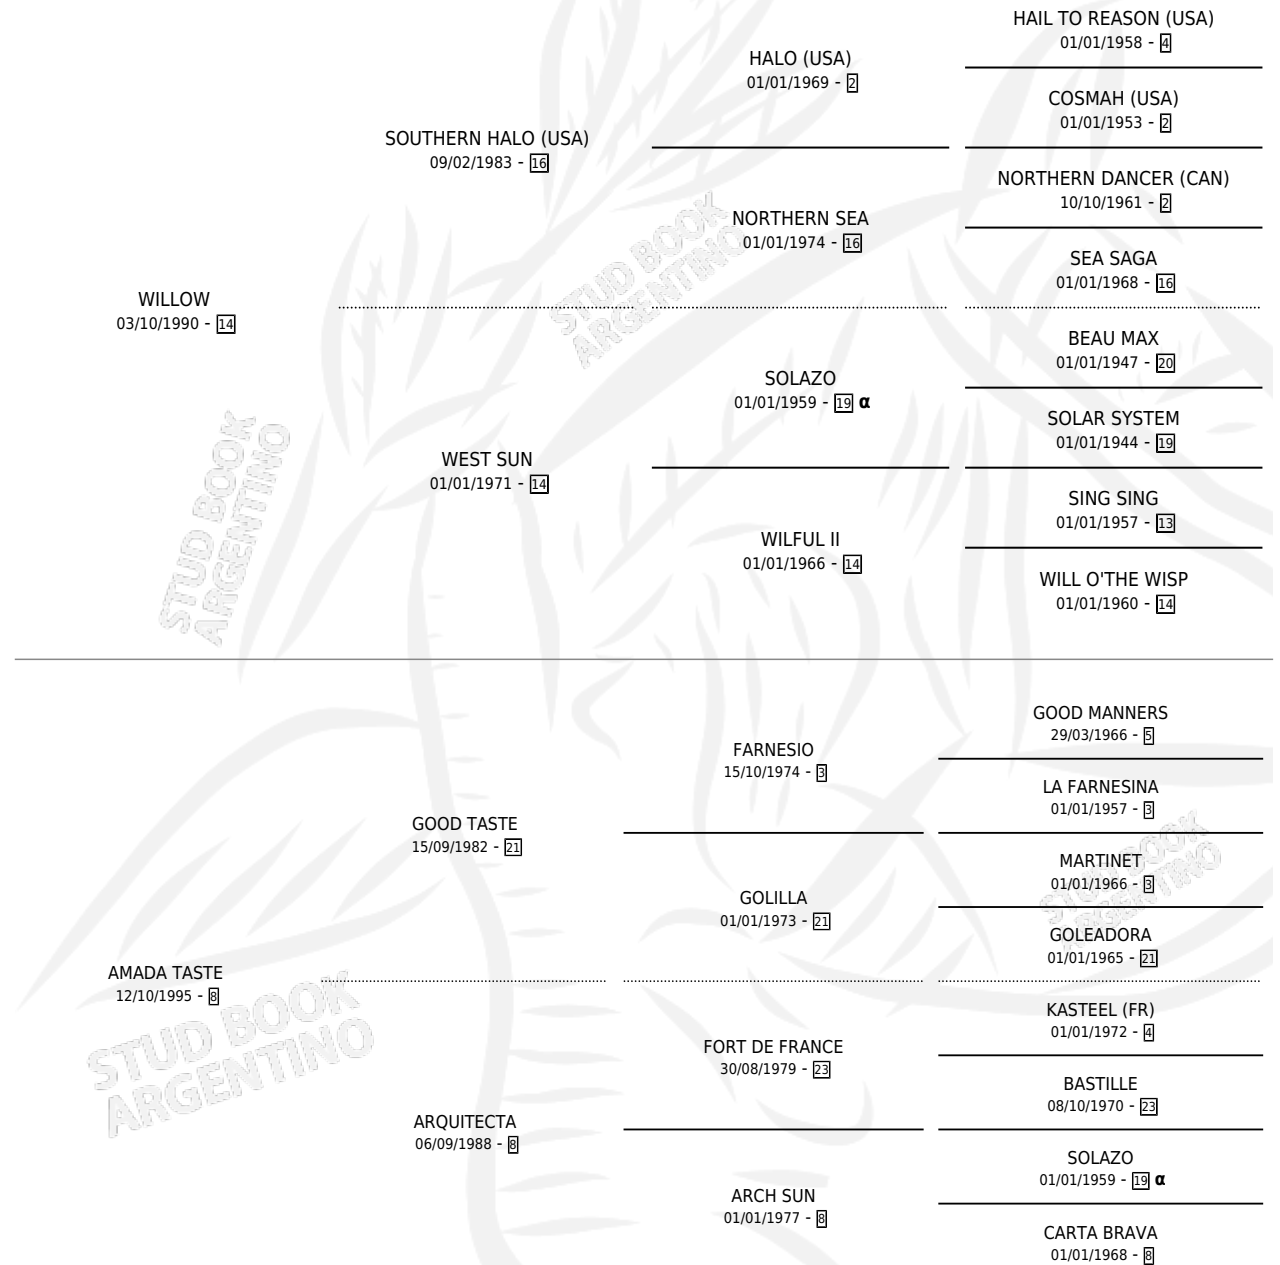

# WILLET

por WILLOW y AMADA TASTE por GOOD TASTE

Argentina · Hembra · Alazan · SP · 16/11/2003  
Familia 8-g · Volumen 38

## ESTADO

TIPIFICACIÓN SANGUÍNEA	✓
TIPIFICACIÓN POR ADN	X
PASAPORTE	X
IDENTIFICACIÓN POR MICROCHIP	X
REPRODUCTOR	X

**Lugar de nacimiento:** Don Eduardo L

**Criador:** Sin dato

## PEDIGREE

INBREEDING : α

# WILLET