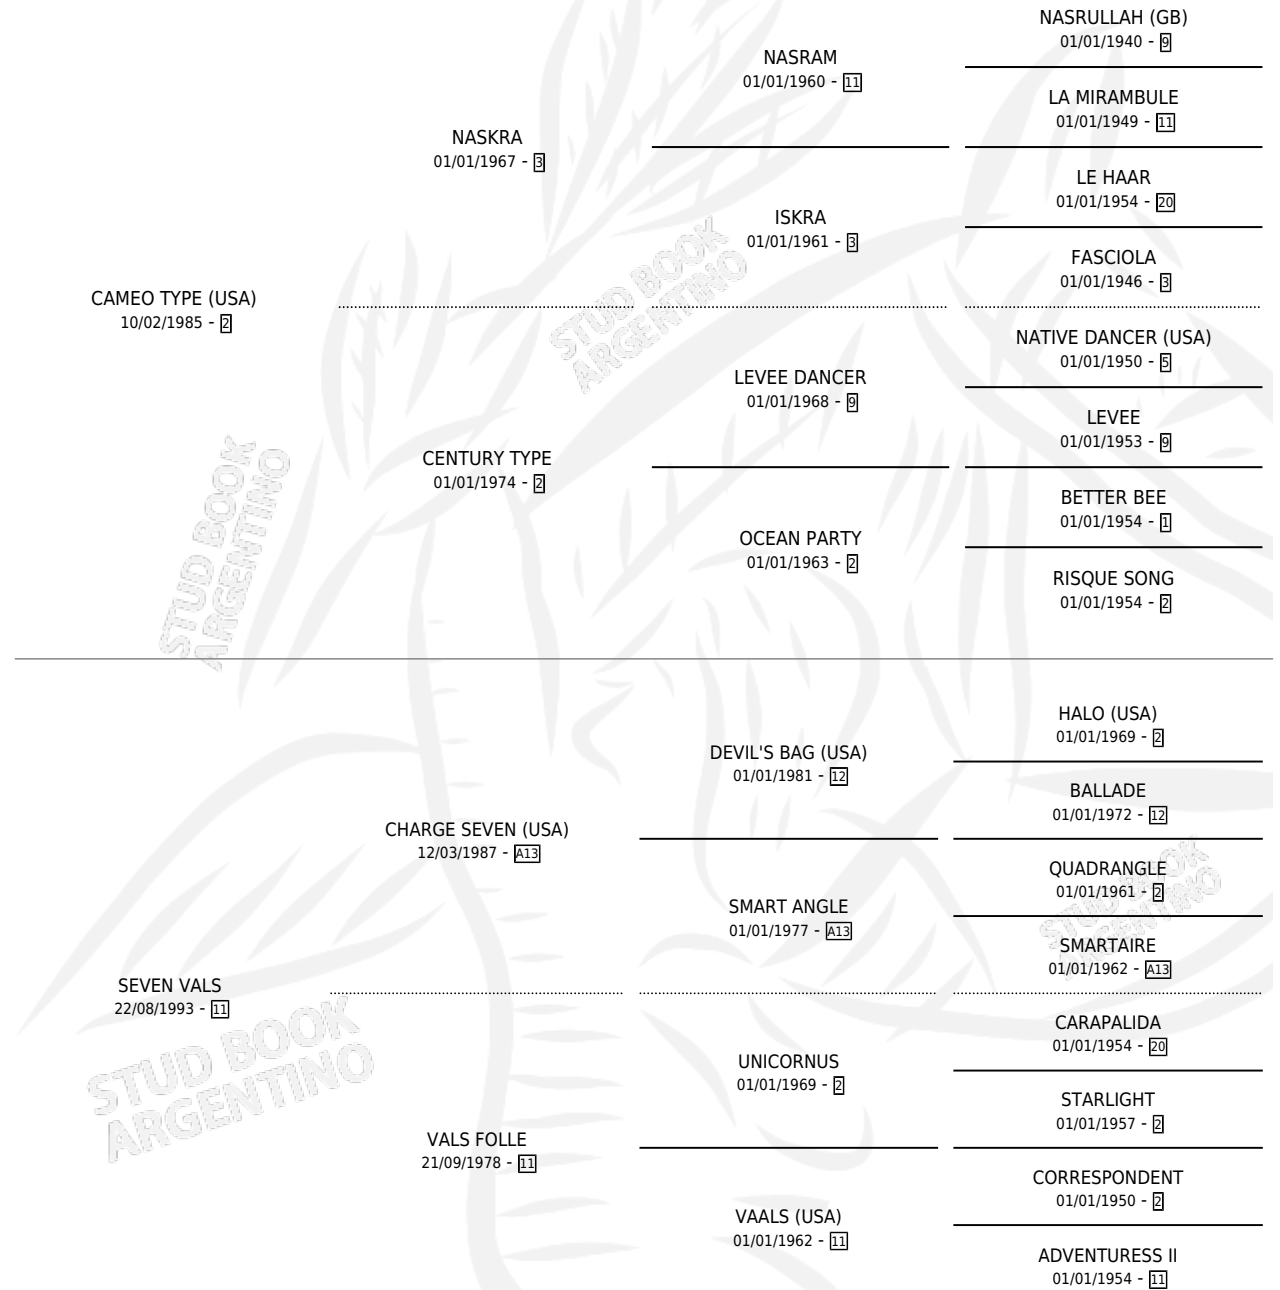

GRINGO TYPE

por CAMEO TYPE (USA) y SEVEN VALS por CHARGE SEVEN (USA)

Argentina · Macho · Zaino Colorado · SP · 09/11/2003
Familia 11-g · Volumen 38

ESTADO

TIPIFICACIÓN SANGUÍNEA	✓
TIPIFICACIÓN POR ADN	✓
PASAPORTE	X
IDENTIFICACIÓN POR MICROCHIP	X
REPRODUCTOR	X

Lugar de nacimiento: San Jose del Socorro
Criador: Sin dato

PEDIGREE

CAMPAÑA

Solo carreras oficiales de Argentina

POR EDAD

EDAD	CC	1°	2°	3°	4°	5°	NP	CLC	CLG	CLCG1	CLGG1	IMPORTE	GANANCIA / CC
3 AÑOS	1	0	0	0	0	1	0	0	0	0	0	\$1,100	\$1,100
4 AÑOS	3	0	2	0	0	1	0	0	0	0	0	\$9,240	\$3,080
6 AÑOS	5	0	1	1	0	0	3	0	0	0	0	\$7,050	\$1,410
TOTALES	9	0	3	1	0	2	3	0	0	0	0	\$17,390	\$1,932
%		0.0%	33.3%	11.1%	0.0%	22.2%	33.3%	0.0%	0.0%	0.0%	0.0%		

Placés en La Plata y Palermo en 9 carreras disputadas.

POR DISTANCIA

HIPODROMO	CC	1°	2°	3°	4°	5°	NP	CLC	CLG	CLCG1	CLGG1	IMPORTE
LA PLATA	6	0	3	0	0	1	2	0	0	0	0	\$13,740
1100 MTS	3	0	2	0	0	0	1	0	0	0	0	\$8,700
1000 MTS	3	0	1	0	0	1	1	0	0	0	0	\$5,040
PALERMO	3	0	0	1	0	1	1	0	0	0	0	\$3,650
1000 MTS	3	0	0	1	0	1	1	0	0	0	0	\$3,650