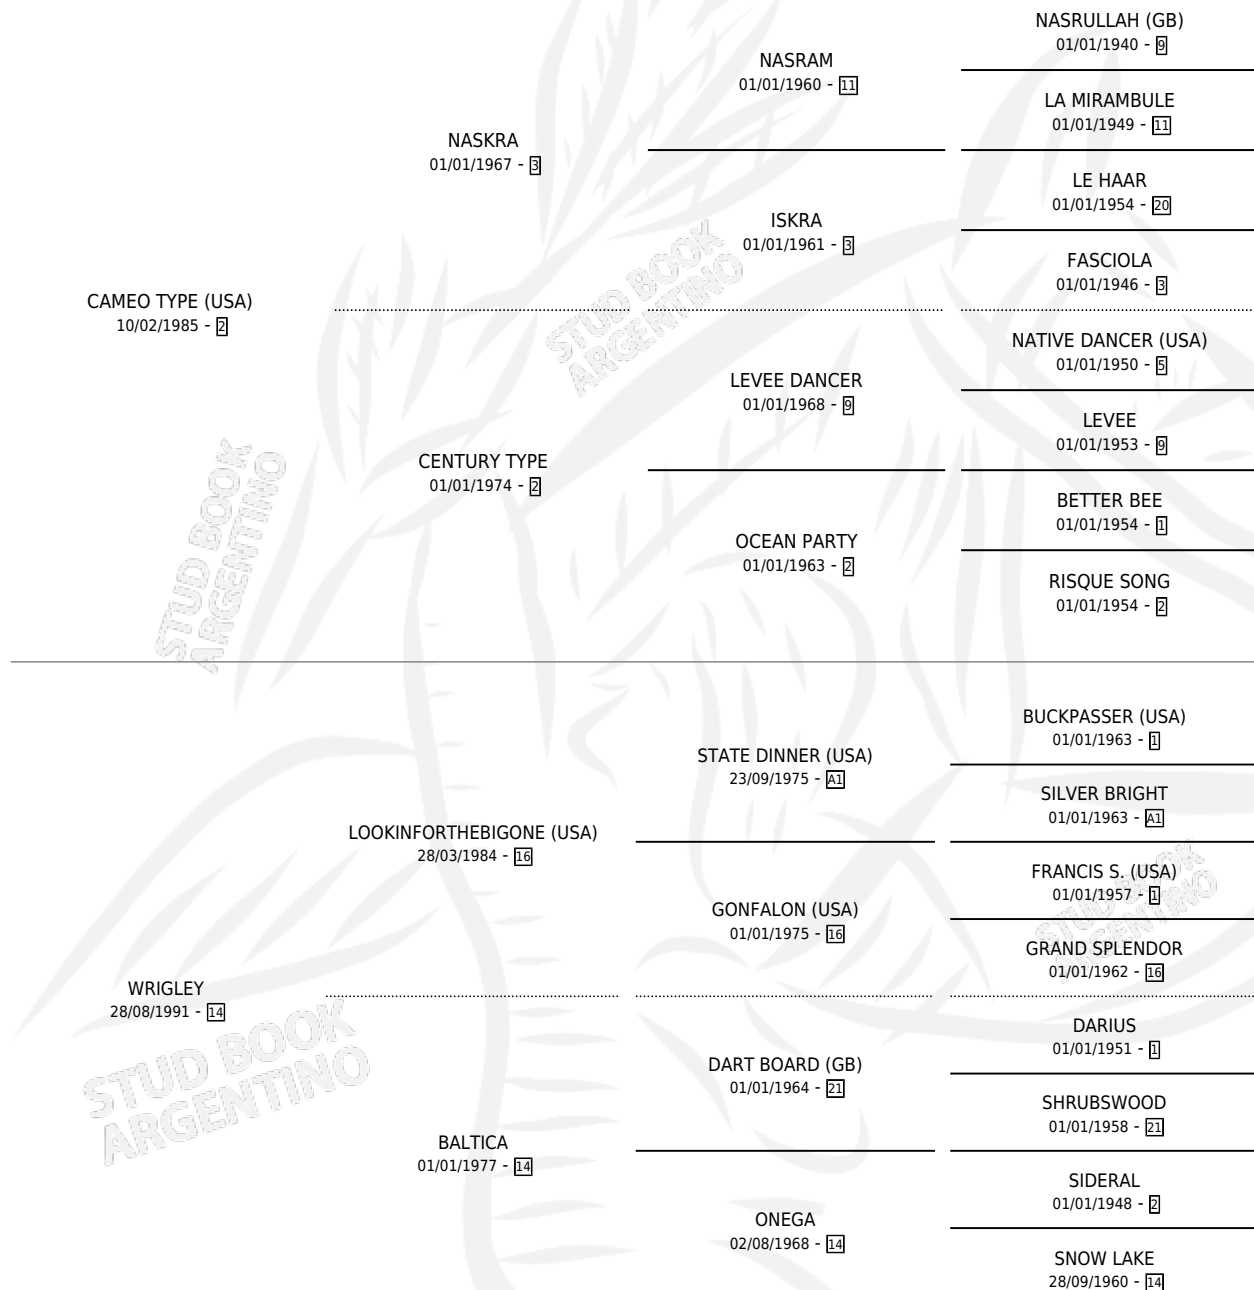

DULCE KATE

por **CAMEO TYPE (USA)** y **WRIGLEY** por
LOOKINFORTHEBIGONE (USA)

Argentina · Hembra · Zaino Doradillo · SP · 24/10/2003
Familia 14-f · Volumen 38

ESTADO

TIPIFICACIÓN SANGUÍNEA	✓
TIPIFICACIÓN POR ADN	✓
PASAPORTE	X
IDENTIFICACIÓN POR MICROCHIP	X
REPRODUCTOR	✓

Lugar de nacimiento: San Jose del Socorro
Criador: Sin dato

~

HIJOS

	MACHOS	HEMBRAS
3 NACIERON	2	1
1 CORRIERON	1	0

SIN ACTUACIONES

PEDIGREE