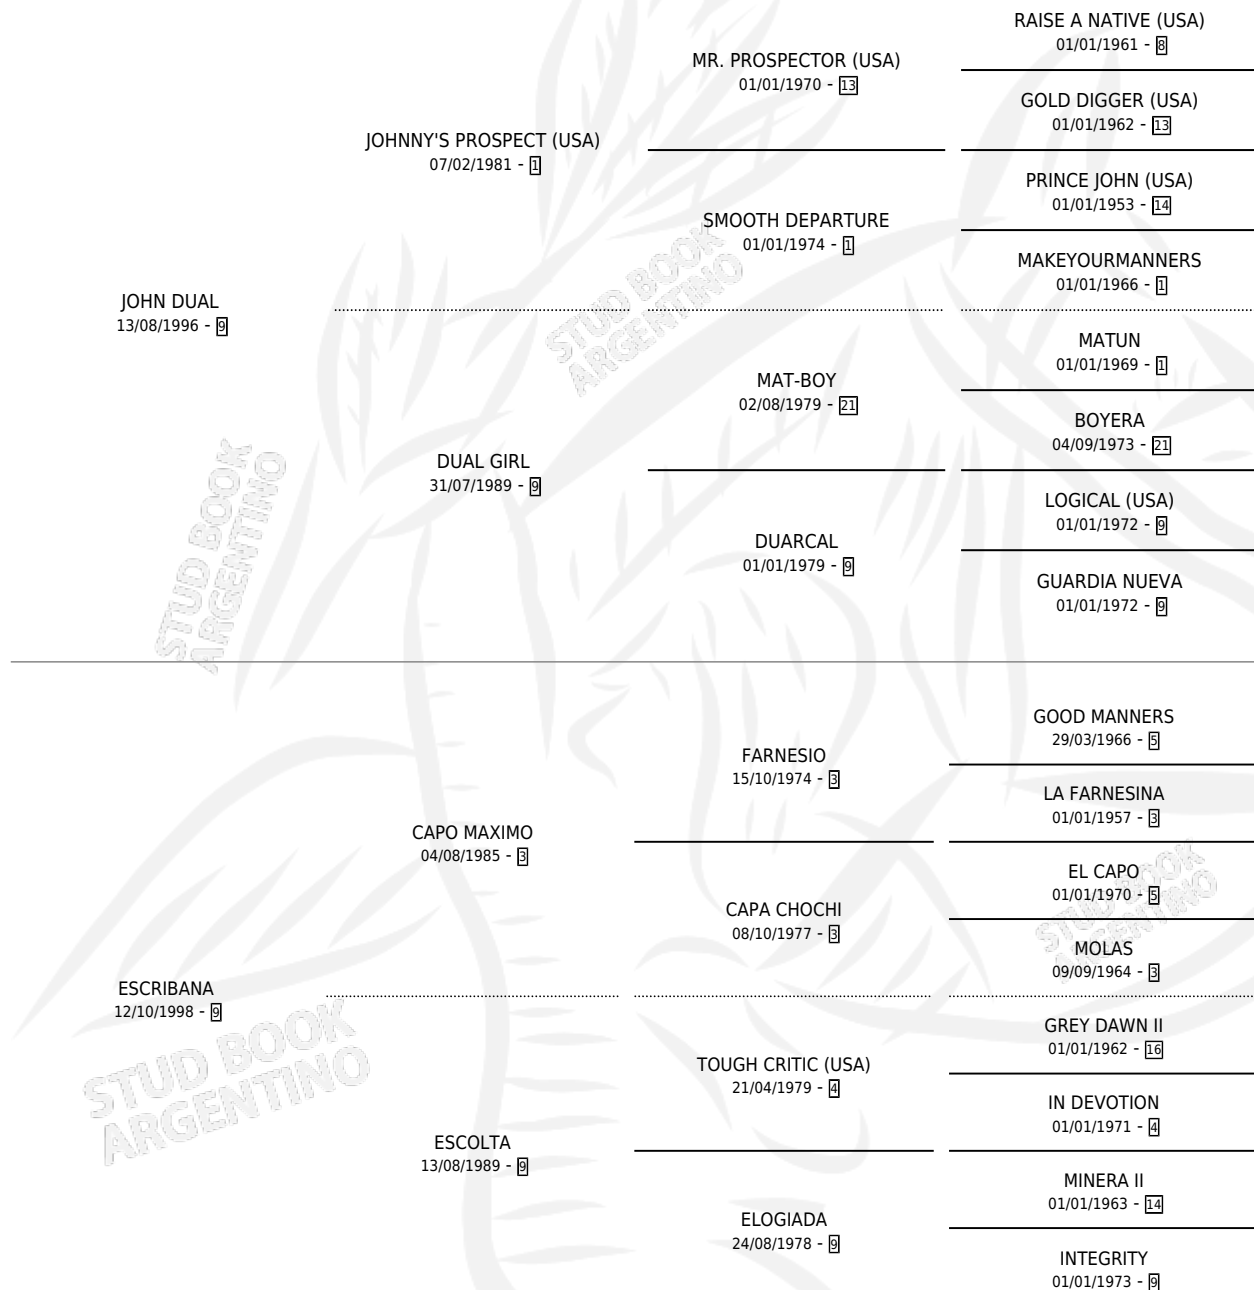

TORMENTOSO JOHN

por JOHN DUAL y ESCRIBANA por CAPO MAXIMO

Argentina · Macho · Zaino · SP · 07/11/2003
Familia 9-h · Volumen 38

ESTADO

TIPIFICACIÓN SANGUÍNEA	✓
TIPIFICACIÓN POR ADN	X
PASAPORTE	X
IDENTIFICACIÓN POR MICROCHIP	X
REPRODUCTOR	X

Lugar de nacimiento: El Peje

Criador: El Peje

PEDIGREE

TORMENTOSO JOHN

Datos oficiales del Stud Book Argentino

Documento generado el 11/06/2026

studbook.org.ar