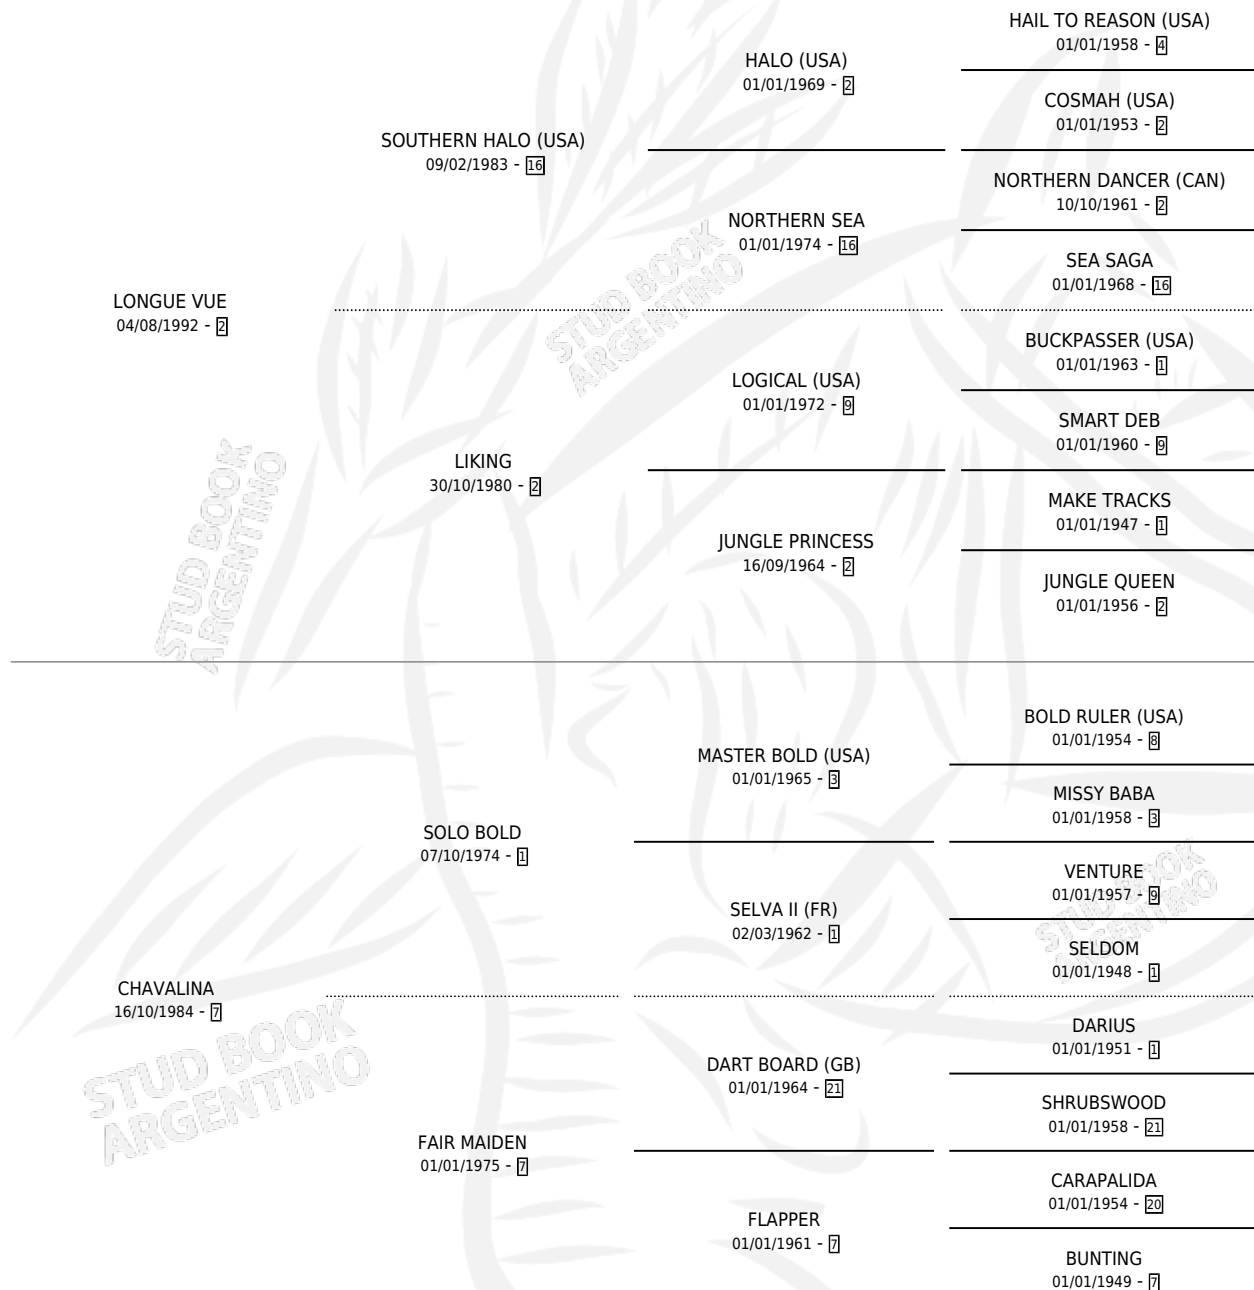

LONGUE CHAVAL

por LONGUE VUE y CHAVALINA por SOLO BOLD

Argentina · Macho · Zaino Colorado · SP · 14/11/2003
Familia 7 · Volumen 38

ESTADO

TIPIFICACIÓN SANGUÍNEA	X
TIPIFICACIÓN POR ADN	X
PASAPORTE	X
IDENTIFICACIÓN POR MICROCHIP	X
REPRODUCTOR	X

Lugar de nacimiento: La Pituca
Criador: Anzorreguy Hugo Alberto

PEDIGREE