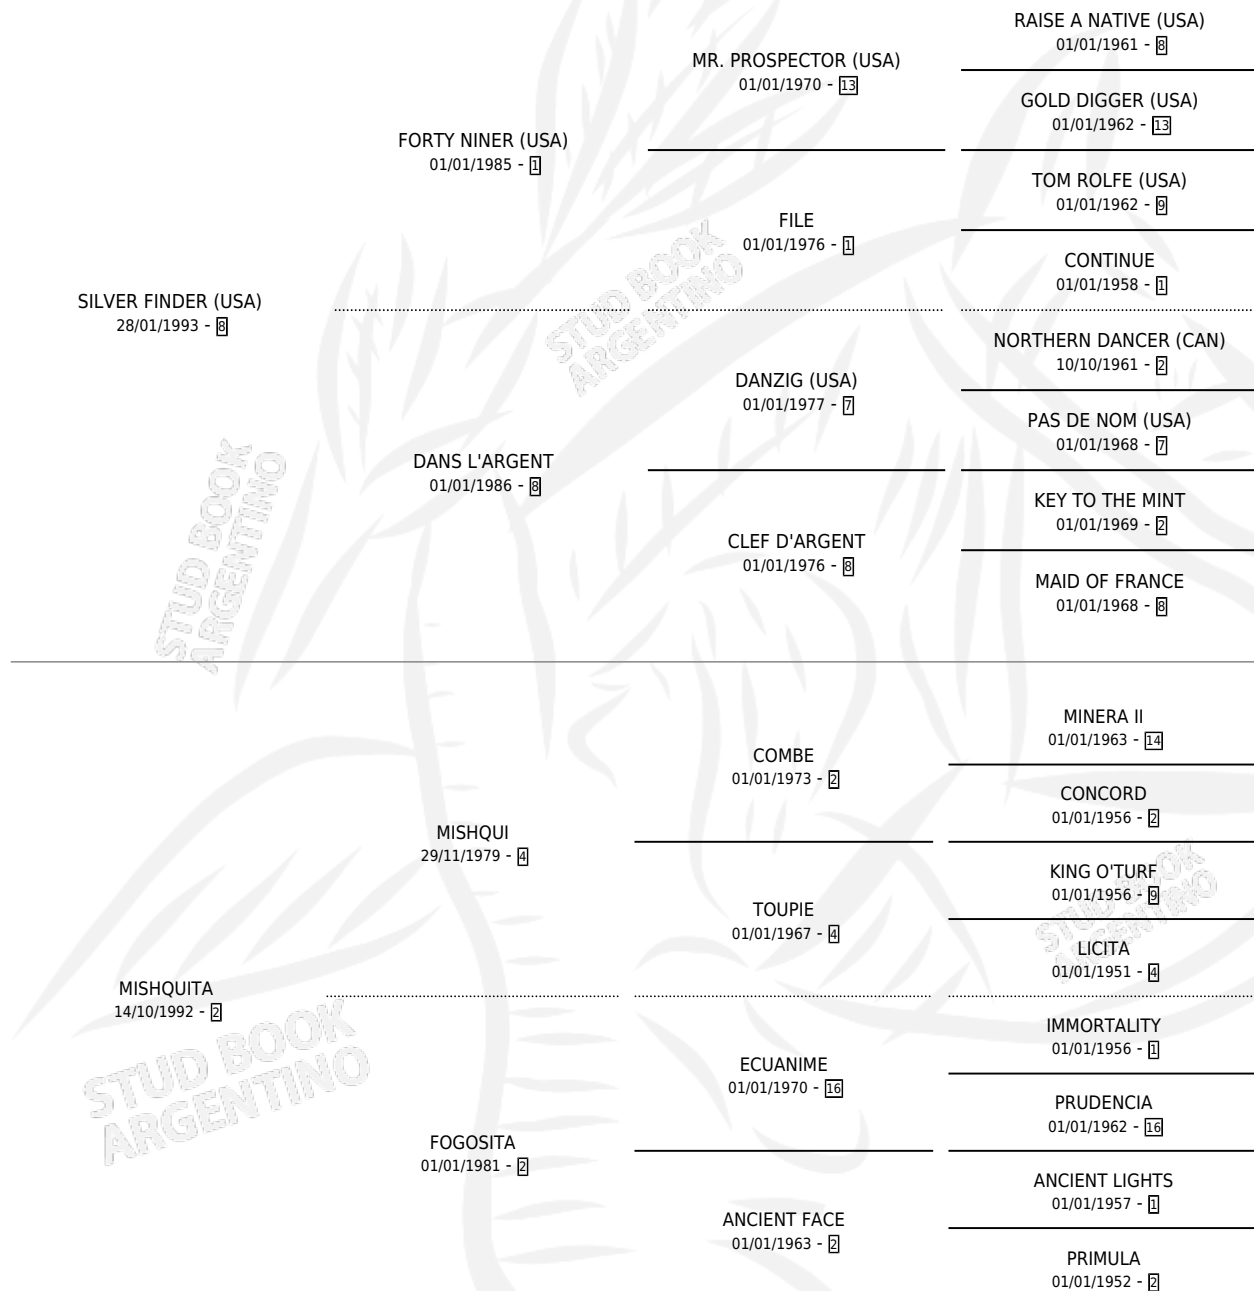

MILKY

por SILVER FINDER (USA) y MISHQUITA por MISHQUI

Argentina · Hembra · Zaino Doradillo · SP · 15/11/2003
Familia 2-o · Volumen 38

ESTADO

TIPIFICACIÓN SANGUÍNEA	✓
TIPIFICACIÓN POR ADN	✓
PASAPORTE	X
IDENTIFICACIÓN POR MICROCHIP	X
REPRODUCTOR	✓

Lugar de nacimiento: Las Ortigas

Criador: Las Ortigas

~

HIJOS

	MACHOS	HEMBRAS
3 NACIERON	1	2
SIN ACTUACIONES		

PEDIGREE