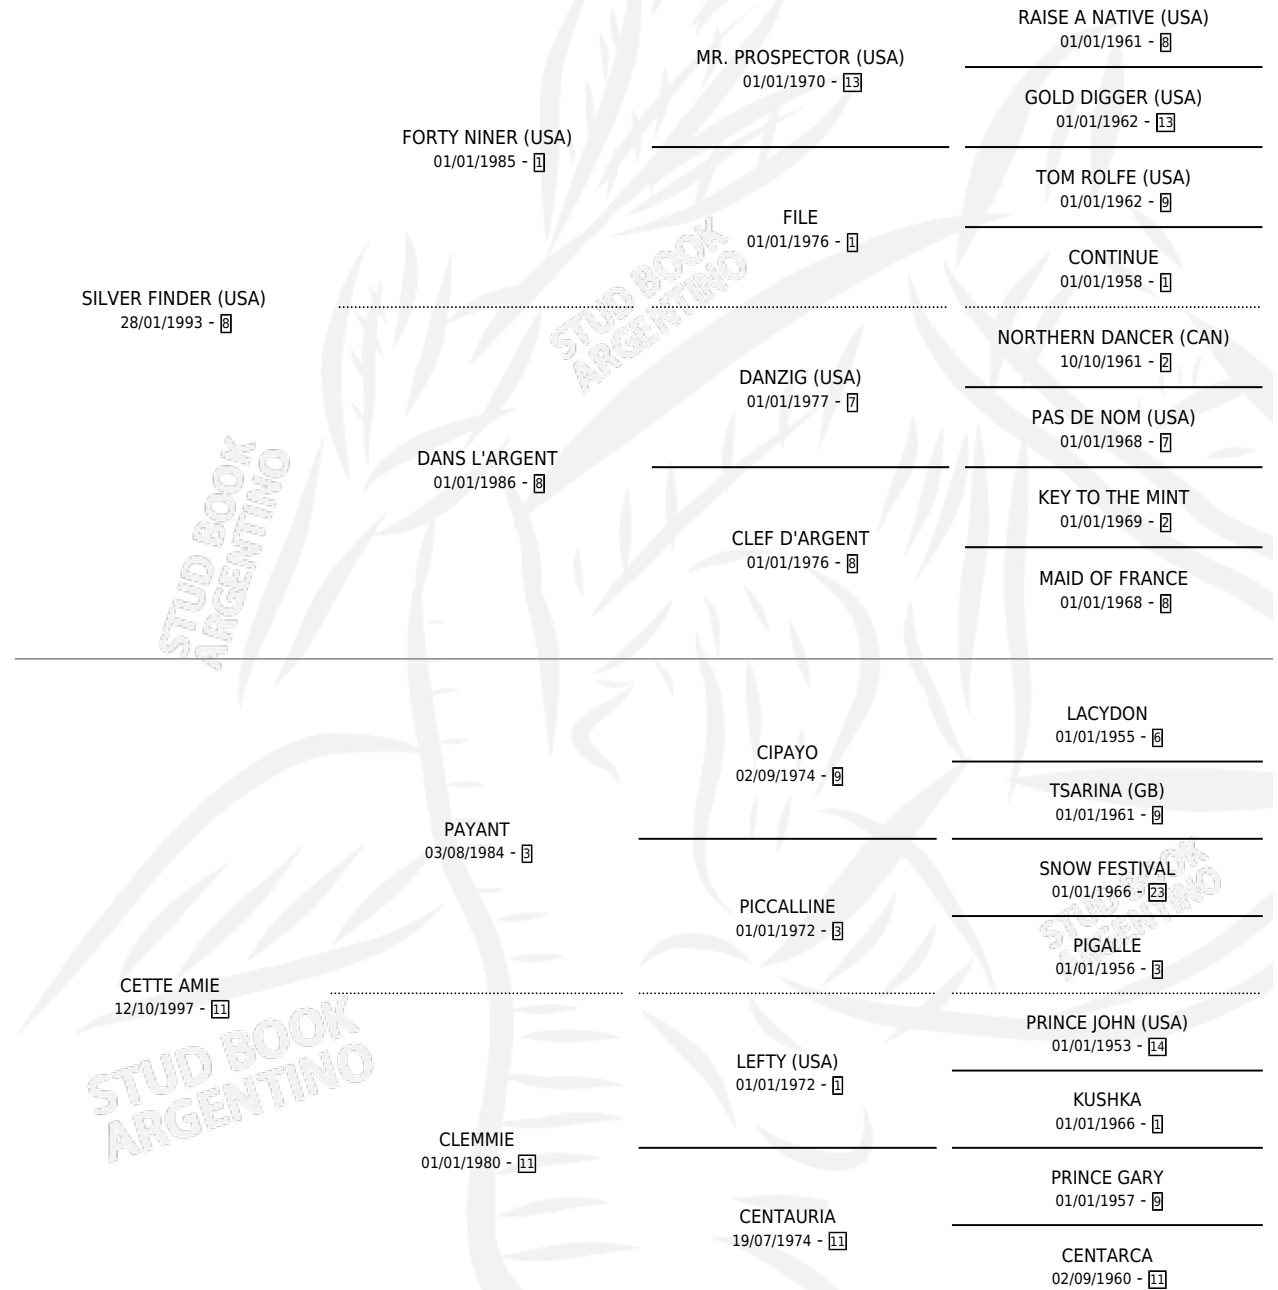

# MON COPAIN

por SILVER FINDER (USA) y CETTE AMIE por PAYANT

Argentina · Macho · Alazan · SP · 17/11/2003  
Familia 11-a · Volumen 38

## ESTADO

TIPIFICACIÓN SANGUÍNEA	X
TIPIFICACIÓN POR ADN	X
PASAPORTE	X
IDENTIFICACIÓN POR MICROCHIP	X
REPRODUCTOR	X

**Lugar de nacimiento:** San Ignacio De Loyola  
**Criador:** Sin dato

## PEDIGREE