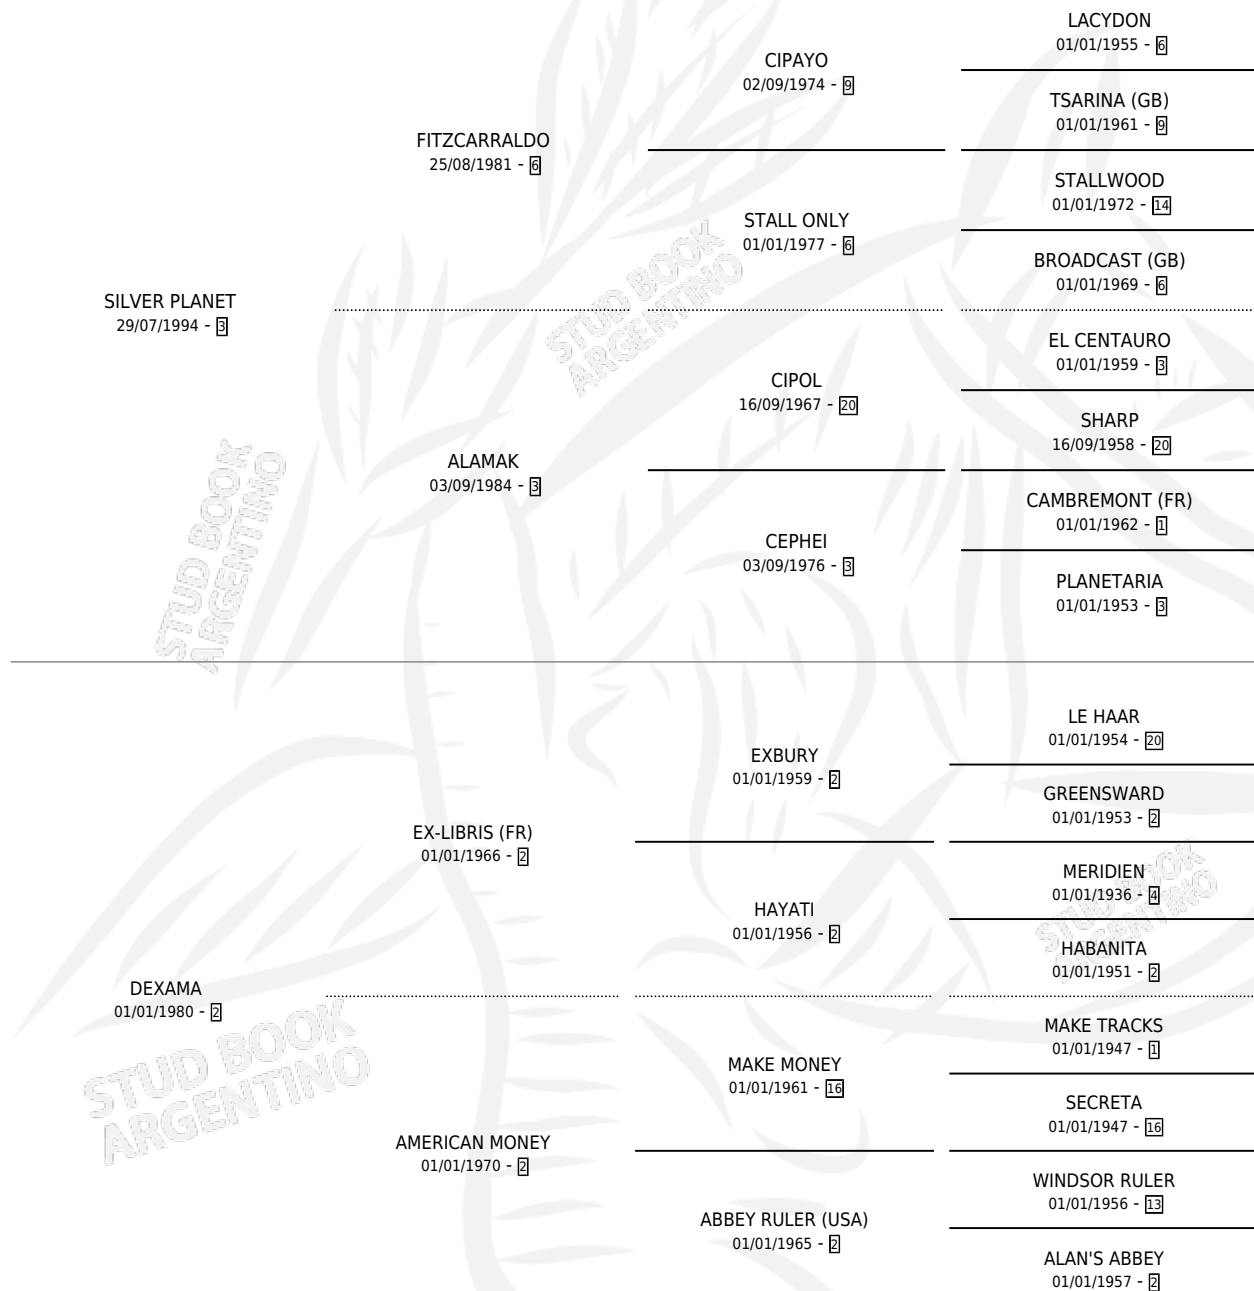

FRAQ Y FUELLE

por SILVER PLANET y DEXAMA por EX-LIBRIS (FR)

Argentina · Macho · Alazan · SP · 18/11/2003
Familia 2-n · Volumen 38

ESTADO

TIPIFICACIÓN SANGUÍNEA	✓
TIPIFICACIÓN POR ADN	X
PASAPORTE	X
IDENTIFICACIÓN POR MICROCHIP	X
REPRODUCTOR	X

Lugar de nacimiento: La Numancia

Criador: La Numancia

PEDIGREE