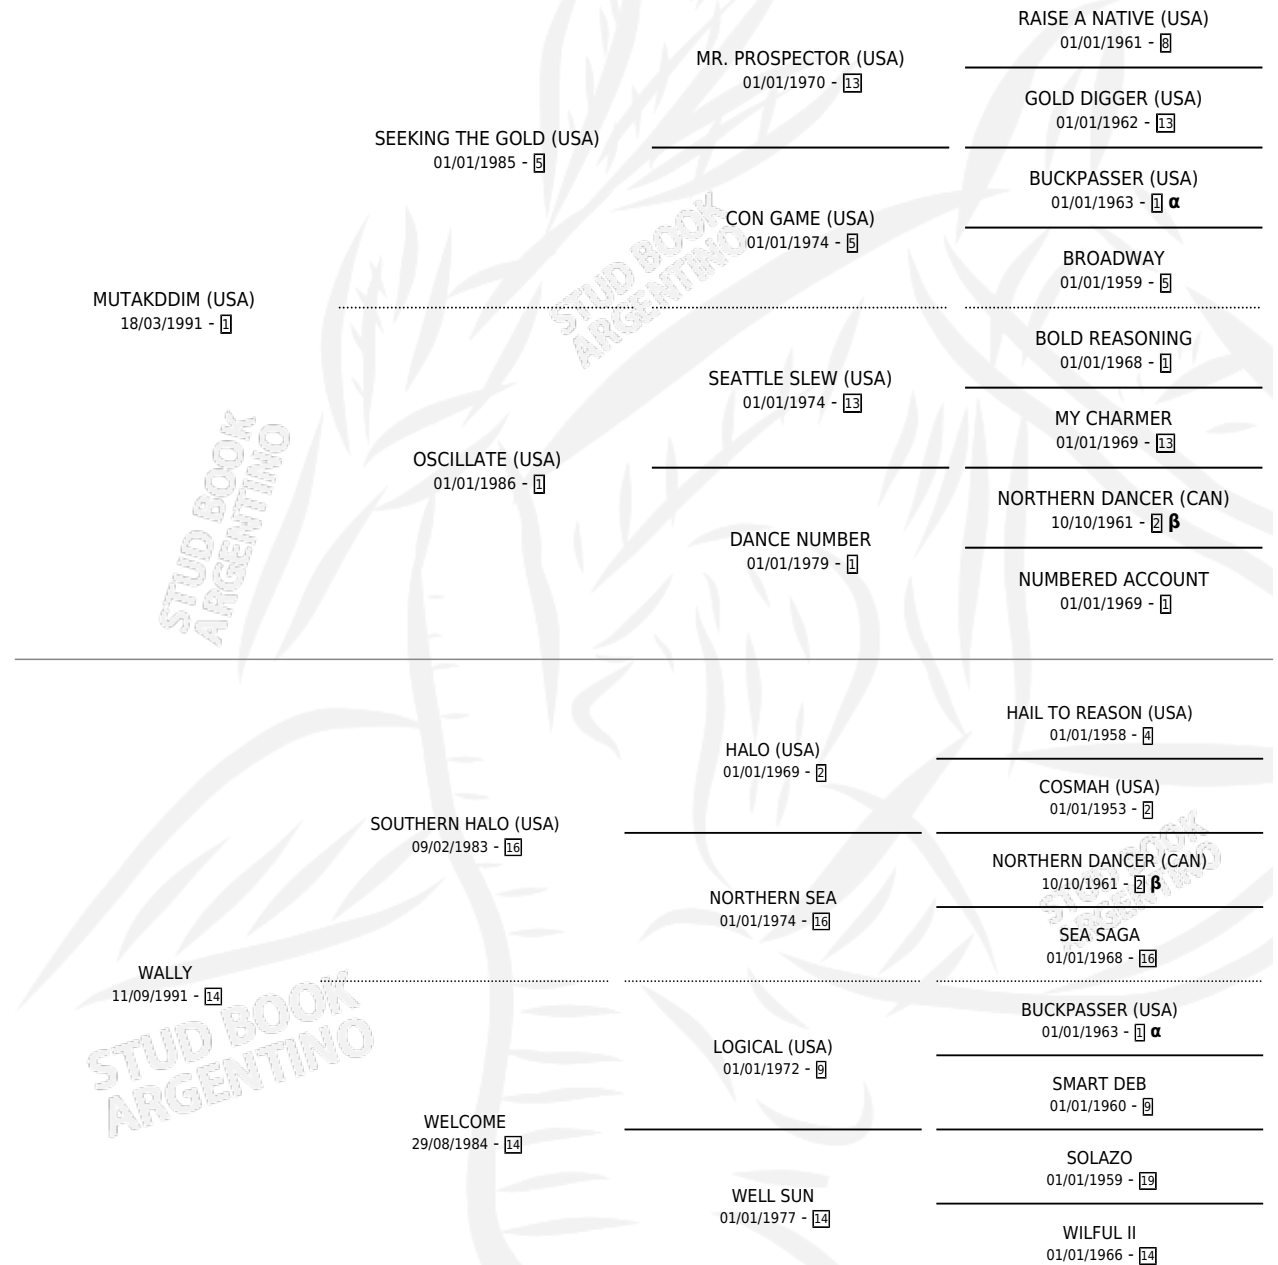

WANNABE

por **MUTAKDDIM (USA)** y **WALLY** por **SOUTHERN HALO (USA)**

Argentina · Hembra · Zaino · SP · 25/10/2003
Familia 14-c · Volumen 38

ESTADO

TIPIFICACIÓN SANGUÍNEA	✓
TIPIFICACIÓN POR ADN	✓
PASAPORTE	X
IDENTIFICACIÓN POR MICROCHIP	X
REPRODUCTOR	✓

Lugar de nacimiento: La Quebrada
Criador: La Quebrada

~

HIJOS

	MACHOS	HEMBRAS
5 NACIERON	2	3
2 CORRIERON	1	1
1 GANARON	0	1

1 GANADORES CL	1 GANADORES GR	1 GANADORES G1
---------------------------------	---------------------------------	---------------------------------

PEDIGREE

INBREEDING : **α,β**

S

mientos 5 / Efectividad 71.43%

PADRILLO	PRODUCTO	CRIADOR	1ER SERVICIO	ÚLTIMO SERVICIO
THE LEOPARD (USA)	∅		09/10/2013	09/10/2013
WANNABE LUHUK (USA)	WANNA PLAY (H Z, 07/09/2013) MURIÓ EL 19/05/2016	LA QUEBRADA	17/09/2012	17/09/2012
Datos oficiales del Stud Book Argentino Documento generado el 01/05/2026	THE LEOPARD (USA) BE YOURSELF (M Z, 19/08/2012)	LA QUEBRADA	17/08/2011	17/08/2011
STUD BOOK ARG. (USA)	WANNA DANCE (H Z, 10/08/2010)	LA QUEBRADA	29/08/2009	29/08/2009
THE LEOPARD (USA)	WANNA GO (M Z, 31/07/2009)	LA QUEBRADA	17/08/2008	17/08/2008
RUSSIAN BLUE (IRE)	∅		25/10/2007	25/10/2007
HIGH YIELD (USA)	KIWICHA (H Z, 24/09/2007)	LA QUEBRADA	11/10/2006	11/10/2006