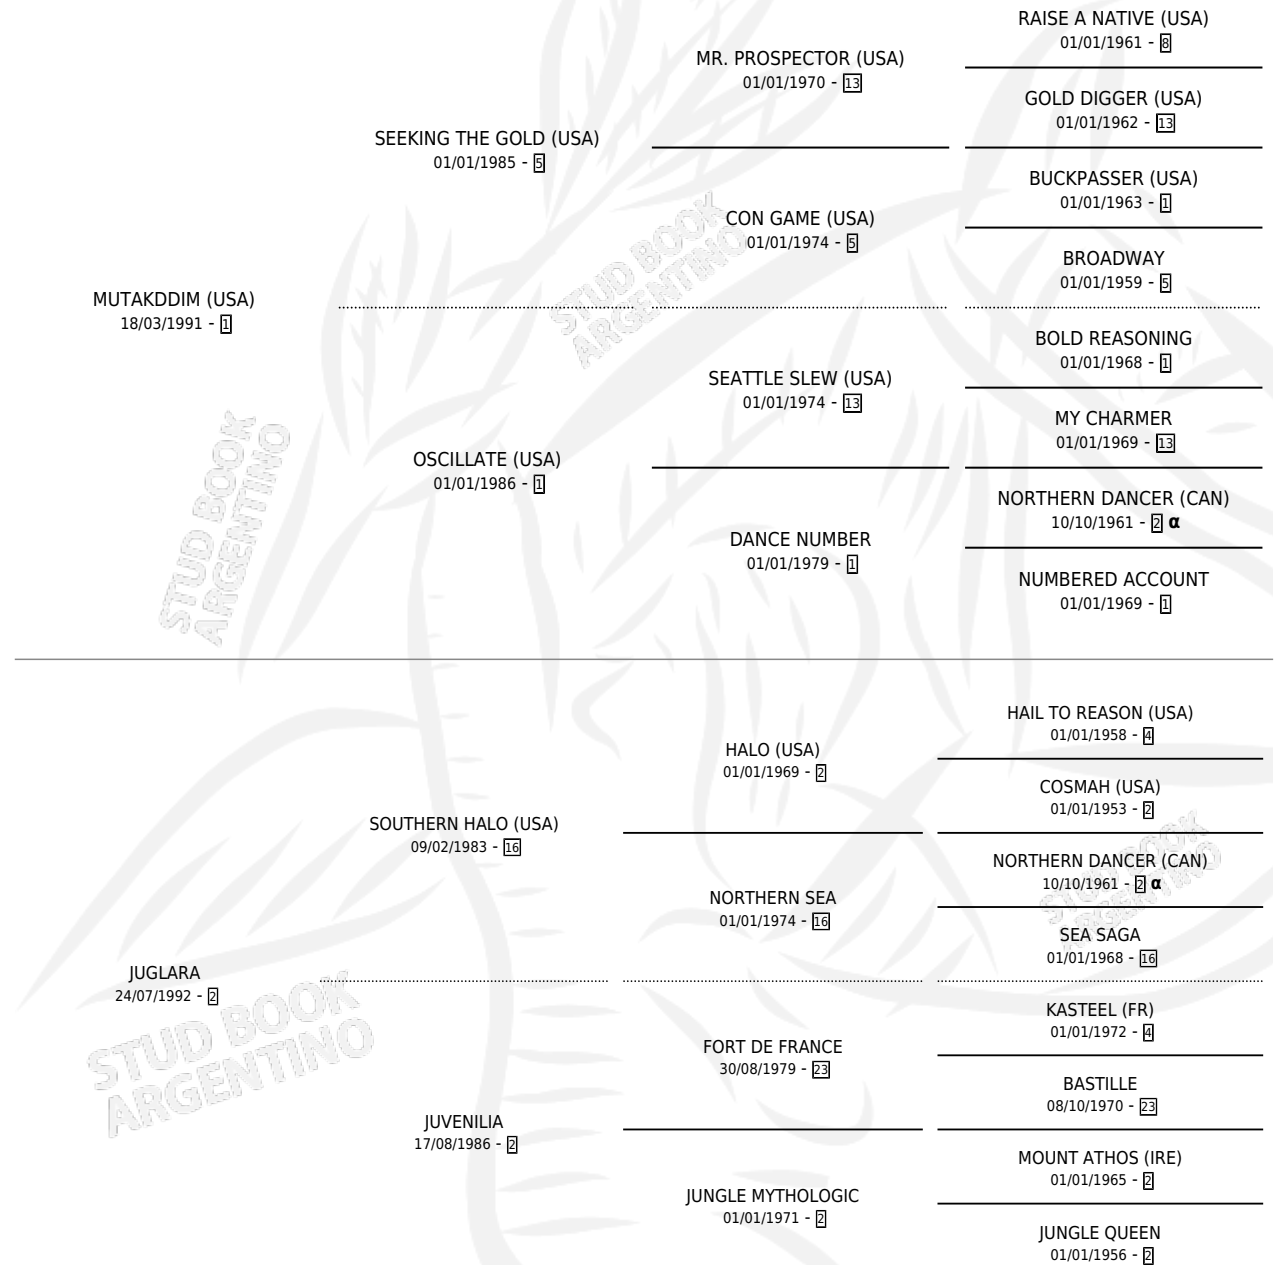

JUGLARESCO

por **MUTAKDDIM (USA)** y **JUGLARA** por **SOUTHERN HALO (USA)**

Argentina · Macho · Zaino Doradillo · SP · 24/10/2003
Familia 2-g · Volumen 38

ESTADO

TIPIFICACIÓN SANGUÍNEA	✓
TIPIFICACIÓN POR ADN	X
PASAPORTE	X
IDENTIFICACIÓN POR MICROCHIP	X
REPRODUCTOR	X

Lugar de nacimiento: La Quebrada
Criador: La Quebrada

PEDIGREE

INBREEDING : α

CAMPAÑA

Solo carreras oficiales de Argentina

POR EDAD

EDAD	CC	1°	2°	3°	4°	5°	NP	CLC	CLG	CLCG1	CLGG1	IMPORTE	GANANCIA / CC
4 AÑOS	8	1	2	0	0	1	4	0	0	0	0	\$23,100	\$2,888
TOTALES	8	1	2	0	0	1	4	0	0	0	0	\$23,100	\$2,888
%		12.5%	25.0%	0.0%	0.0%	12.5%	50.0%	0.0%	0.0%	0.0%	0.0%		