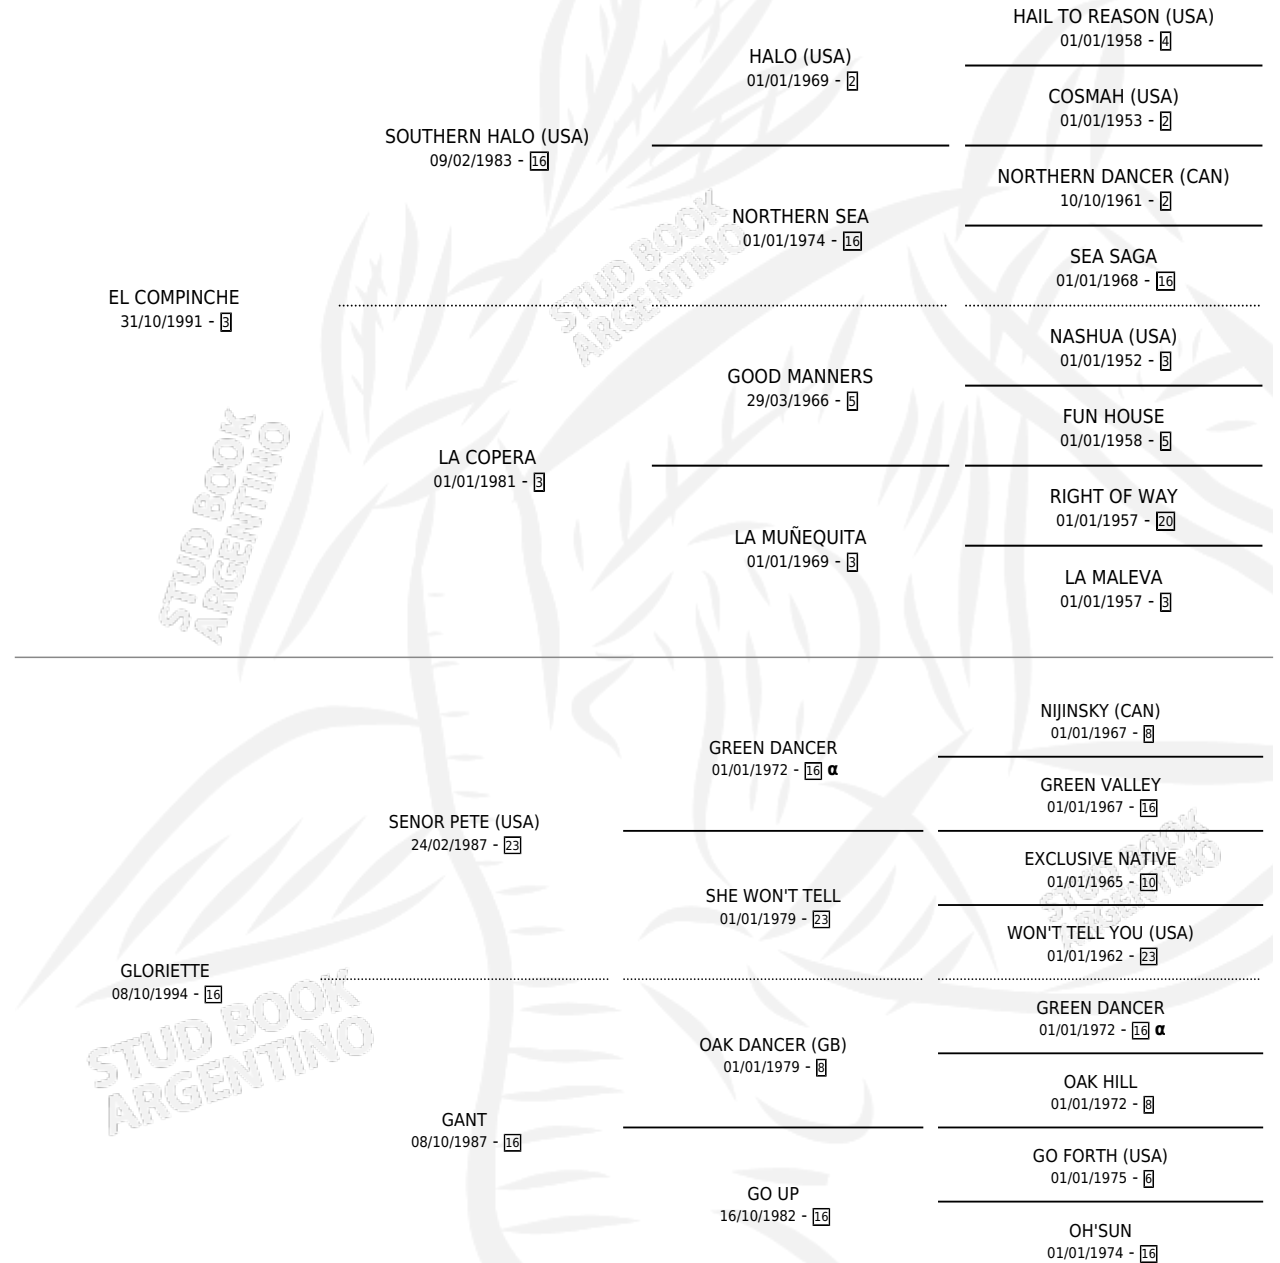

COMPADRE PETE

por EL COMPINCHE y GLORIETTE por SENOR PETE (USA)

Argentina · Macho · Zaino · SP · 28/11/2003
Familia 16-d · Volumen 38

ESTADO

TIPIFICACIÓN SANGUÍNEA	✓
TIPIFICACIÓN POR ADN	✓
PASAPORTE	X
IDENTIFICACIÓN POR MICROCHIP	X
REPRODUCTOR	✓

Lugar de nacimiento: Nimanor

Criador: Nimanor

PEDIGREE

INBREEDING : α

CAMPAÑA

Solo carreras oficiales de Argentina

POR EDAD

EDAD	CC	1°	2°	3°	4°	5°	NP	CLC	CLG	CLCG1	CLGG1	IMPORTE	GANANCIA / CC
2 AÑOS	1	0	0	0	1	0	0	0	0	0	0	\$1,550	\$1,550
3 AÑOS	3	0	0	0	0	0	3	0	0	0	0	\$0	\$0
4 AÑOS	3	1	0	0	0	1	1	0	0	0	0	\$24,250	\$8,083
5 AÑOS	3	0	0	0	0	0	3	0	0	0	0	\$0	\$0
TOTALES	10	1	0	0	1	1	7	0	0	0	0	\$25,800	\$2,580
%		10.0%	0.0%	0.0%	10.0%	10.0%	70.0%	0.0%	0.0%	0.0%	0.0%		

Ganador en Palermo - \$25,800, a los 4 años.

POR DISTANCIA

HIPODROMO	CC	1°	2°	3°	4°	5°	NP	CLC	CLG	CLCG1	CLGG1	IMPORTE
SAN ISIDRO	3	0	0	0	1	0	2	0	0	0	0	\$1,550
1200 MTS	2	0	0	0	0	0	2	0	0	0	0	\$0
1000 MTS	1	0	0	0	1	0	0	0	0	0	0	\$1,550
PALERMO	7	1	0	0	0	1	5	0	0	0	0	\$24,250
1200 MTS	5	1	0	0	0	1	3	0	0	0	0	\$24,250
1000 MTS	2	0	0	0	0	0	2	0	0	0	0	\$0