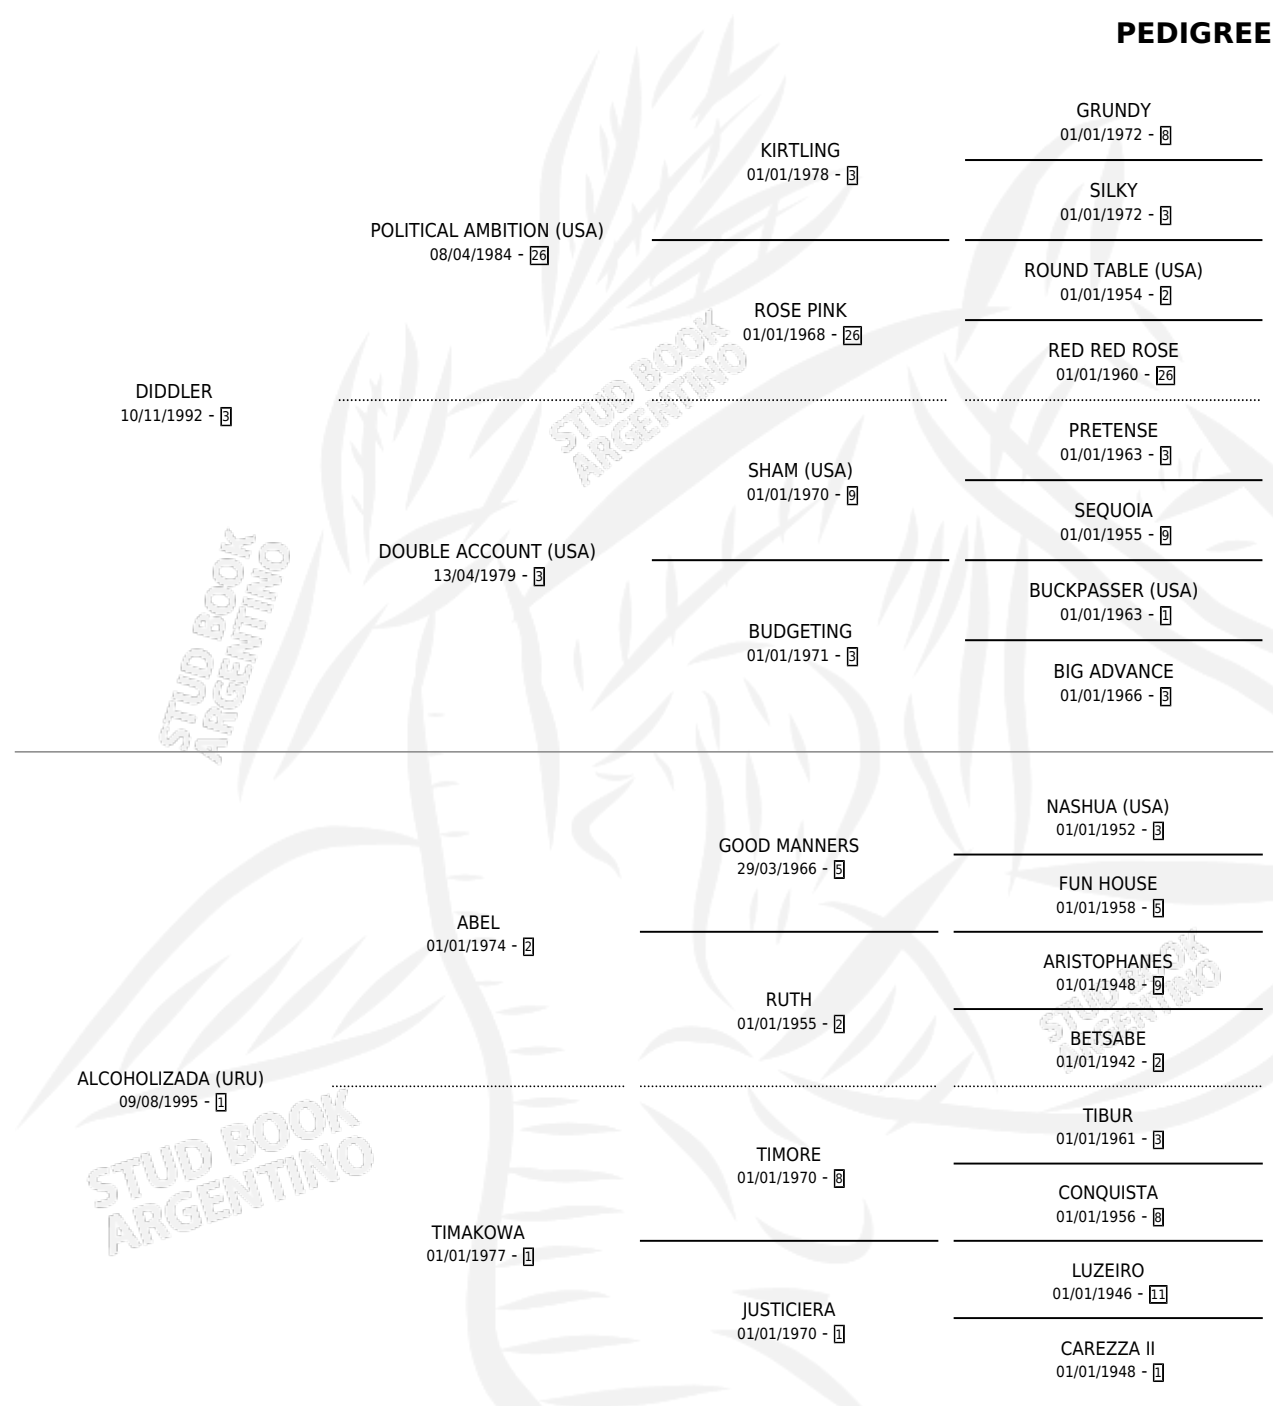

DID BEODA

PEDIGREE

por DIDDLEL y ALCOHOLIZADA (URU) por ABEL

Argentina · Hembra · Alazan · SP · 06/11/2003
Familia 1 · Volumen 38

ESTADO

TIPIFICACIÓN SANGUÍNEA	✓
TIPIFICACIÓN POR ADN	✓
PASAPORTE	X
IDENTIFICACIÓN POR MICROCHIP	X
REPRODUCTOR	✓

Lugar de nacimiento: Nimanor
Criador: Costa Baleta Luis Daniel

~

HIJOS

	MACHOS	HEMBRAS
1 NACIERON	1	0
SIN ACTUACIONES		

S

mientos 1 / Efectividad 20.00%

PADRILLO	PRODUCTO	CRIADOR	1ER SERVICIO	ÚLTIMO SERVICIO
VINCENT HALO	Ø		28/08/2019	28/08/2019
DID BEODA	Ø		29/09/2018	29/09/2018
Datos oficiales del Stud Book Argentino			20/09/2017	20/09/2017
Documentó generado el 05/05/2026			16/09/2015	16/09/2015
VINCENT HALO	Ø		16/09/2015	16/09/2015
studbook.org.ar			02/11/2011	06/11/2011
VINCENT HALO	LORD VINCENT (M Z, 07/10/2012)	ORTIZ ANGEL HUGO	02/11/2011	06/11/2011