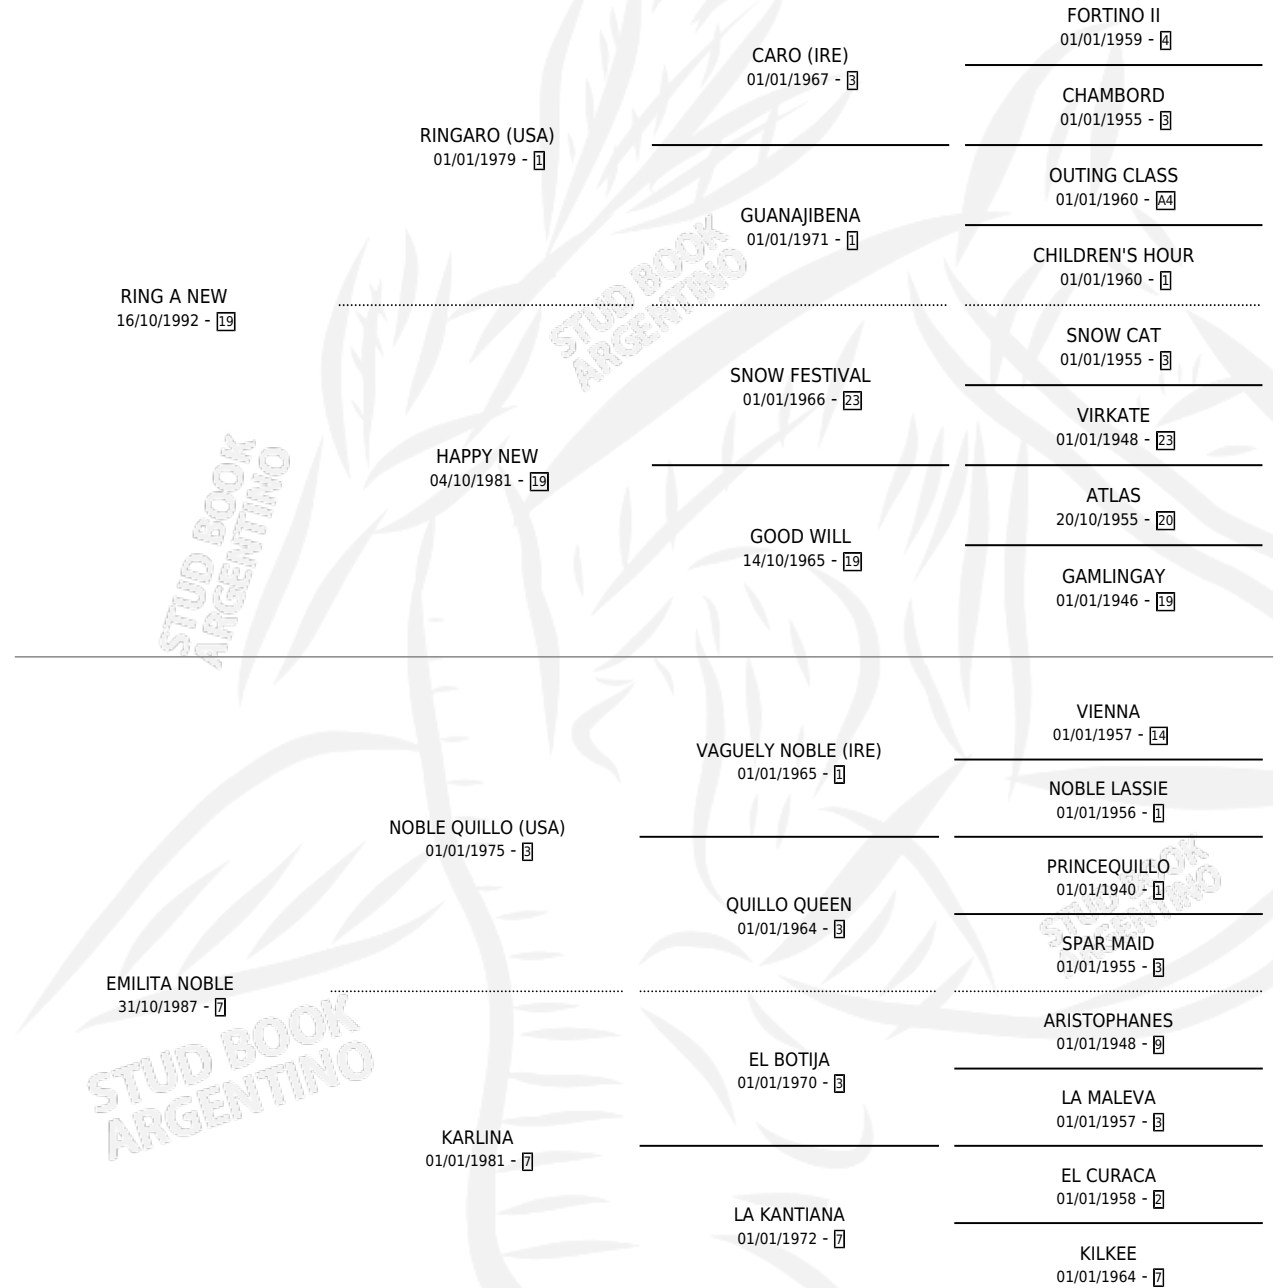

EL CAPOCHIA

por RING A NEW y EMILITA NOBLE por NOBLE QUILLO (USA)

Argentina · Macho · Zaino · SP · 02/11/2003
Familia 7 · Volumen 38

ESTADO

TIPIFICACIÓN SANGUÍNEA	X
TIPIFICACIÓN POR ADN	X
PASAPORTE	X
IDENTIFICACIÓN POR MICROCHIP	X
REPRODUCTOR	X

Lugar de nacimiento: San Emilio
Criador: San Emilio

PEDIGREE