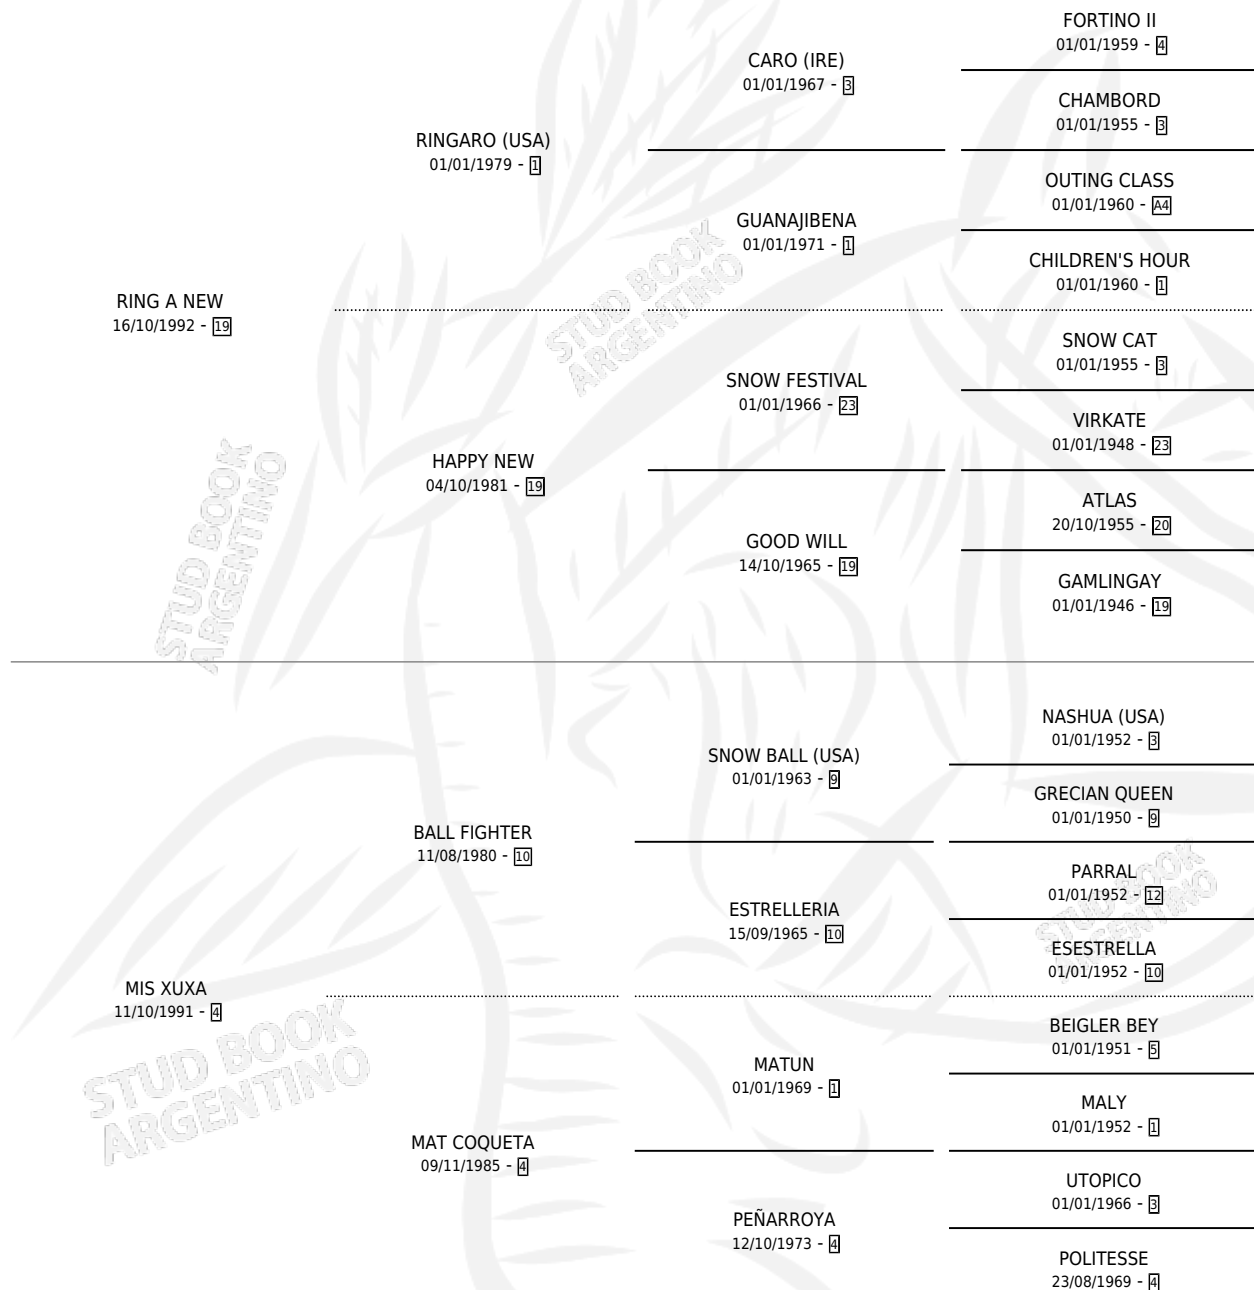

MIS URSULA

por RING A NEW y MIS XUXA por BALL FIGHTER

Argentina · Hembra · Zaino · SP · 06/11/2003
Familia 4-b · Volumen 38

ESTADO

TIPIFICACIÓN SANGUÍNEA	X
TIPIFICACIÓN POR ADN	X
PASAPORTE	X
IDENTIFICACIÓN POR MICROCHIP	X
REPRODUCTOR	X

Lugar de nacimiento: San Emilio

Criador: Sin dato

PEDIGREE

MIS URSULA

Datos oficiales del Stud Book Argentino

Documento generado el 05/05/2026

studbook.org.ar