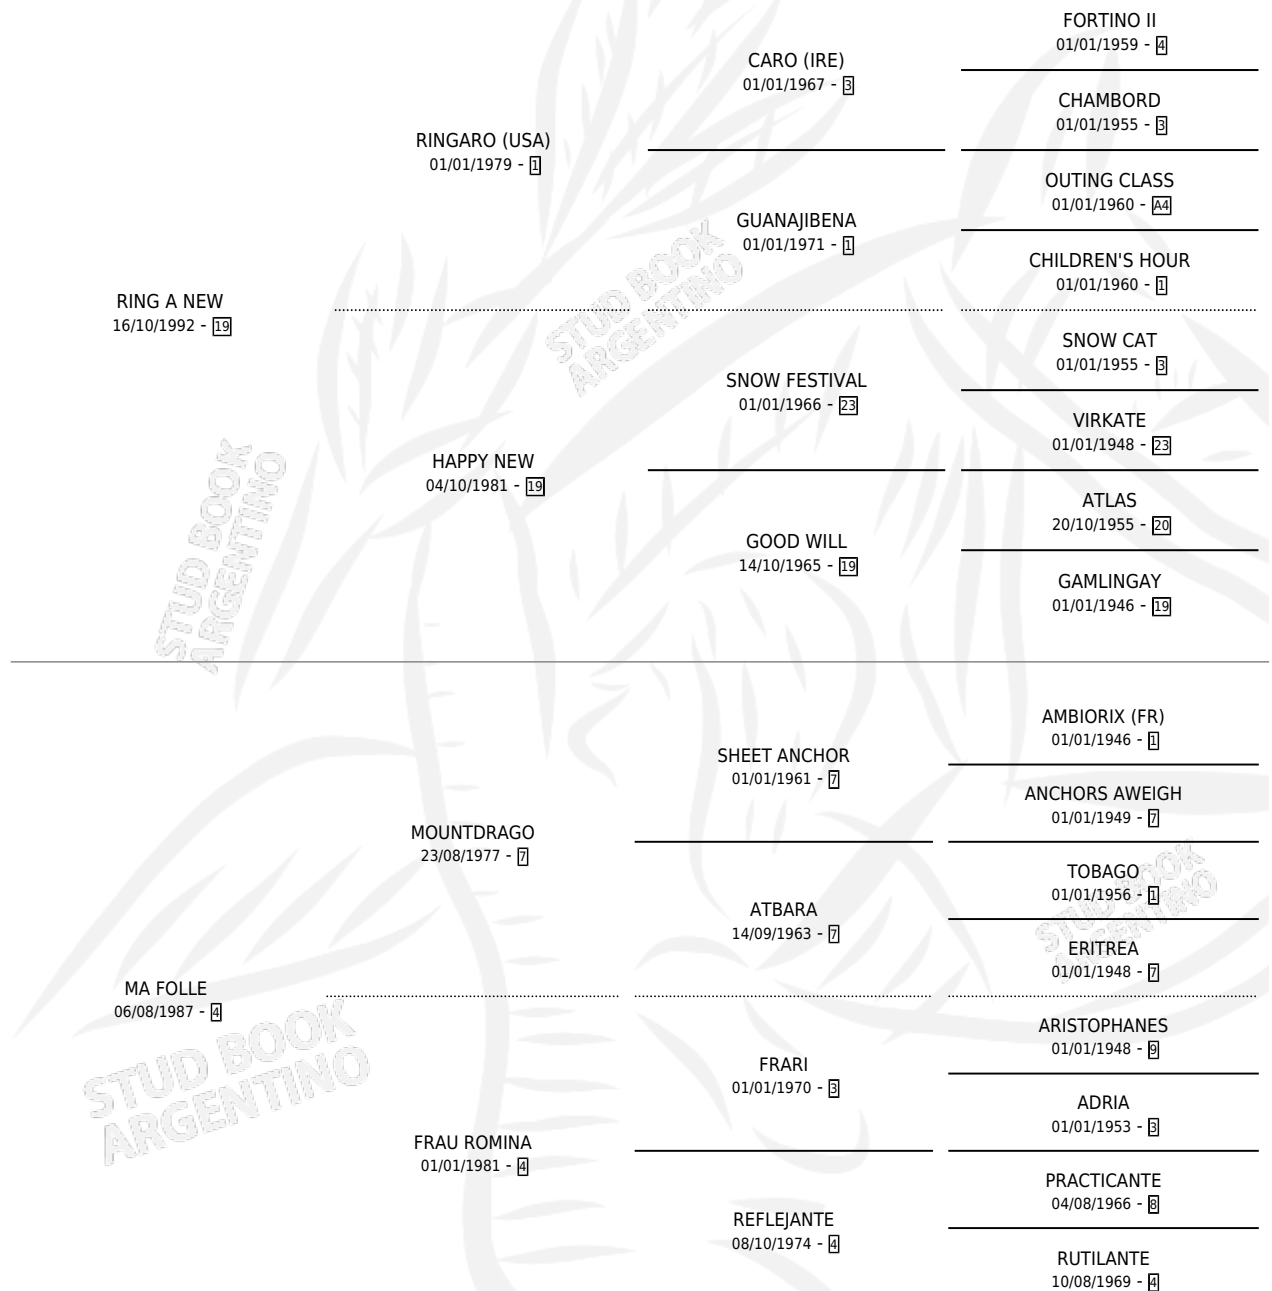

Lugar de nacimiento: San Emilio

Criador: Sin dato

~

HIJOS

	MACHOS	HEMBRAS
3 NACIERON	1	2
1 CORRIERON	0	1

SIN ACTUACIONES

PEDIGREE

S