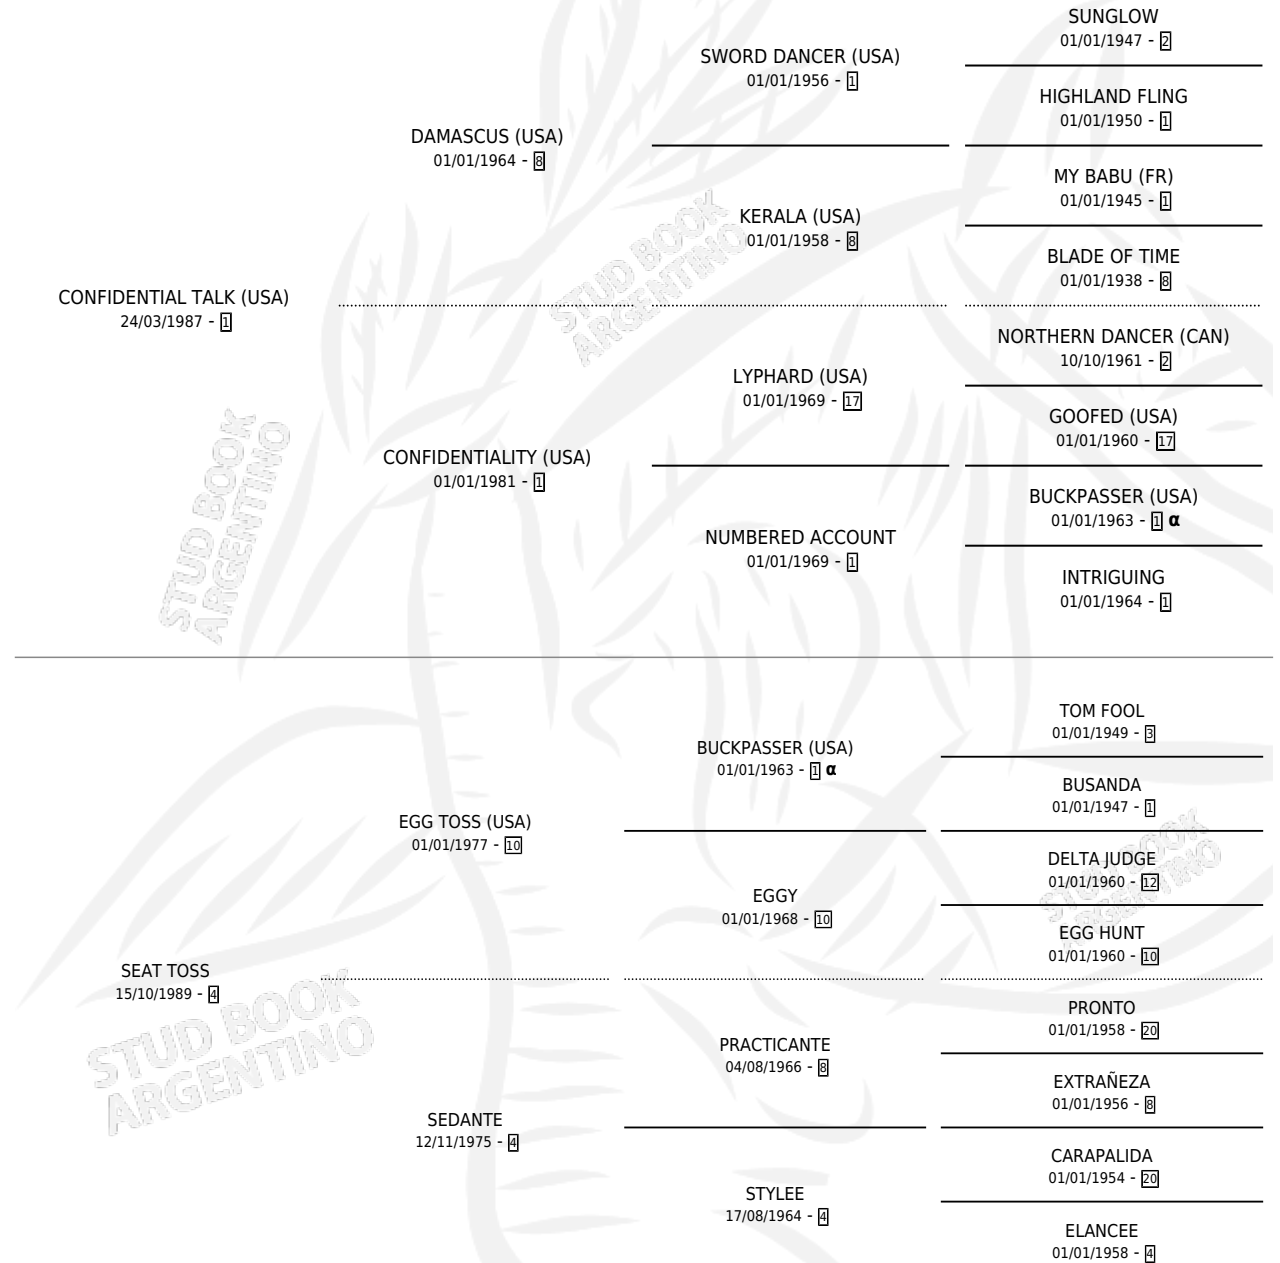

SE ATIENDE TALK

por CONFIDENTIAL TALK (USA) y SEAT TOSS por EGG TOSS (USA)

Argentina · Macho · Alazan · SP · 10/11/2003
Familia 4-k · Volumen 38

ESTADO

TIPIFICACIÓN SANGUÍNEA	✓
TIPIFICACIÓN POR ADN	✓
PASAPORTE	X
IDENTIFICACIÓN POR MICROCHIP	X
REPRODUCTOR	X

Lugar de nacimiento: Campo particular
Criador: El Chinchorro S. A.

PEDIGREE

INBREEDING : α