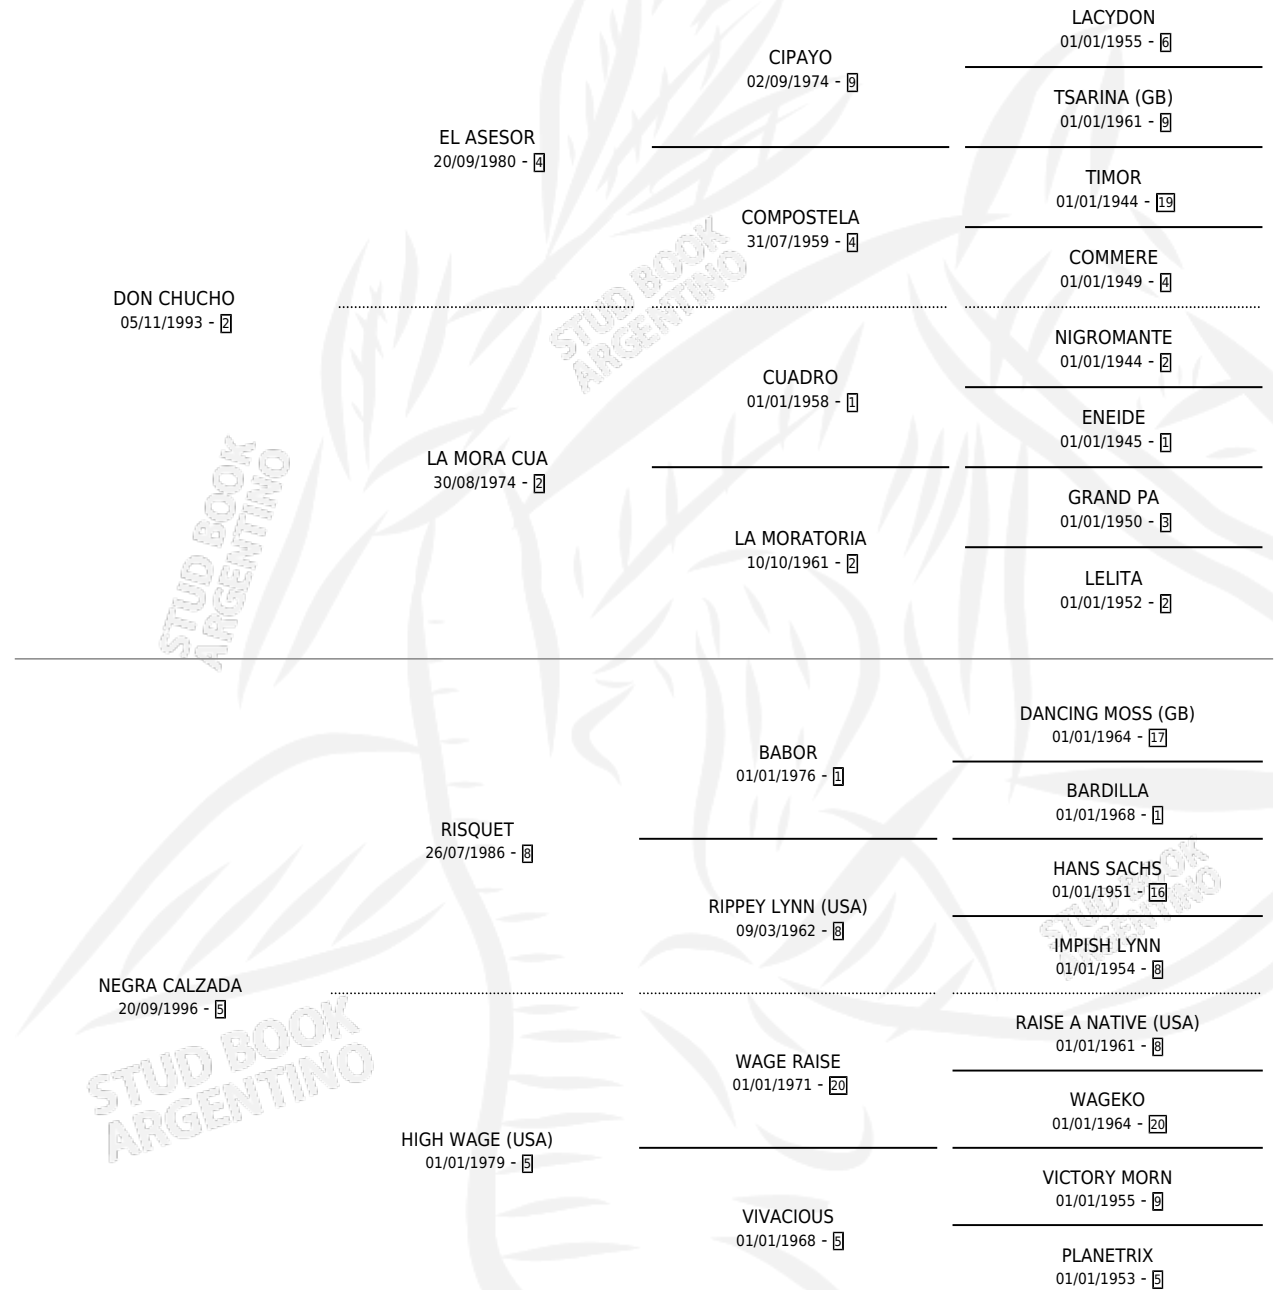

EL VIROLA

por **DON CHUCHO** y **NEGRA CALZADA** por **RISQUET**

Argentina · Macho · Zaino · SP · 04/11/2003
Familia 5-f · Volumen 38

ESTADO

TIPIFICACIÓN SANGUÍNEA	X
TIPIFICACIÓN POR ADN	X
PASAPORTE	X
IDENTIFICACIÓN POR MICROCHIP	X
REPRODUCTOR	X

Lugar de nacimiento: El 52

Criador: El 52

PEDIGREE

EL VIROLA

Datos oficiales del Stud Book Argentino

Documento generado el 10/05/2026

studbook.org.ar