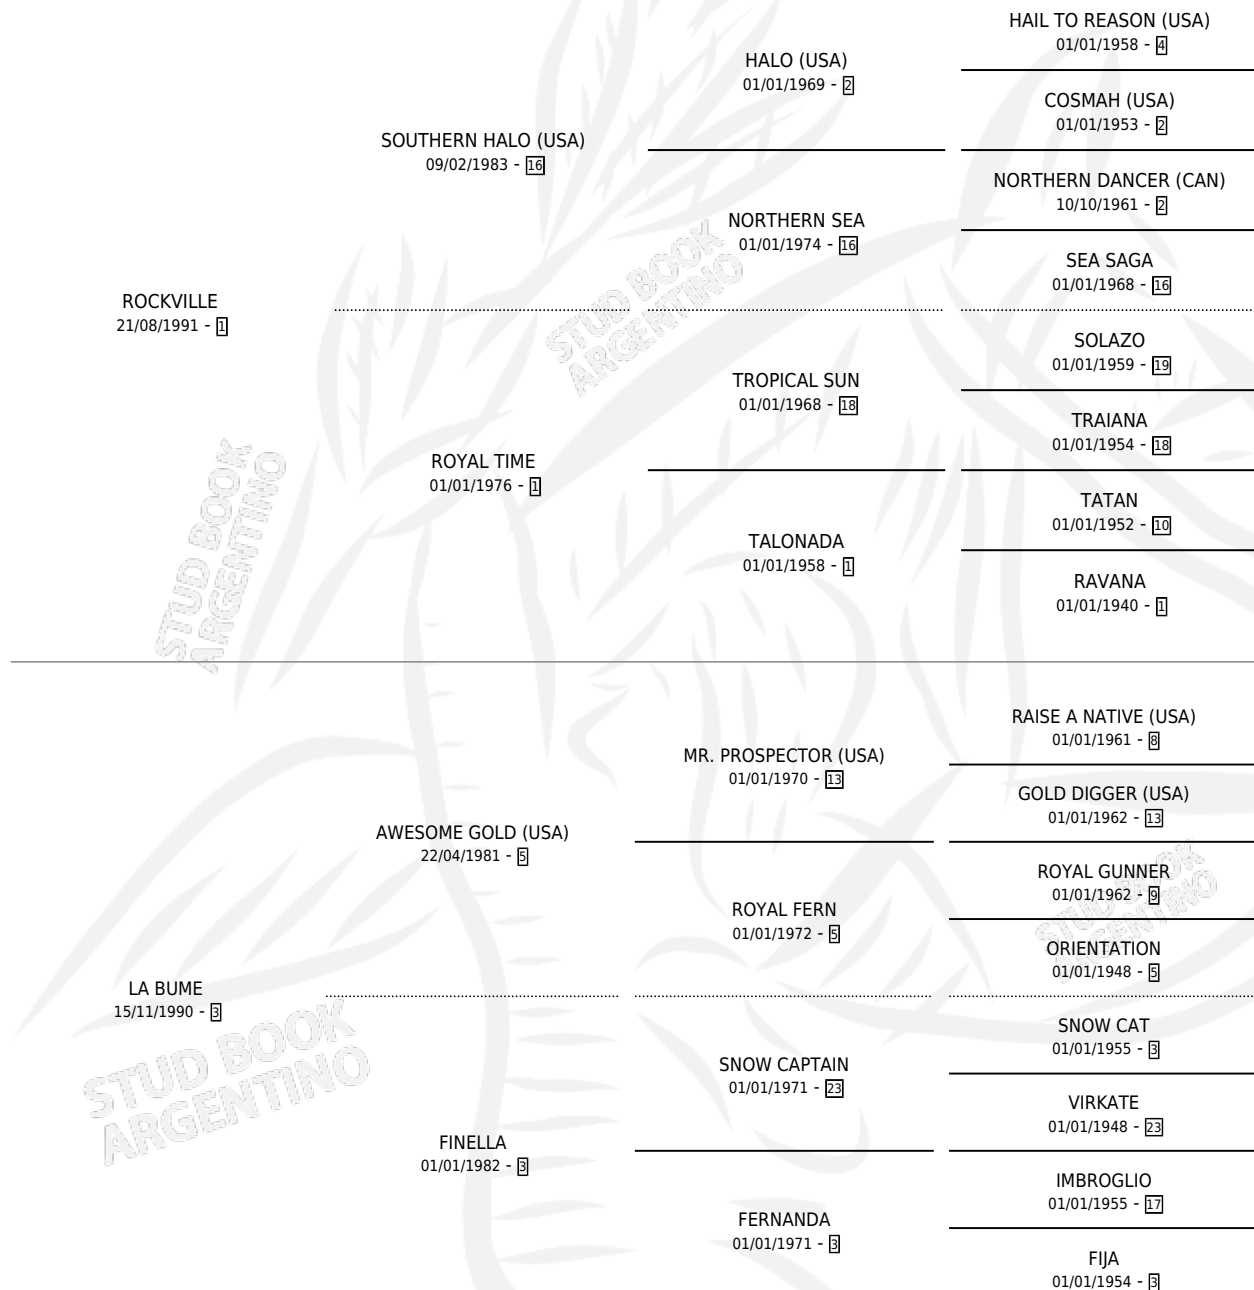

FIBULA

por ROCKVILLE y LA BUME por AWESOME GOLD (USA)

Argentina · Hembra · Alazan Tostado · SP · 21/11/2003
Familia 3-n · Volumen 38

ESTADO

TIPIFICACIÓN SANGUÍNEA	✓
TIPIFICACIÓN POR ADN	✓
PASAPORTE	X
IDENTIFICACIÓN POR MICROCHIP	X
REPRODUCTOR	✓

Lugar de nacimiento: Gran Amigo

Criador: Sin dato

~

HIJOS

	MACHOS	HEMBRAS
1 NACIERON	1	0
SIN ACTUACIONES		

PEDIGREE

CAMPAÑA

Solo carreras oficiales de Argentina