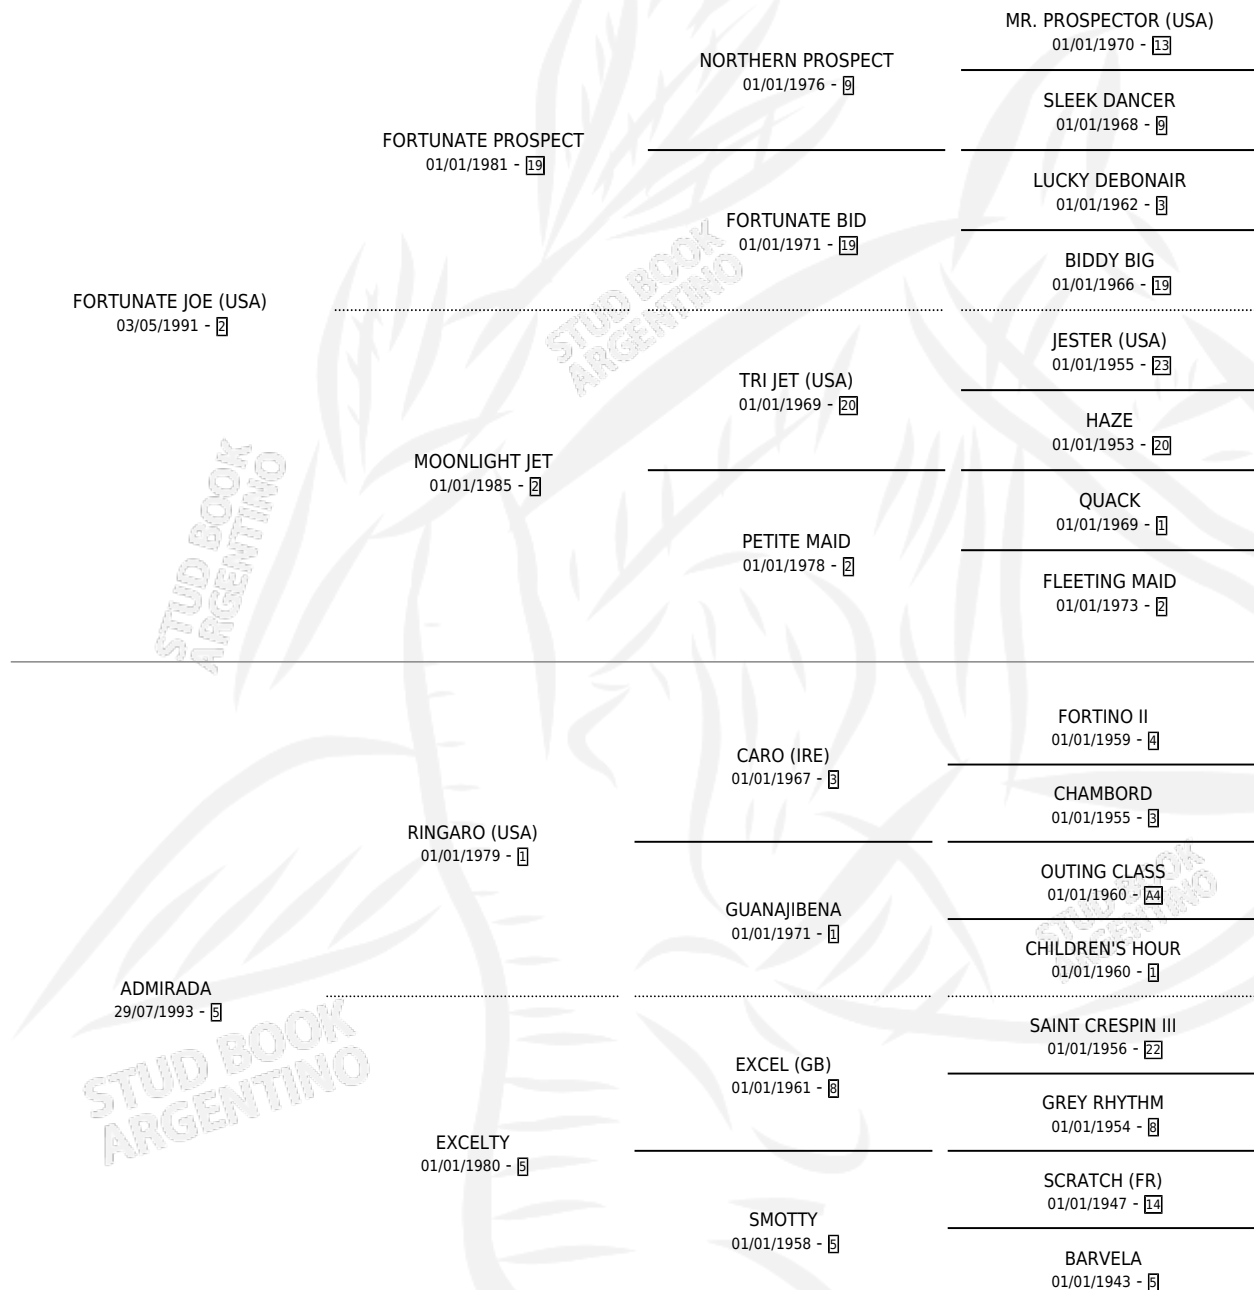

ANNY HALL

por FORTUNATE JOE (USA) y ADMIRADA por RINGARO (USA)

Argentina · Hembra · Zaino · SP · 04/11/2003
Familia 5 · Volumen 38

ESTADO

TIPIFICACIÓN SANGUÍNEA	✓
TIPIFICACIÓN POR ADN	✓
PASAPORTE	X
IDENTIFICACIÓN POR MICROCHIP	X
REPRODUCTOR	✓

Lugar de nacimiento: Cumeneyen
Criador: Cumeneyen

~

HIJOS

	MACHOS	HEMBRAS
7 NACIERON	1	6
5 CORRIERON	1	4
5 GANARON	1	4

0	0	0
GANADORES CL	GANADORES GR	GANADORES G1

PEDIGREE