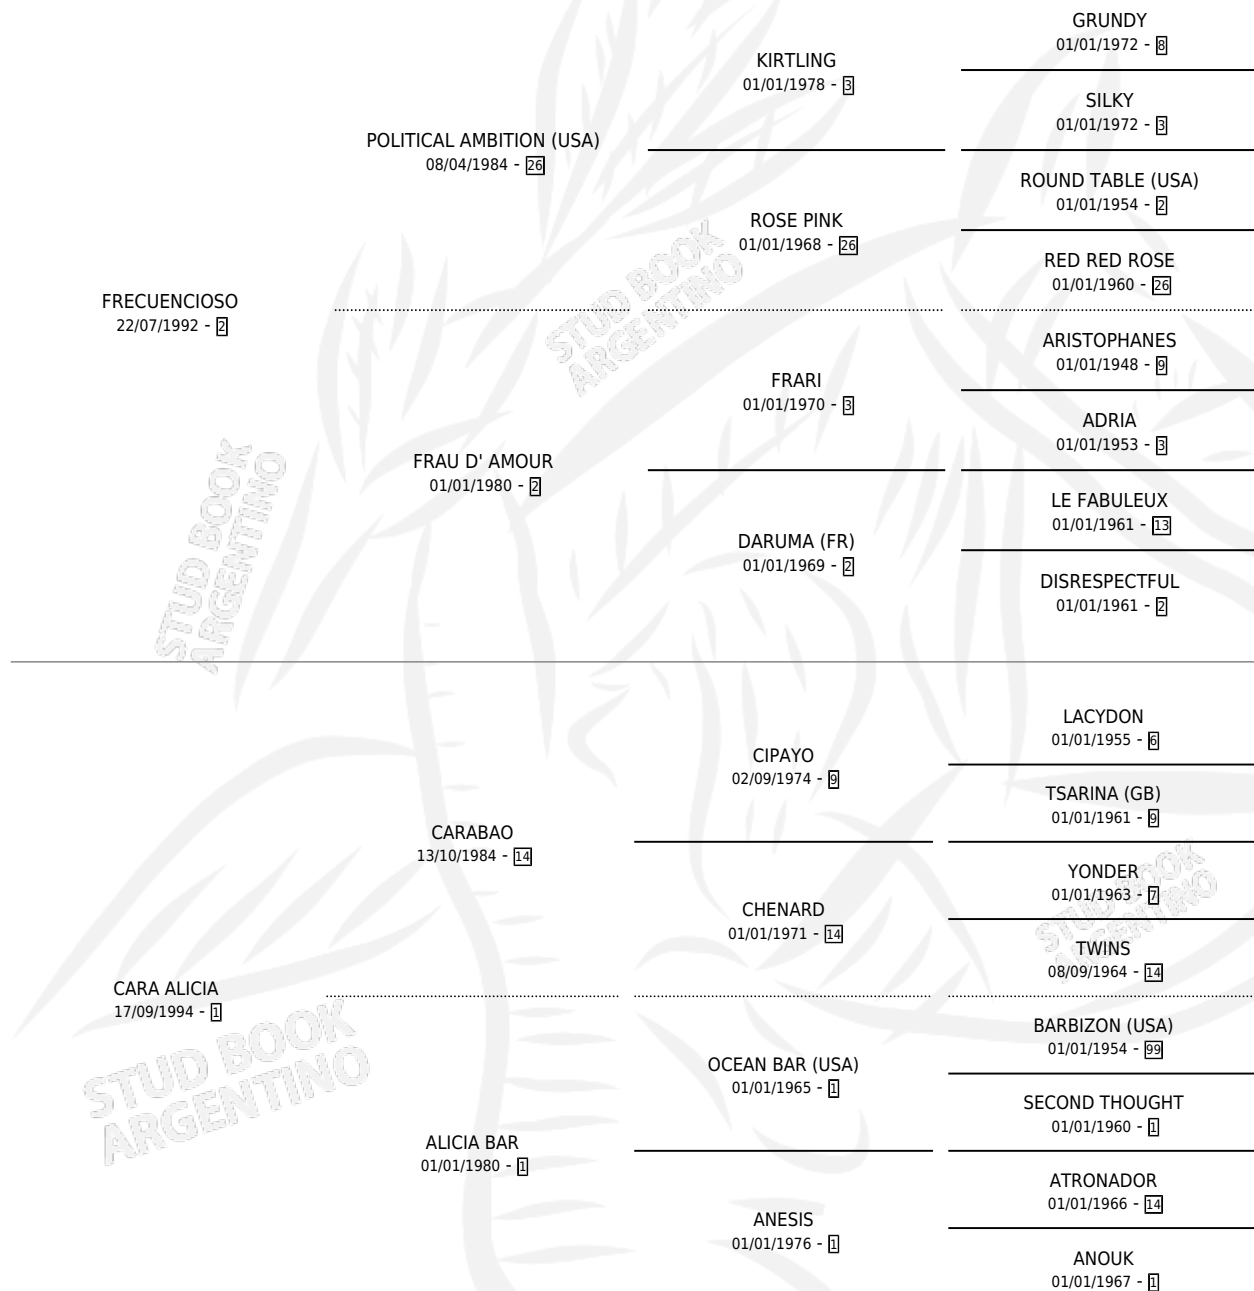

DE VOLTERETA

por FRECUENCIOSO y CARA ALICIA por CARABAO

Argentina · Hembra · Alazan · SP · 08/11/2003
Familia 1-n · Volumen 38

ESTADO

TIPIFICACIÓN SANGUÍNEA	X
TIPIFICACIÓN POR ADN	X
PASAPORTE	X
IDENTIFICACIÓN POR MICROCHIP	X
REPRODUCTOR	X

Lugar de nacimiento: Ojos Verdes

Criador: Cassano Marcela Rosana

PEDIGREE

DE VOLTERETA

Datos oficiales del Stud Book Argentino

Documento generado el 08/05/2026

studbook.org.ar