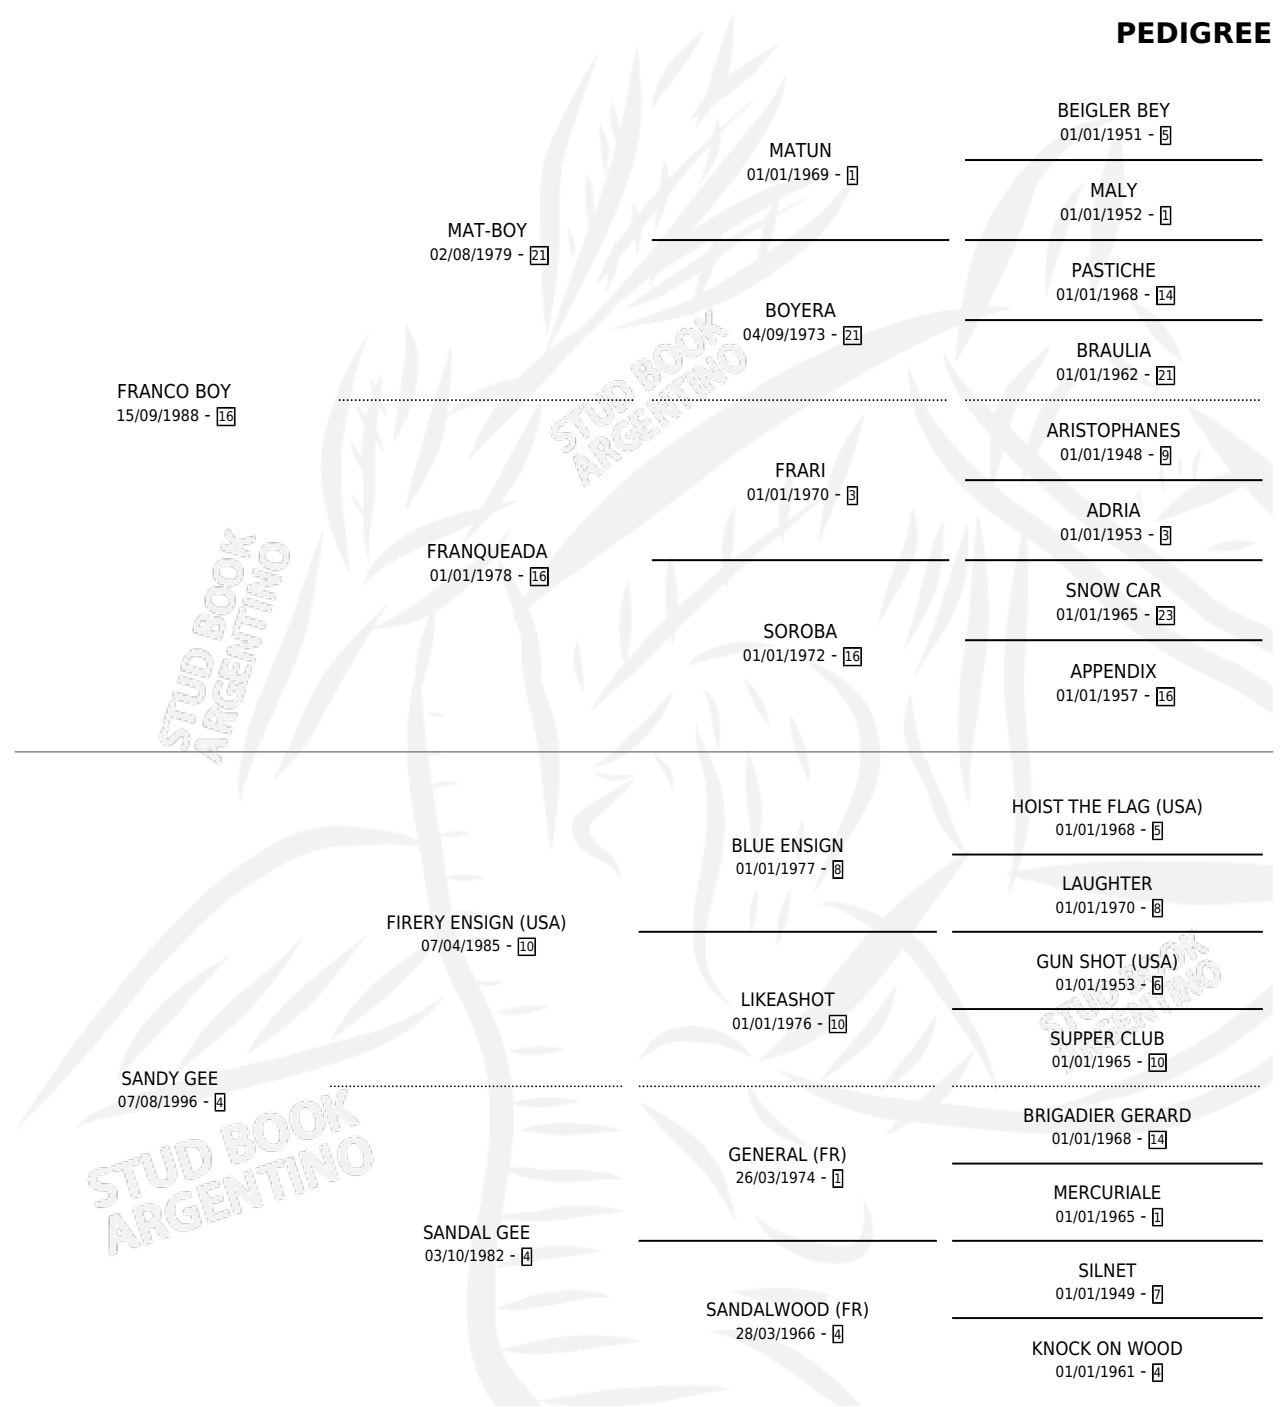

# FRANCO GEE

por **FRANCO BOY** y **SANDY GEE** por **FIRERY ENSIGN**  
(USA)

Argentina · Macho · Tordillo · SP · 09/11/2003  
Familia 4-c · Volumen 38

## ESTADO

TIPIFICACIÓN SANGUÍNEA	X
TIPIFICACIÓN POR ADN	✓
PASAPORTE	X
IDENTIFICACIÓN POR MICROCHIP	X
REPRODUCTOR	X

**Lugar de nacimiento:** San Nicolas de Bari  
**Criador:** Sin dato

## PEDIGREE