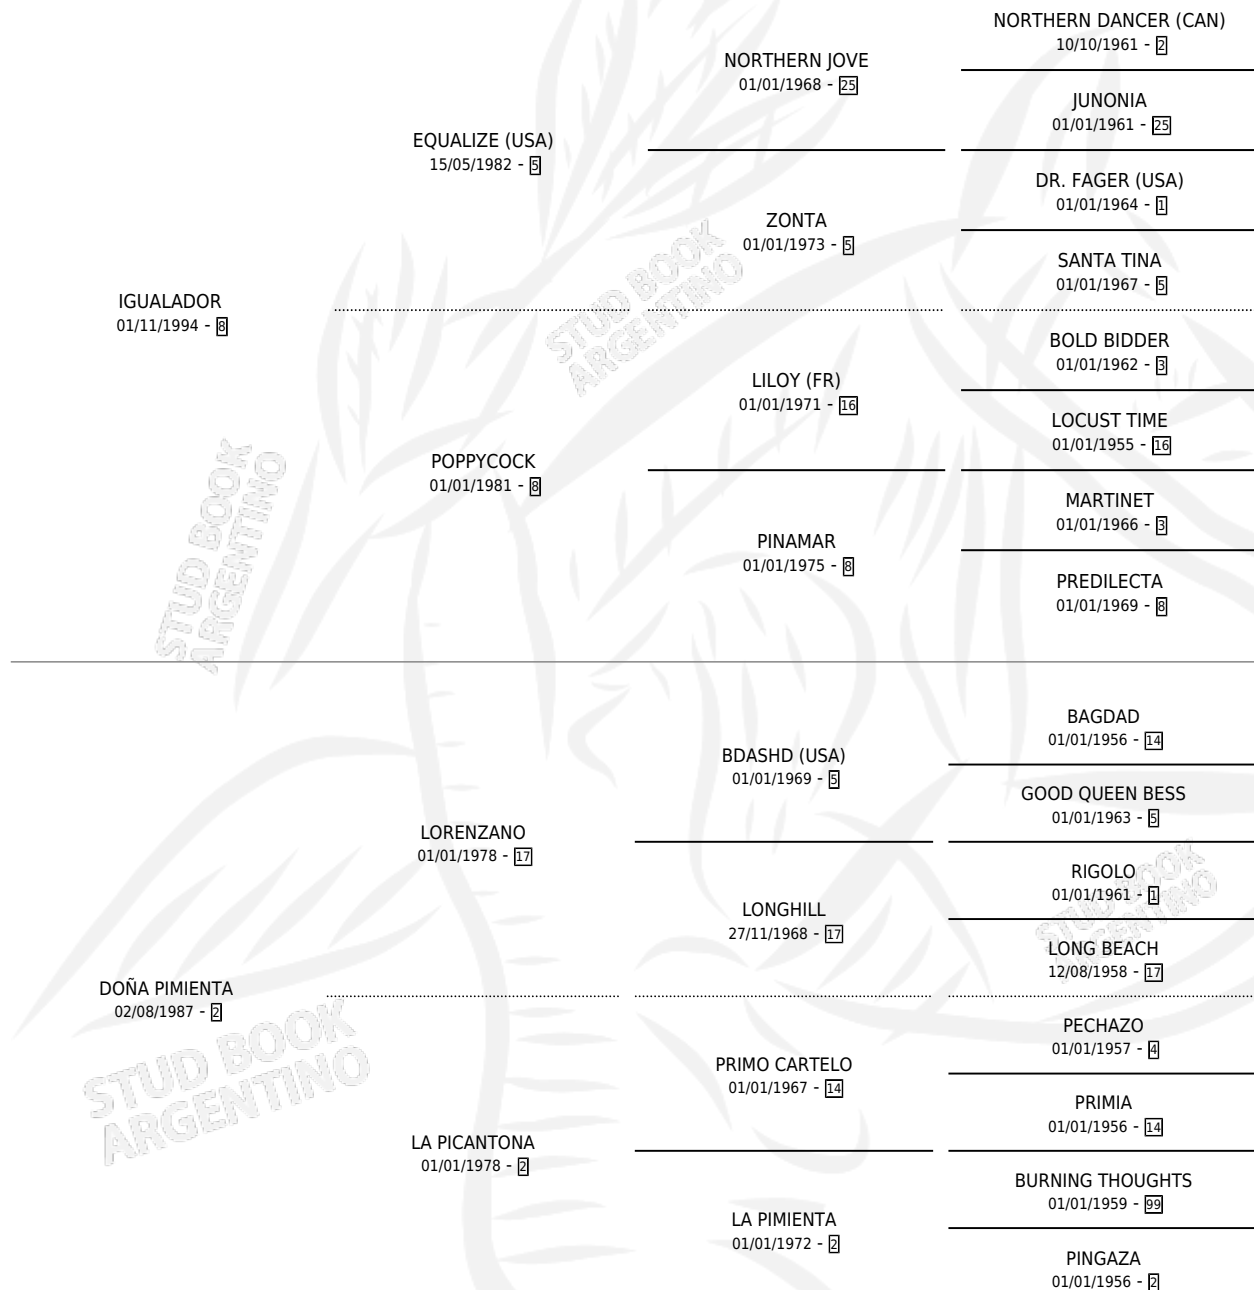

IGUALADORA

por IGUALADOR y DOÑA PIMIENTA por LORENZANO

Argentina · Hembra · Zaino · SP · 22/11/2003
Familia 2 · Volumen 38

ESTADO

TIPIFICACIÓN SANGUÍNEA	✓
TIPIFICACIÓN POR ADN	✓
PASAPORTE	X
IDENTIFICACIÓN POR MICROCHIP	X
REPRODUCTOR	✓

Lugar de nacimiento: La Elsa
Criador: Sin dato

~

HIJOS

	MACHOS	HEMBRAS
2 NACIERON	1	1

SIN ACTUACIONES

PEDIGREE

S

cimientos 2 / Efectividad 18.18%

PADRILLO	PRODUCTO	CRIADOR	1ER SERVICIO	ÚLTIMO SERVICIO
SIPAN DAGH	∅		03/10/2018	19/12/2018
IGUALADORA	∅		03/10/2018	19/12/2018
SIPAN DAGH	∅		20/12/2017	24/12/2017
SIPAN DAGH	ISI (H Z, 12/12/2017)	LA CORONA	28/11/2016	30/11/2016
SIPAN DAGH	∅		02/11/2015	11/12/2015
PURE RIDE	∅		01/10/2014	25/11/2014
PURE RIDE	∅		27/08/2013	29/08/2013
PURE RIDE	∅		15/11/2012	10/12/2012
PURE RIDE	∅		02/11/2011	18/12/2011
PURE RIDE	RIDE EVEN (M Z, 23/10/2011)	SIN DATO	18/08/2010	22/11/2010
PURE RIDE	∅		16/11/2009	22/11/2009