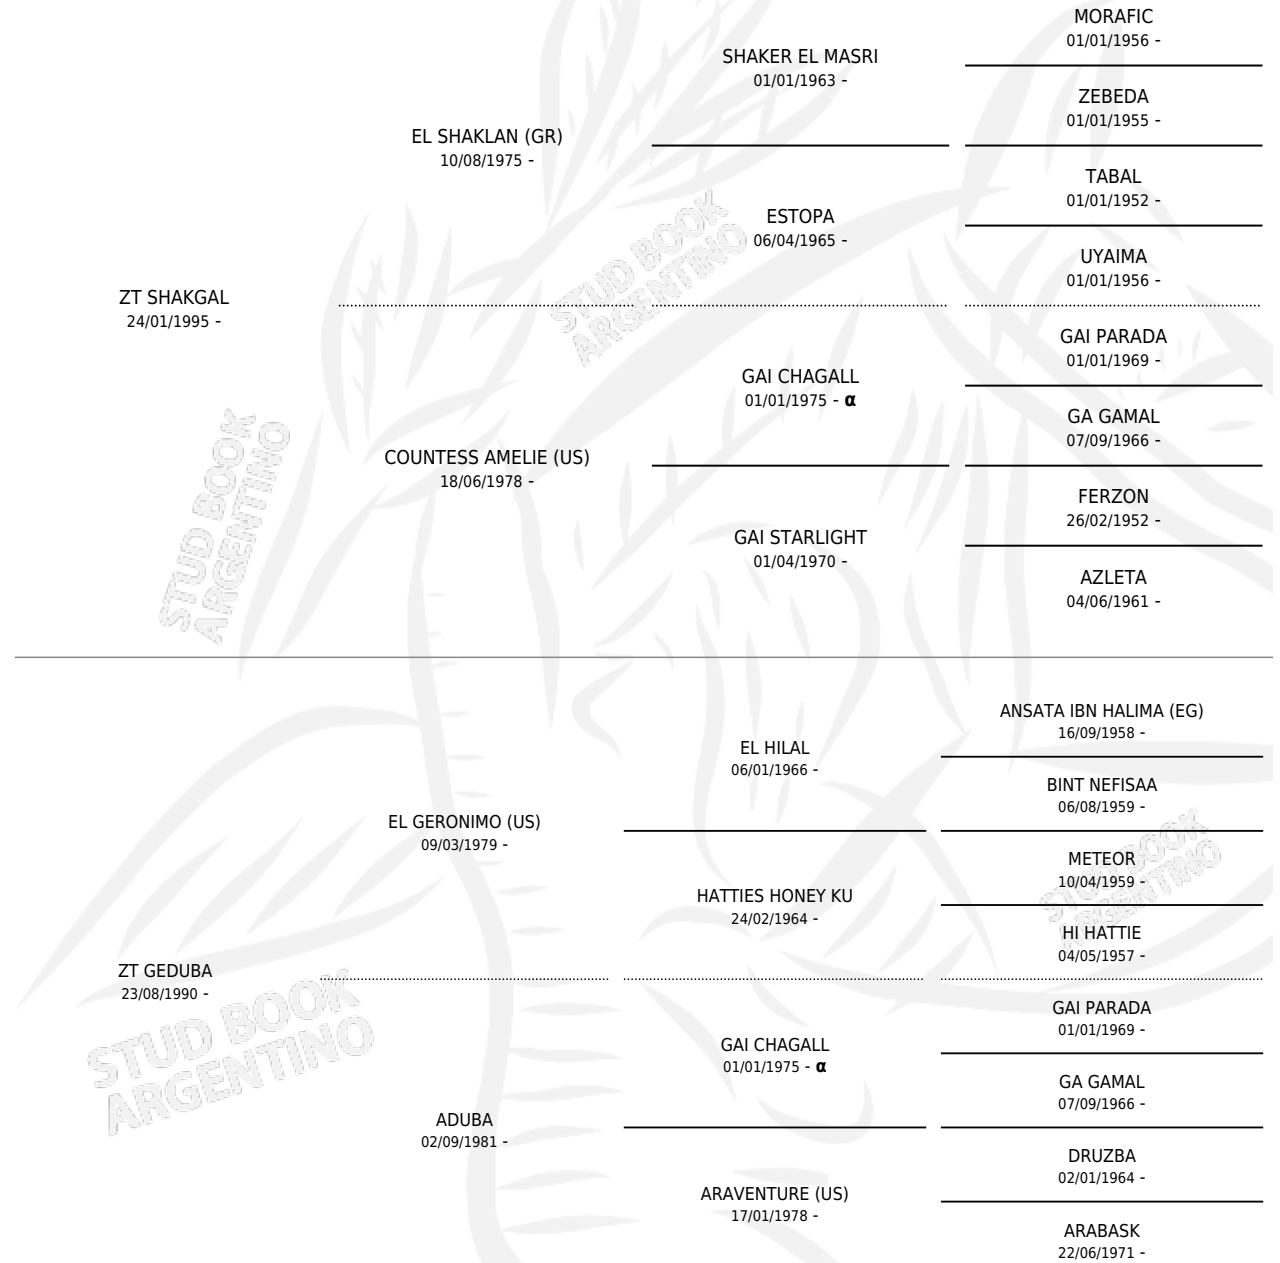

GUAZU SHAKDUBA

por ZT SHAKGAL y ZT GEDUBA por EL GERONIMO (US)

Argentina · Hembra · Alazan o Tordillo · AP · 15/11/2003
Familia · Volumen 38

ESTADO

TIPIFICACIÓN SANGUÍNEA	X
TIPIFICACIÓN POR ADN	X
PASAPORTE	X
IDENTIFICACIÓN POR MICROCHIP	X
REPRODUCTOR	X

Lugar de nacimiento: La Encandilada

Criador: La Encandilada

PEDIGREE

INBREEDING : α