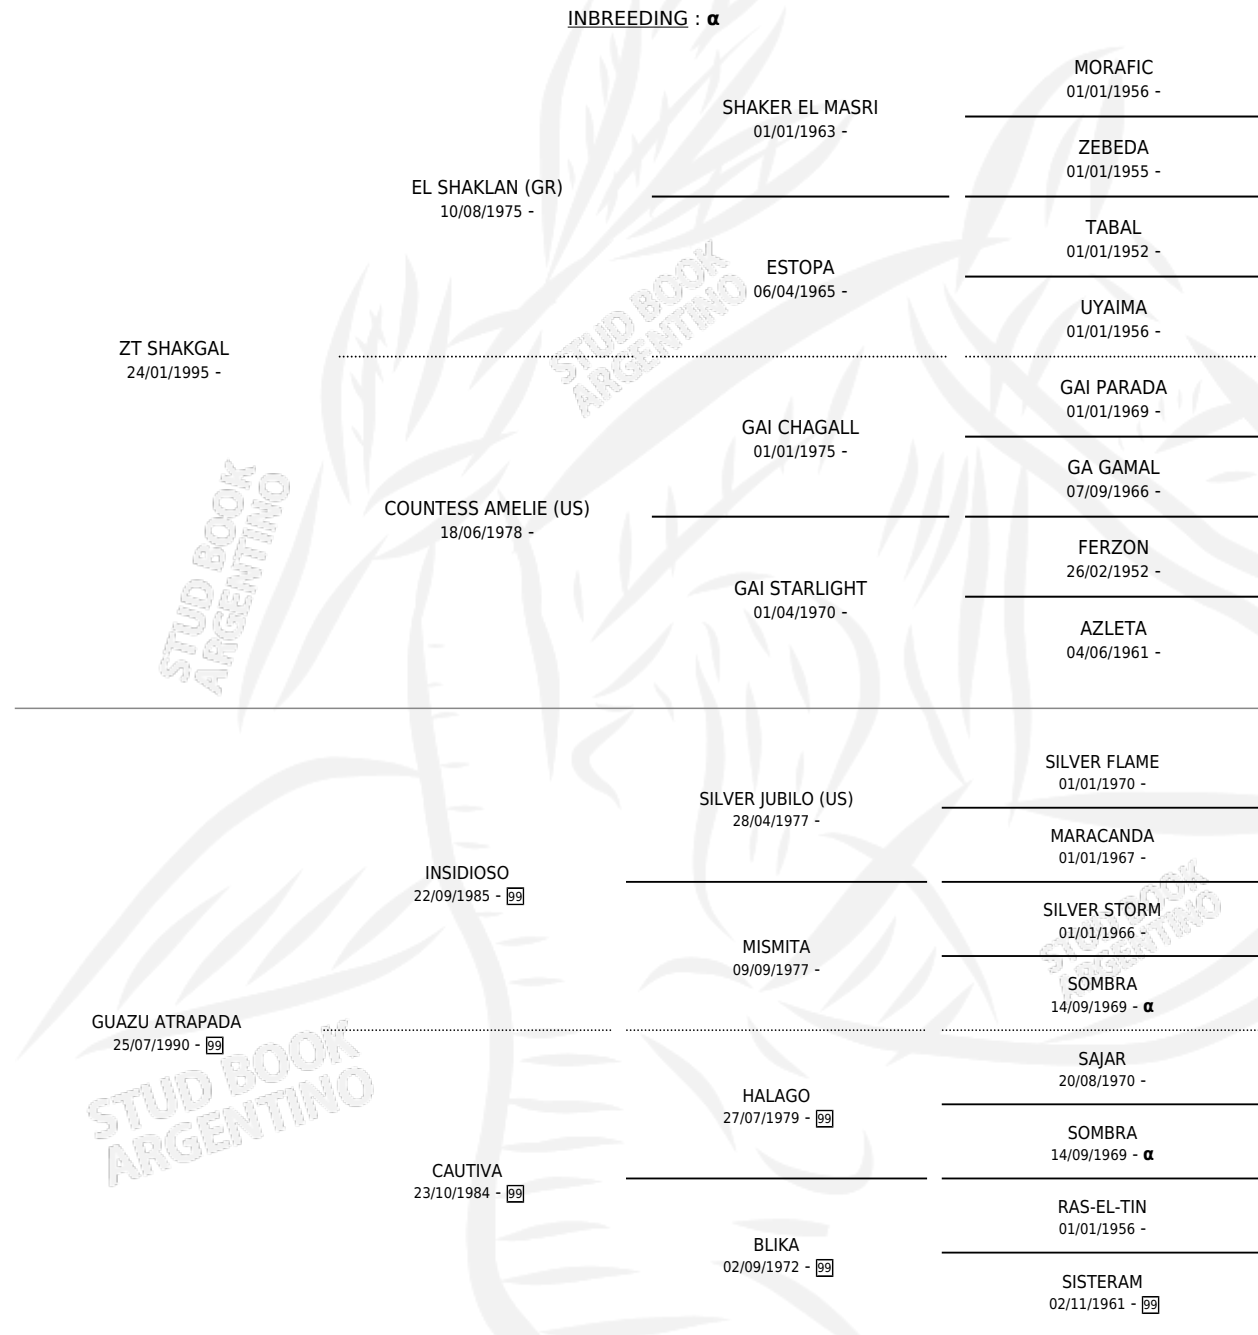

### ESTADO

TIPIFICACIÓN SANGUÍNEA	X
TIPIFICACIÓN POR ADN	✓
PASAPORTE	X
IDENTIFICACIÓN POR MICROCHIP	X
REPRODUCTOR	✓

**Lugar de nacimiento:** La Encandilada

**Criador:** La Encandilada

~

### HIJOS

	MACHOS	HEMBRAS
10 NACIERON	8	2
SIN ACTUACIONES		

S

cimientos 10 / Efectividad 83.33%

PADRILLO	PRODUCTO	CRIADOR	1ER SERVICIO	ÚLTIMO SERVICIO
ZT MAGROMIT	∅		16/07/2023	21/10/2023
ZT FAWN	GUAZU CHISPA (H AT, 10/03/2023)	LA ENCANDILADA	10/03/2022	12/03/2022
ZT MAGROMIT	GUAZU PROTOCOLO (M T, 06/08/2020)	LA ENCANDILADA	10/08/2019	17/08/2019
HLT MADRIGAL studbook.org.ar	GUAZU AMISTOSA (H T, 22/10/2017)	LA ENCANDILADA	04/11/2016	07/11/2016
GSC RUBYTEYN	GUAZU RUGIDO (M T, 27/10/2016) •MURIÓ EL 27/12/2017•	LA ENCANDILADA	08/10/2015	22/11/2015
ZT MAGROMIT	GUAZU APAMAG (M T, 25/09/2015)	LA ENCANDILADA	13/10/2014	15/10/2014
GUAZU SURUBI	∅		28/11/2013	01/12/2013
ZT FAWN	GUAZU IMPACIENTE (M T, 21/11/2013)	LA ENCANDILADA	11/12/2012	15/12/2012
ZT FAWN	GUAZU APAFAWN (M ZT, 10/11/2012) •MURIÓ EL 03/03/2014•	LA ENCANDILADA	01/12/2011	03/12/2011
JJ SEÑOR SHARELLO	GUAZU ARROYO (M T, 06/10/2011) •MURIÓ EL 26/05/2014•	LA ENCANDILADA	30/10/2010	01/11/2010
RM MALEVO	GUAZU PICAFLOR (M T, 06/09/2010) •MURIÓ EL 20/01/2014•	LA ENCANDILADA	18/09/2009	21/09/2009
RM MALEVO	GUAZU VAGABUNDO (M Z, 28/04/2009)	LA ENCANDILADA	26/05/2008	29/05/2008