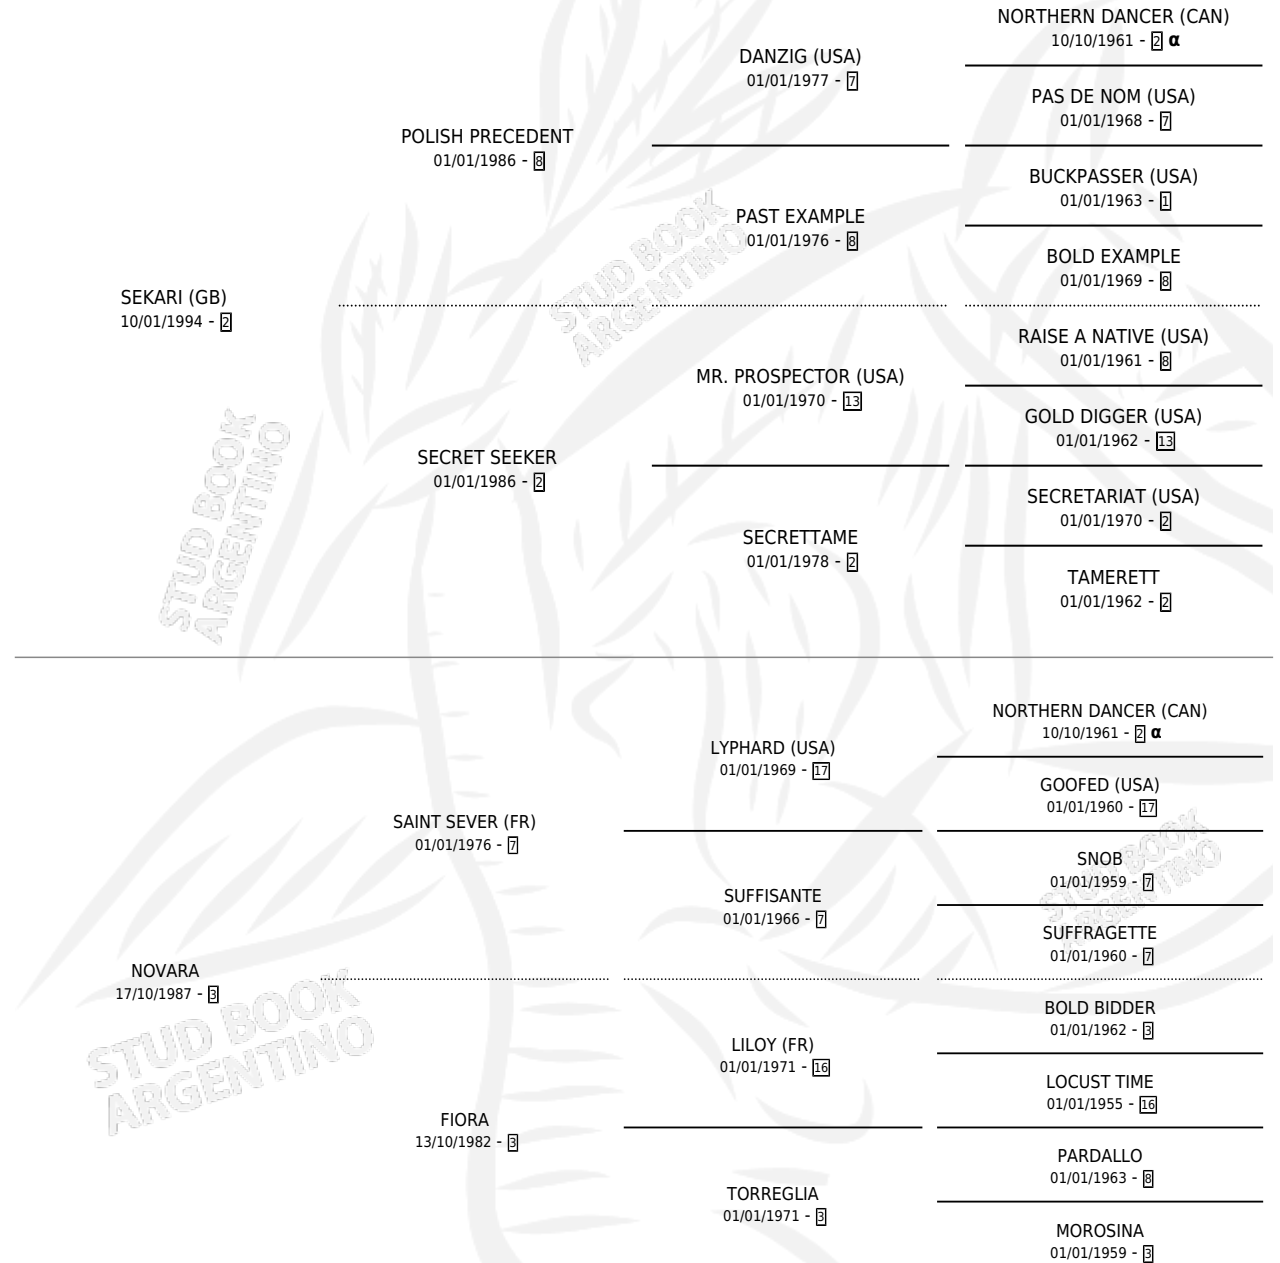

# SAINT NOVARA

por **SEKARI (GB)** y **NOVARA** por **SAINT SEVER (FR)**

Argentina · Hembra · Zaino Doradillo · SP · 14/11/2003  
Familia 3-b · Volumen 38

## ESTADO

TIPIFICACIÓN SANGUÍNEA	✓
TIPIFICACIÓN POR ADN	X
PASAPORTE	X
IDENTIFICACIÓN POR MICROCHIP	X
REPRODUCTOR	X

**Lugar de nacimiento:** San Ignacio De Loyola

**Criador:** San Ignacio De Loyola

## PEDIGREE

INBREEDING : α