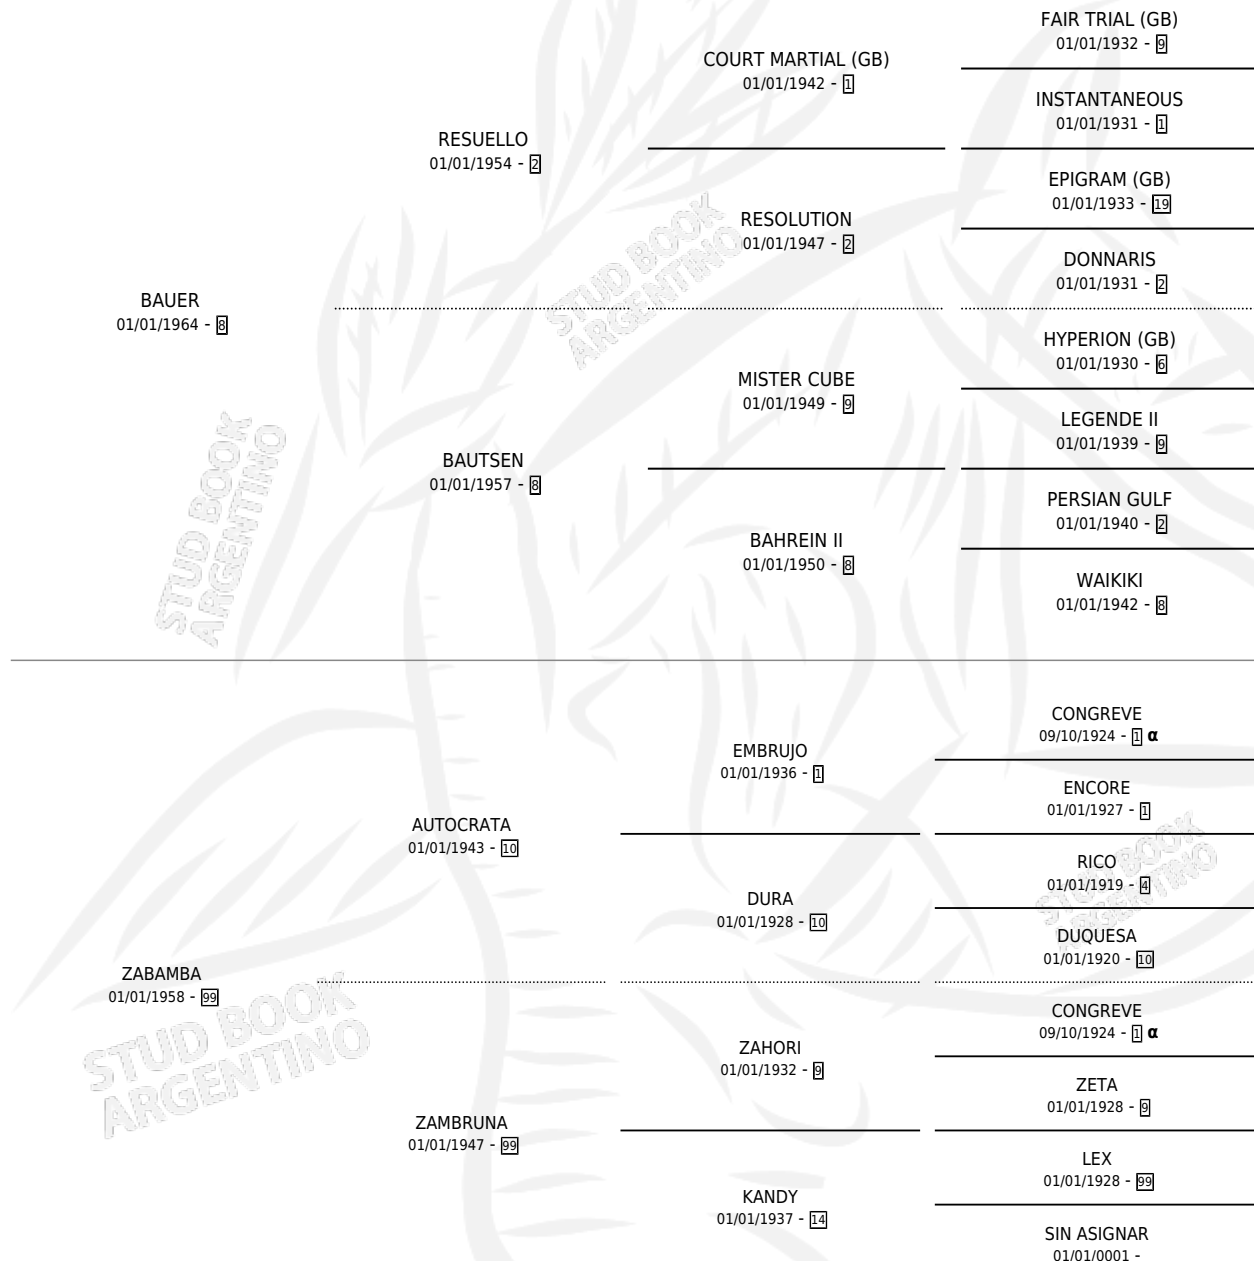

WHITE STAR

por **BAUER** y **ZABAMBA** por **AUTOCRATA**

PEDIGREE

Argentina · Hembra · Zaino Colorado · SP · 08/10/1974
Familia 99 · Volumen 28

ESTADO

TIPIFICACIÓN SANGUÍNEA	✓
TIPIFICACIÓN POR ADN	X
PASAPORTE	X
IDENTIFICACIÓN POR MICROCHIP	X
REPRODUCTOR	✓

Lugar de nacimiento: Campo particular

Criador: Sin dato

~

HIJOS

	MACHOS	HEMBRAS
1 NACIERON	1	0
1 CORRIERON	1	0

SIN ACTUACIONES

INBREEDING : α

S

mientos 1 / Efectividad 25.00%

PADRILLO	PRODUCTO	CRIADOR	1ER SERVICIO	ÚLTIMO SERVICIO
YSENBURG	Ø		29/08/1997	30/08/1997
WHITE STAR YSENBURG	Ø		29/08/1996	30/08/1996
Datos oficiales del Stud Book Argentino YSENBURG	GARDELITO BURG (M ZC, 07/08/1995)	SIN DATO	27/08/1994	27/08/1994
YSENBURG studbook.org.ar	Ø		20/12/1993	20/12/1993