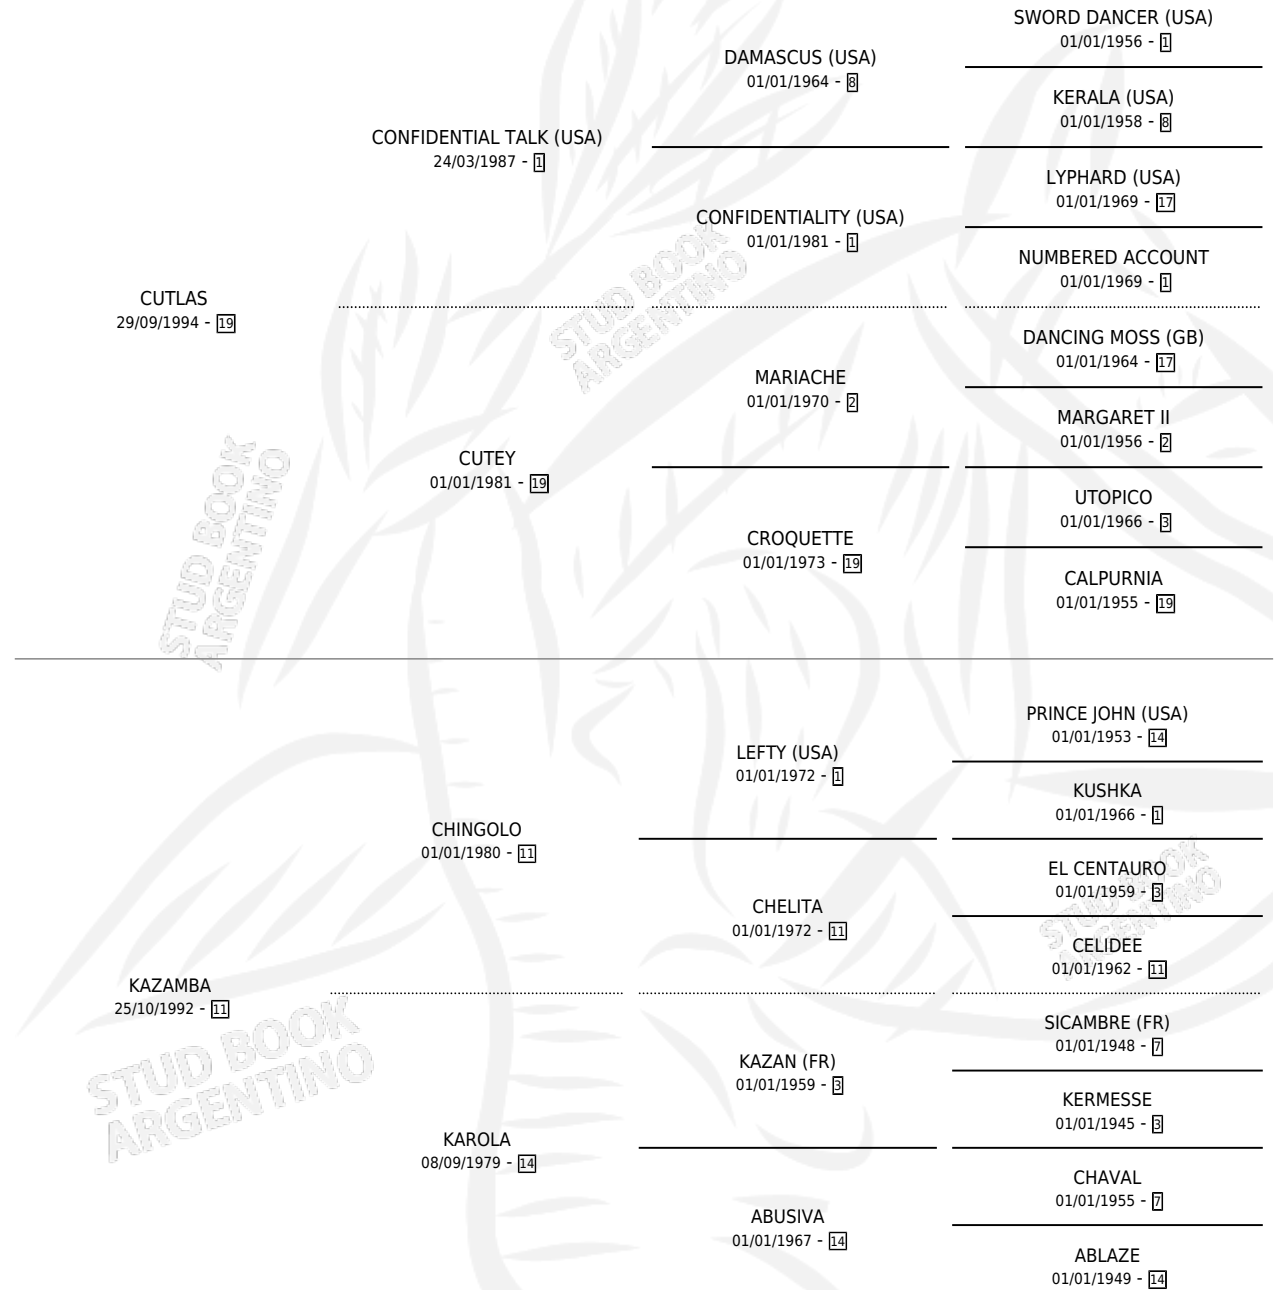

CUT ZAMBA

por CUTLAS y KAZAMBA por CHINGOLO

Argentina · Macho · Zaino · SP · 29/10/2003
Familia 11 · Volumen 38

ESTADO

TIPIFICACIÓN SANGUÍNEA	X
TIPIFICACIÓN POR ADN	X
PASAPORTE	X
IDENTIFICACIÓN POR MICROCHIP	X
REPRODUCTOR	X

Lugar de nacimiento: Las Telas

Criador: Sin dato

PEDIGREE

CUT ZAMBA

Datos oficiales del Stud Book Argentino

Documento generado el 09/05/2026

studbook.org.ar