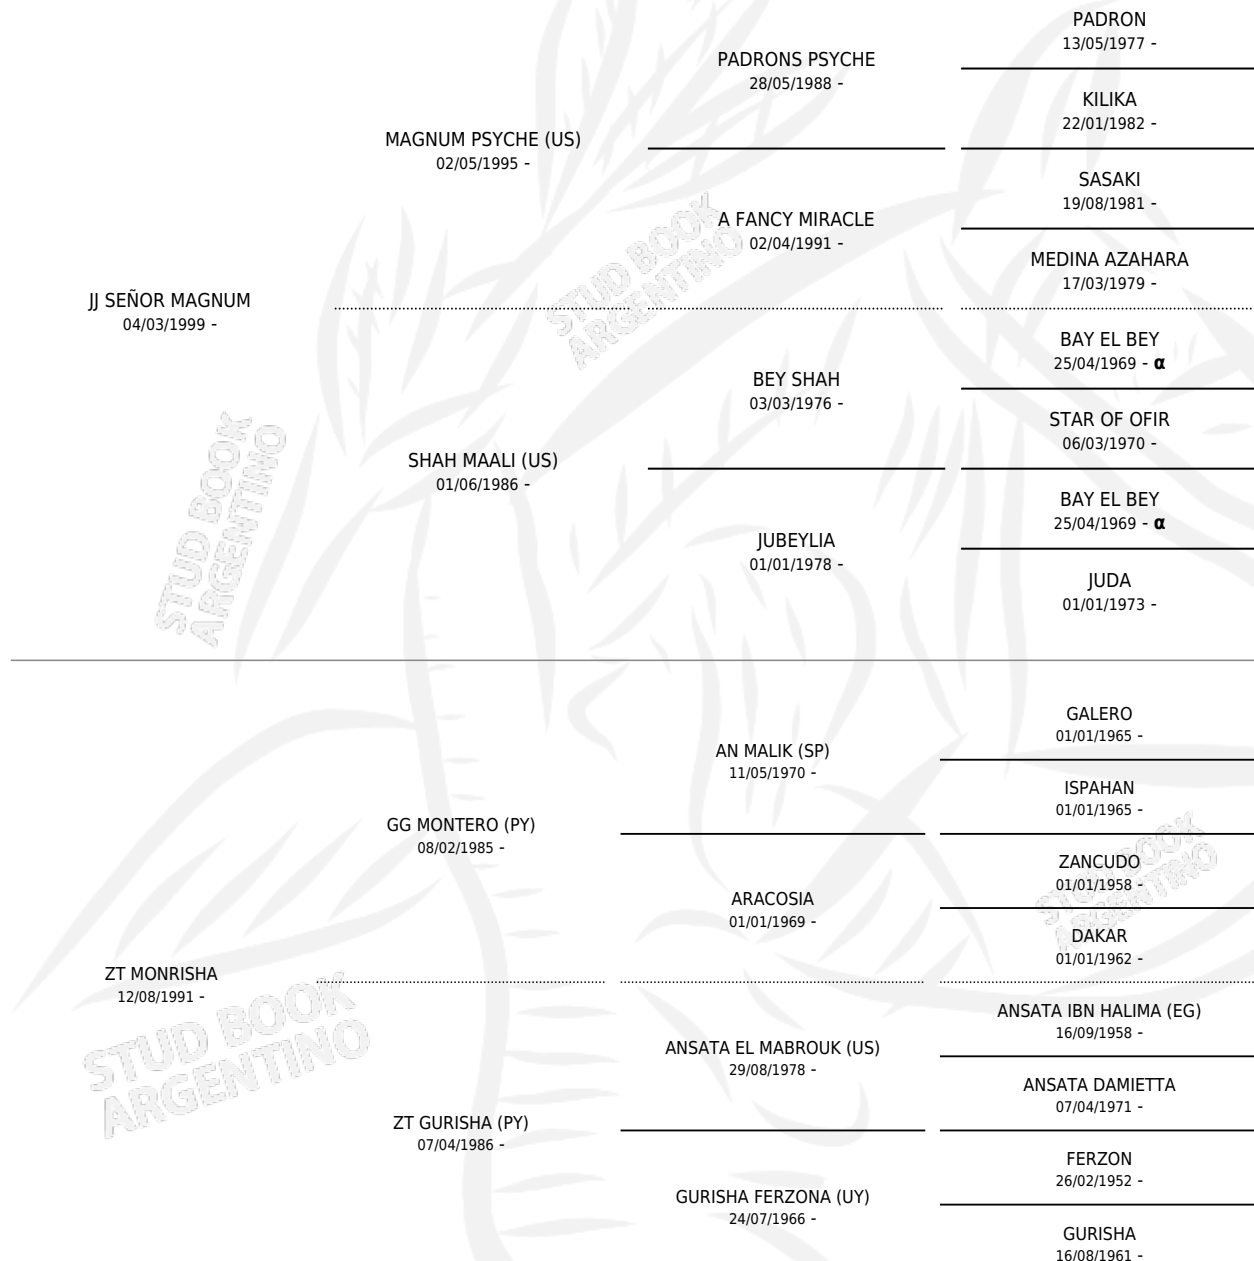

HED VERACRUZ

por JJ SEÑOR MAGNUM y ZT MONRISHA por GG MONTERO (PY)

Argentina · Hembra · Tordillo · AP · 15/08/2003
Familia · Volumen 38

ESTADO

TIPIFICACIÓN SANGUÍNEA	✓
TIPIFICACIÓN POR ADN	✓
PASAPORTE	X
IDENTIFICACIÓN POR MICROCHIP	X
REPRODUCTOR	✓

Lugar de nacimiento: El Dok
Criador: El Dok

~

HIJOS

	MACHOS	HEMBRAS
6 NACIERON	4	2
SIN ACTUACIONES		

PEDIGREE

INBREEDING : α

S

cimientos 6 / Efectividad 50.00%

PADRILLO	PRODUCTO	CRIADOR	1ER SERVICIO	ÚLTIMO SERVICIO	
SM PSYCHE	∅		15/01/2020	15/01/2020	
HED VERACRUZ	SM MAGTYR (M T, 05/01/2020)	MAALESH	13/02/2019	13/02/2019	
Datos oficiales del Stud Book Argentino	SM SIR SHEIB		13/01/2018	13/01/2018	
Documento generado el 25/06/2025	∅		17/11/2016	19/11/2016	
GANON VAN YLLAN (BR)	∅		17/11/2016	19/11/2016	
studbook.org.ar	GANON VAN YLLAN (BR)	SM VANGUARD (M T, 07/11/2016)	MAALESH	26/11/2015	26/11/2015
GANON VAN YLLAN (BR)	SM GAMAAL (M Z, 10/10/2014) •MURIÓ EL 10/05/2022•	MAALESH	21/10/2013	23/10/2013	
GANON VAN YLLAN (BR)	SM SIR GANON (M T, 24/08/2012)	MAALESH	17/08/2011	19/09/2011	
SM NORTON	SM NORTDRISHA (H A, 20/02/2011)	MAALESH	20/03/2010	22/03/2010	
SM NORTON	∅		13/12/2009	17/12/2009	
NNL BEY SHALL (BR)	SM BEYSHALA (H A, 20/11/2009)	MAALESH	17/12/2008	17/12/2008	
NNL BEY SHALL (BR)	∅		11/01/2008	11/01/2008	
SM NORTON	∅		23/12/2006	23/12/2006	