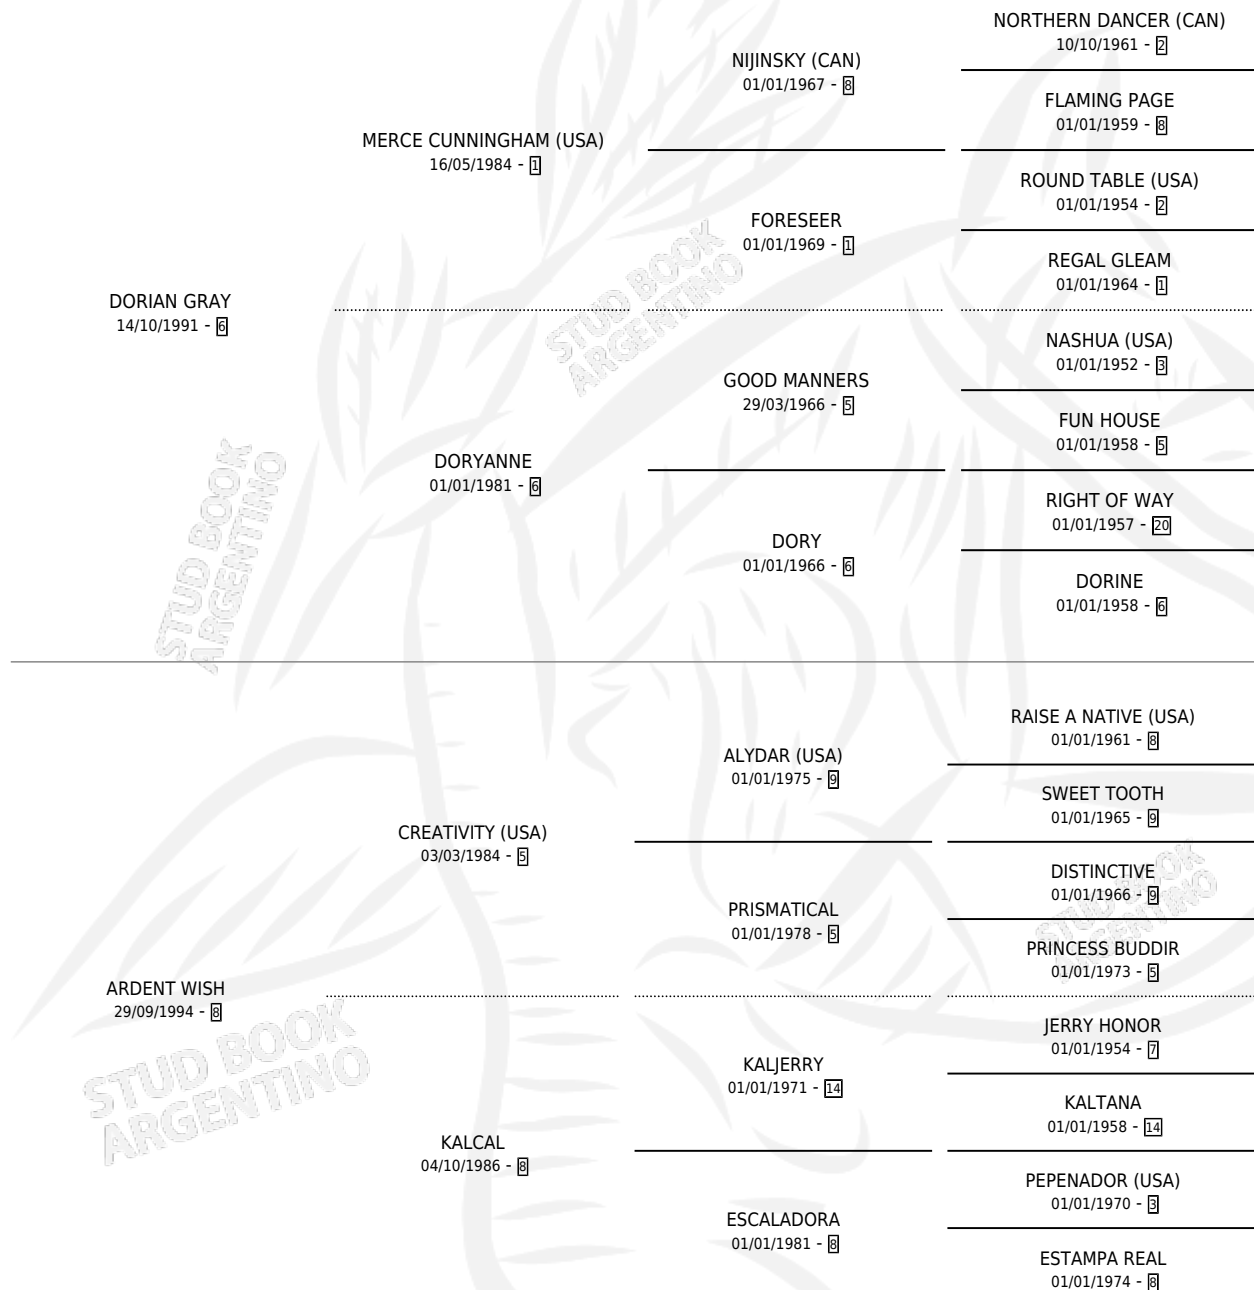

LALA GRAY

por **DORIAN GRAY** y **ARDENT WISH** por **CREATIVITY**
(USA)

Argentina · Hembra · Zaino · SP · 17/11/2003
Familia 8-j · Volumen 38

ESTADO

TIPIFICACIÓN SANGUÍNEA	✓
TIPIFICACIÓN POR ADN	X
PASAPORTE	X
IDENTIFICACIÓN POR MICROCHIP	X
REPRODUCTOR	X

Lugar de nacimiento: Las Telas
Criador: Sin dato

PEDIGREE

LALA GRAY

Datos oficiales del Stud Book Argentino

Documento generado el 07/05/2026

studbook.org.ar