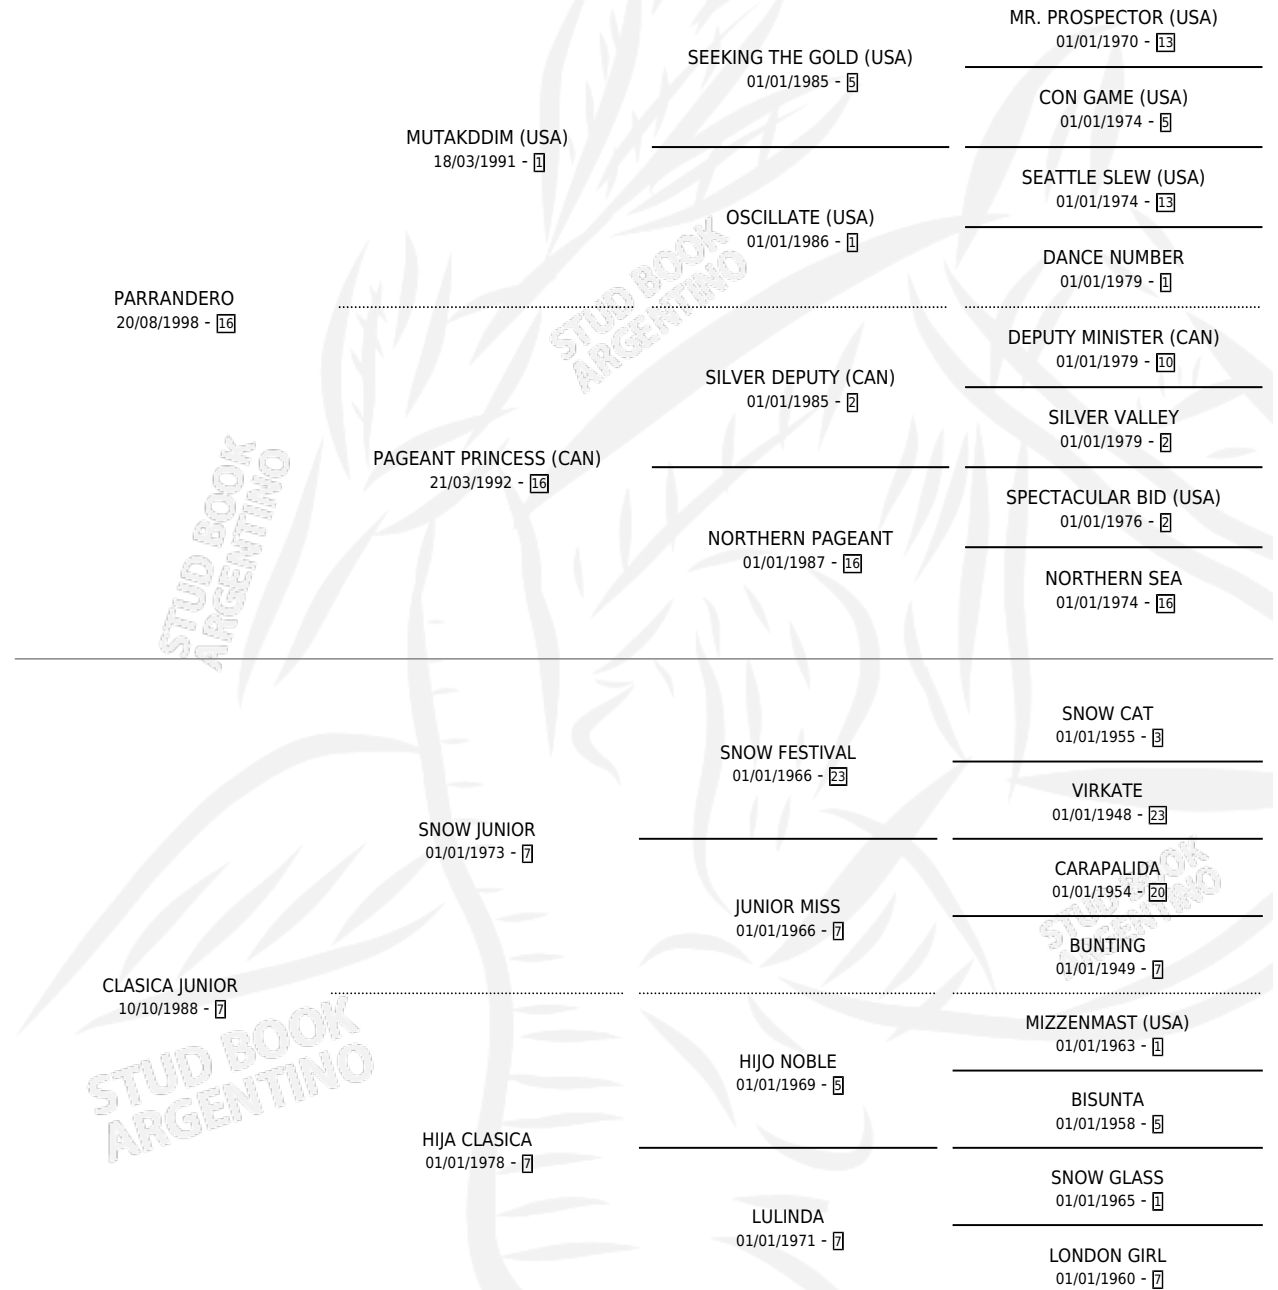

JAZMIN DEL CIELO

por PARRANDERO y CLASICA JUNIOR por SNOW JUNIOR

Argentina · Macho · Alazan · SP · 10/11/2003
Familia 7-d · Volumen 38

ESTADO

TIPIFICACIÓN SANGUÍNEA	✓
TIPIFICACIÓN POR ADN	X
PASAPORTE	X
IDENTIFICACIÓN POR MICROCHIP	X
REPRODUCTOR	X

Lugar de nacimiento: Las Telas

Criador: Sin dato

PEDIGREE

JAZMIN DEL CIELO

Datos oficiales del Stud Book Argentino

Documento generado el 12/06/2026

studbook.org.ar