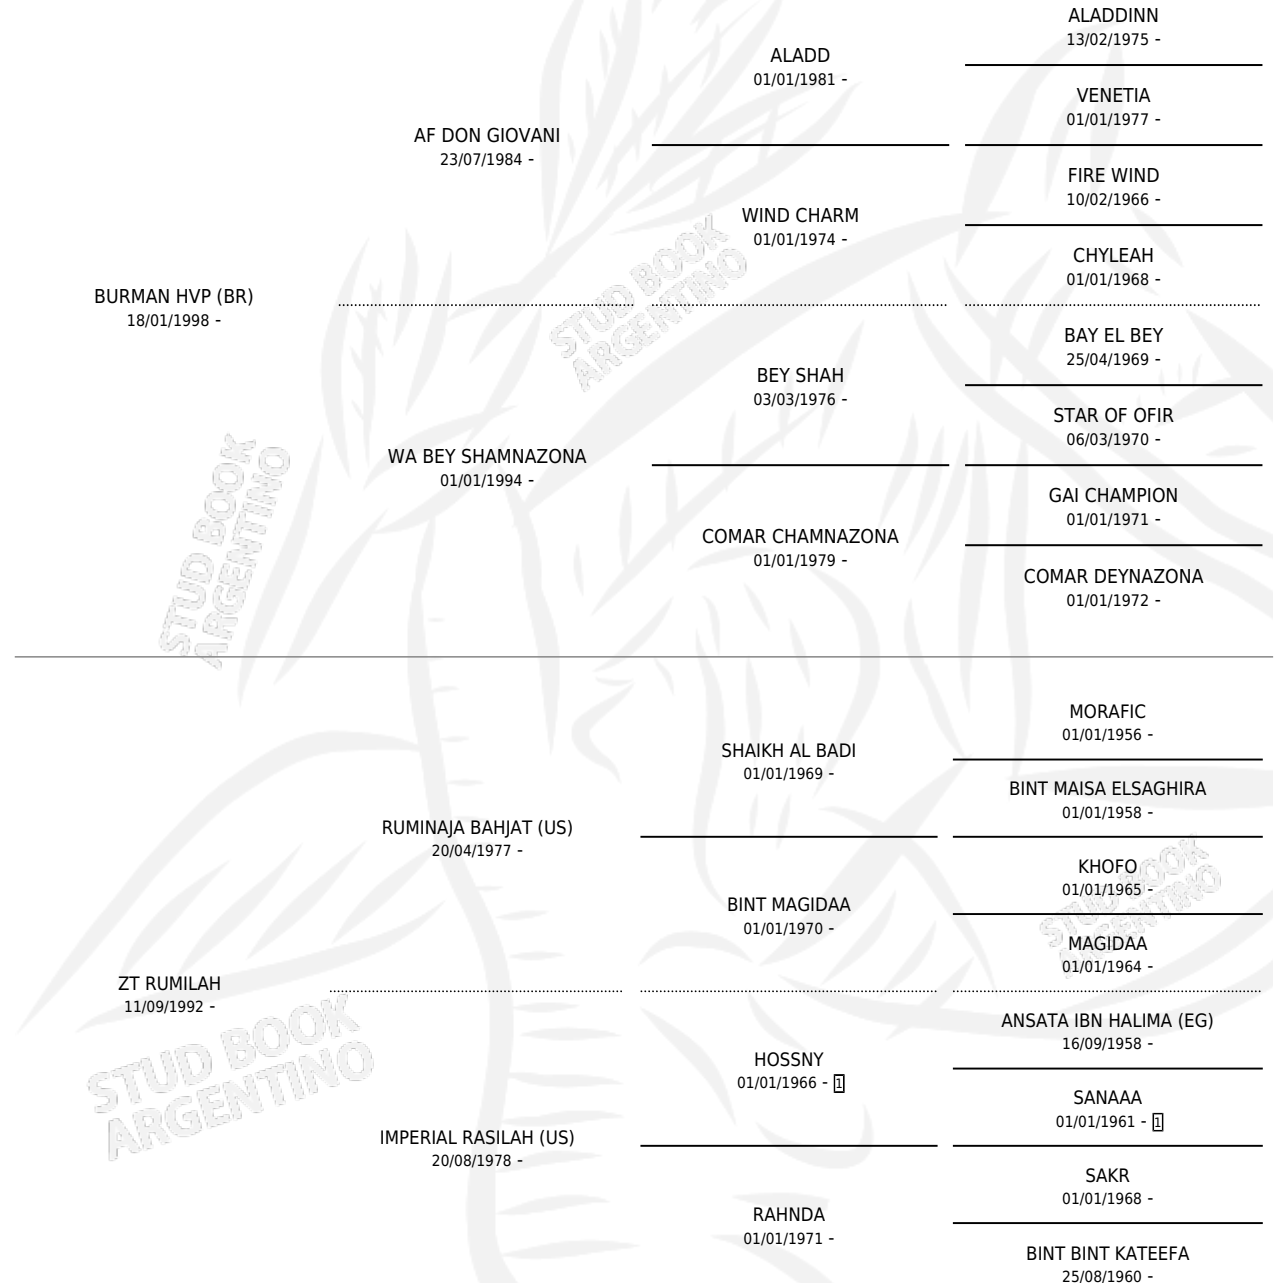

Lugar de nacimiento: El Harem

Criador: El Harem

~

HIJOS

	MACHOS	HEMBRAS
3 NACIERON	0	3
SIN ACTUACIONES		

PEDIGREE

S

mientos 3 / Efectividad 42.86%