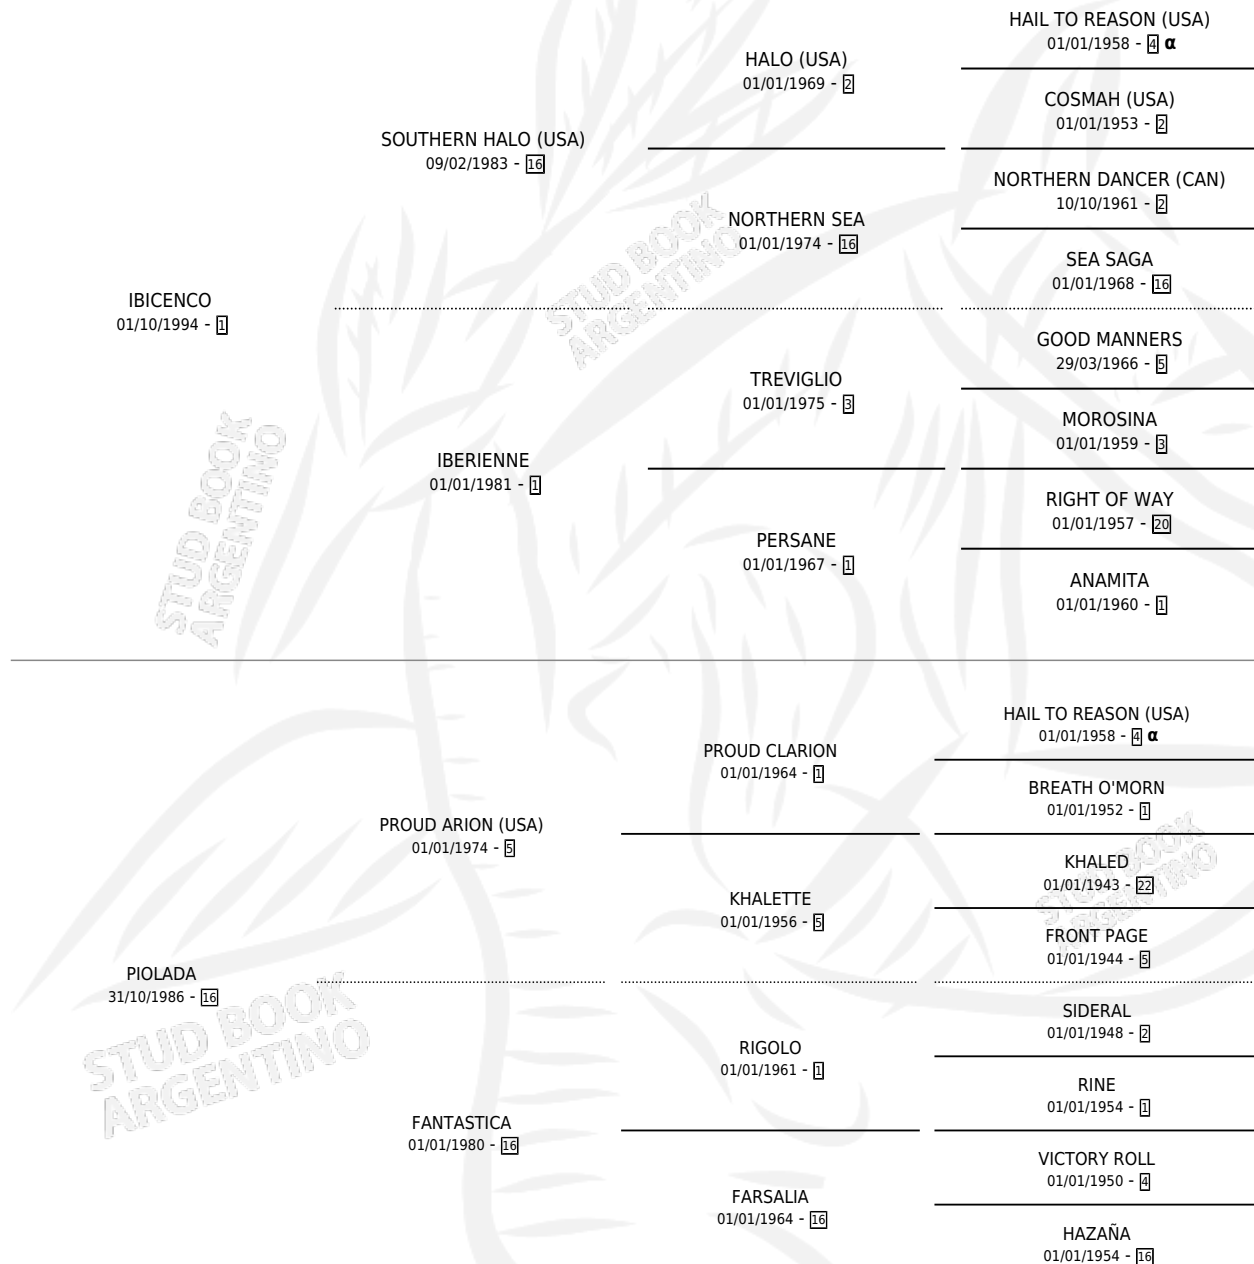

EL PINCEN

por IBICENCO y PIOLADA por PROUD ARION (USA)

Argentina · Macho · Zaino Colorado · SP · 20/11/2003
Familia 16-d · Volumen 38

ESTADO

TIPIFICACIÓN SANGUÍNEA	X
TIPIFICACIÓN POR ADN	✓
PASAPORTE	X
IDENTIFICACIÓN POR MICROCHIP	X
REPRODUCTOR	X

Lugar de nacimiento: Sr. Calixto
Criador: Eyheramoho Oscar Vicente

PEDIGREE

INBREEDING : α