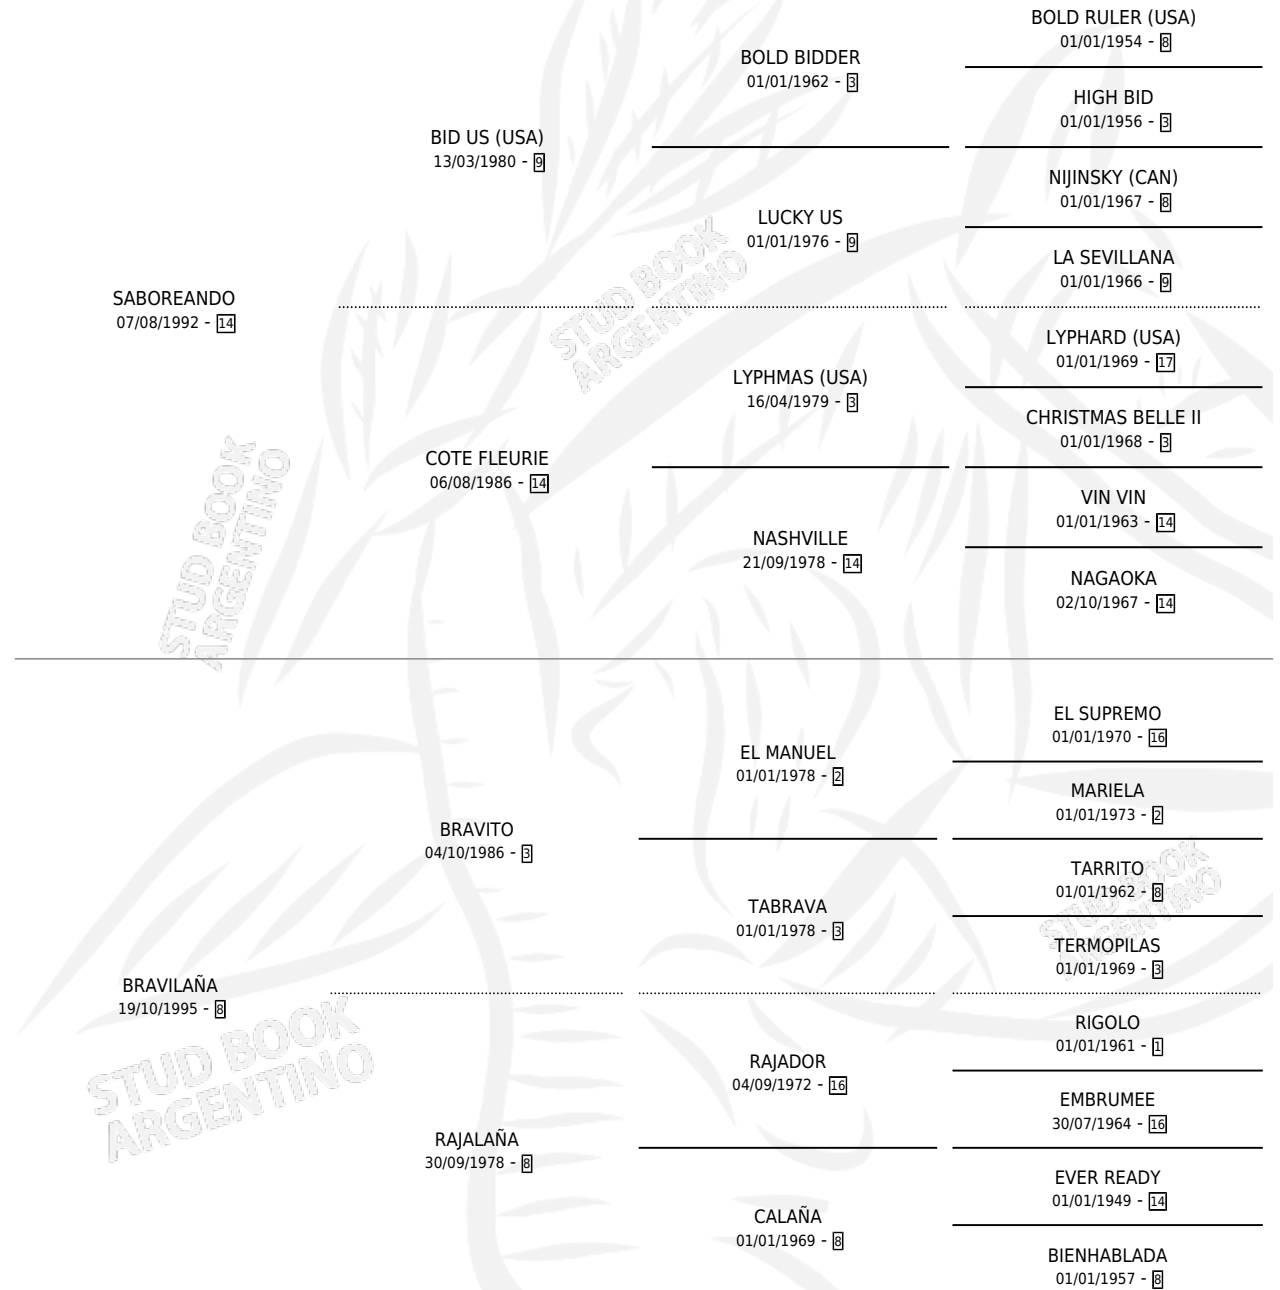

SABOVILA

por **SABOREANDO** y **BRAVILAÑA** por **BRAVITO**

Argentina · Hembra · Alazan · SP · 30/10/2003
Familia 8-c · Volumen 38

ESTADO

TIPIFICACIÓN SANGUÍNEA	X
TIPIFICACIÓN POR ADN	✓
PASAPORTE	X
IDENTIFICACIÓN POR MICROCHIP	X
REPRODUCTOR	✓

Lugar de nacimiento: El Cañadon

Criador: El Cañadon

~

HIJOS

	MACHOS	HEMBRAS
1 NACIERON	1	0
SIN ACTUACIONES		

PEDIGREE