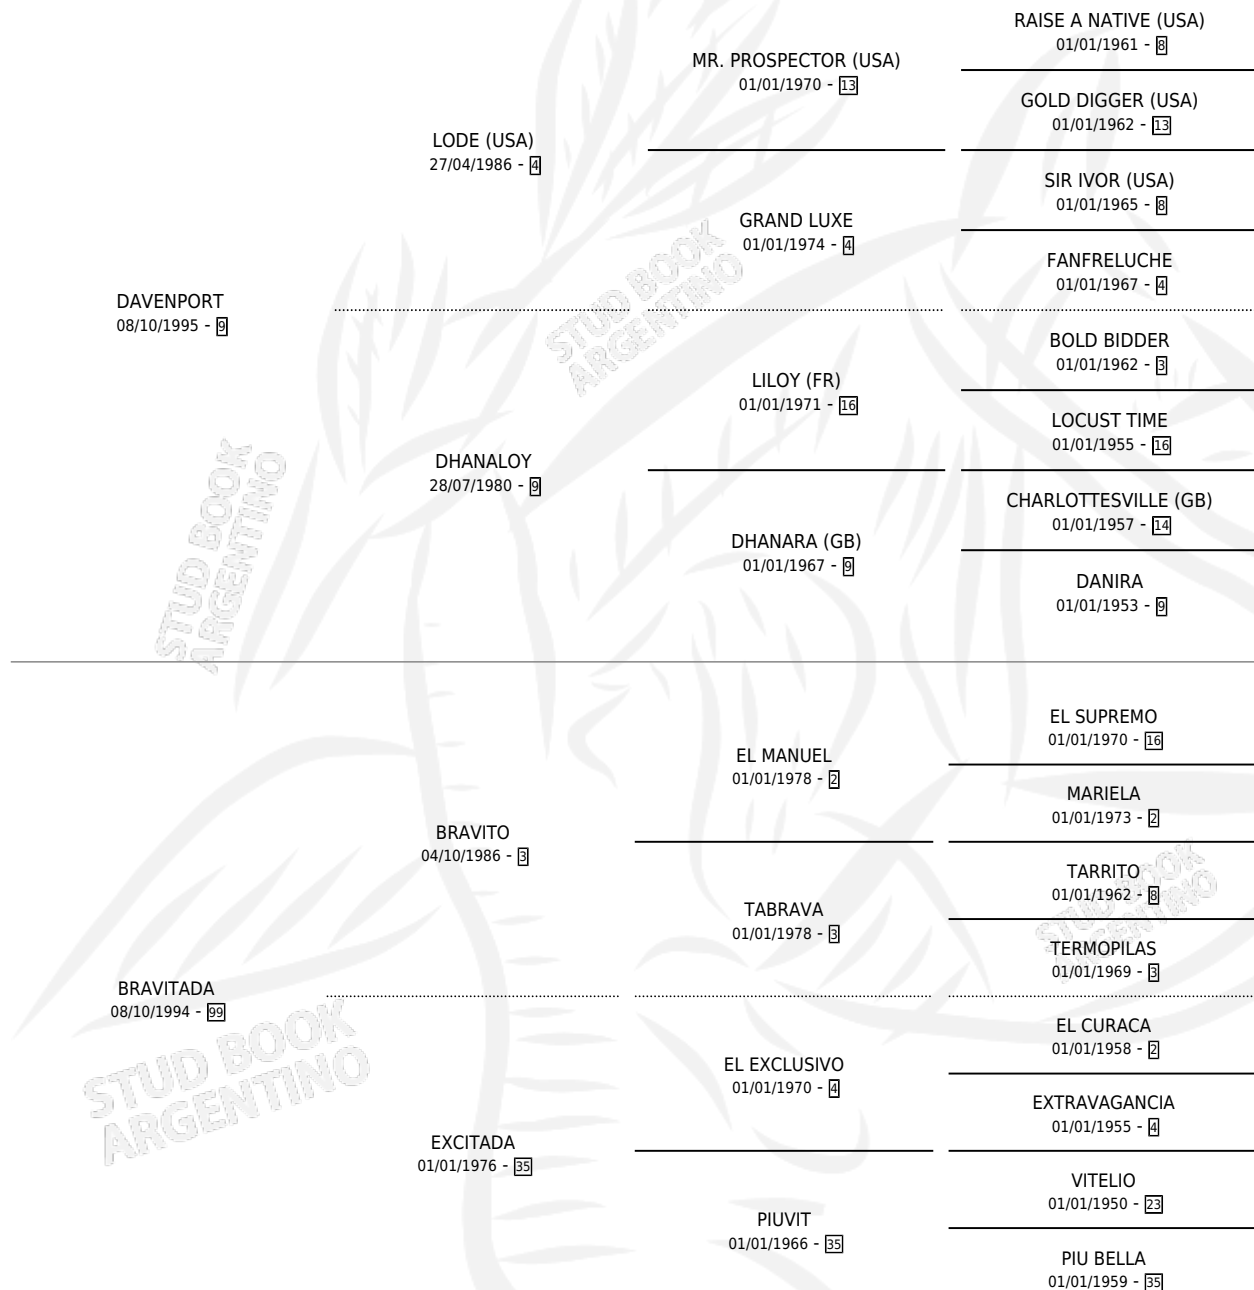

PORT VITADA

por **DAVENPORT** y **BRAVITADA** por **BRAVITO**

Argentina · Hembra · Zaino Doradillo · SP · 29/10/2003
Familia 99 · Volumen 38

ESTADO

TIPIFICACIÓN SANGUÍNEA	X
TIPIFICACIÓN POR ADN	✓
PASAPORTE	✓
IDENTIFICACIÓN POR MICROCHIP	X
REPRODUCTOR	✓

Lugar de nacimiento: El Cañadon

Criador: El Cañadon

~

HIJOS

	MACHOS	HEMBRAS
2 NACIERON	1	1

SIN ACTUACIONES

PEDIGREE

CAMPAÑA

Solo carreras oficiales de Argentina

POR EDAD

EDAD	CC	1°	2°	3°	4°	5°	NP	CLC	CLG	CLCG1	CLGG1	IMPORTE	GANANCIA / CC
5 AÑOS	3	0	0	0	0	0	3	0	0	0	0	\$0	\$0
6 AÑOS	3	0	0	0	1	0	2	0	0	0	0	\$1,200	\$400
TOTALES	6	0	0	0	1	0	5	0	0	0	0	\$1,200	\$200
%		0.0%	0.0%	0.0%	16.7%	0.0%	83.3%	0.0%	0.0%	0.0%	0.0%		