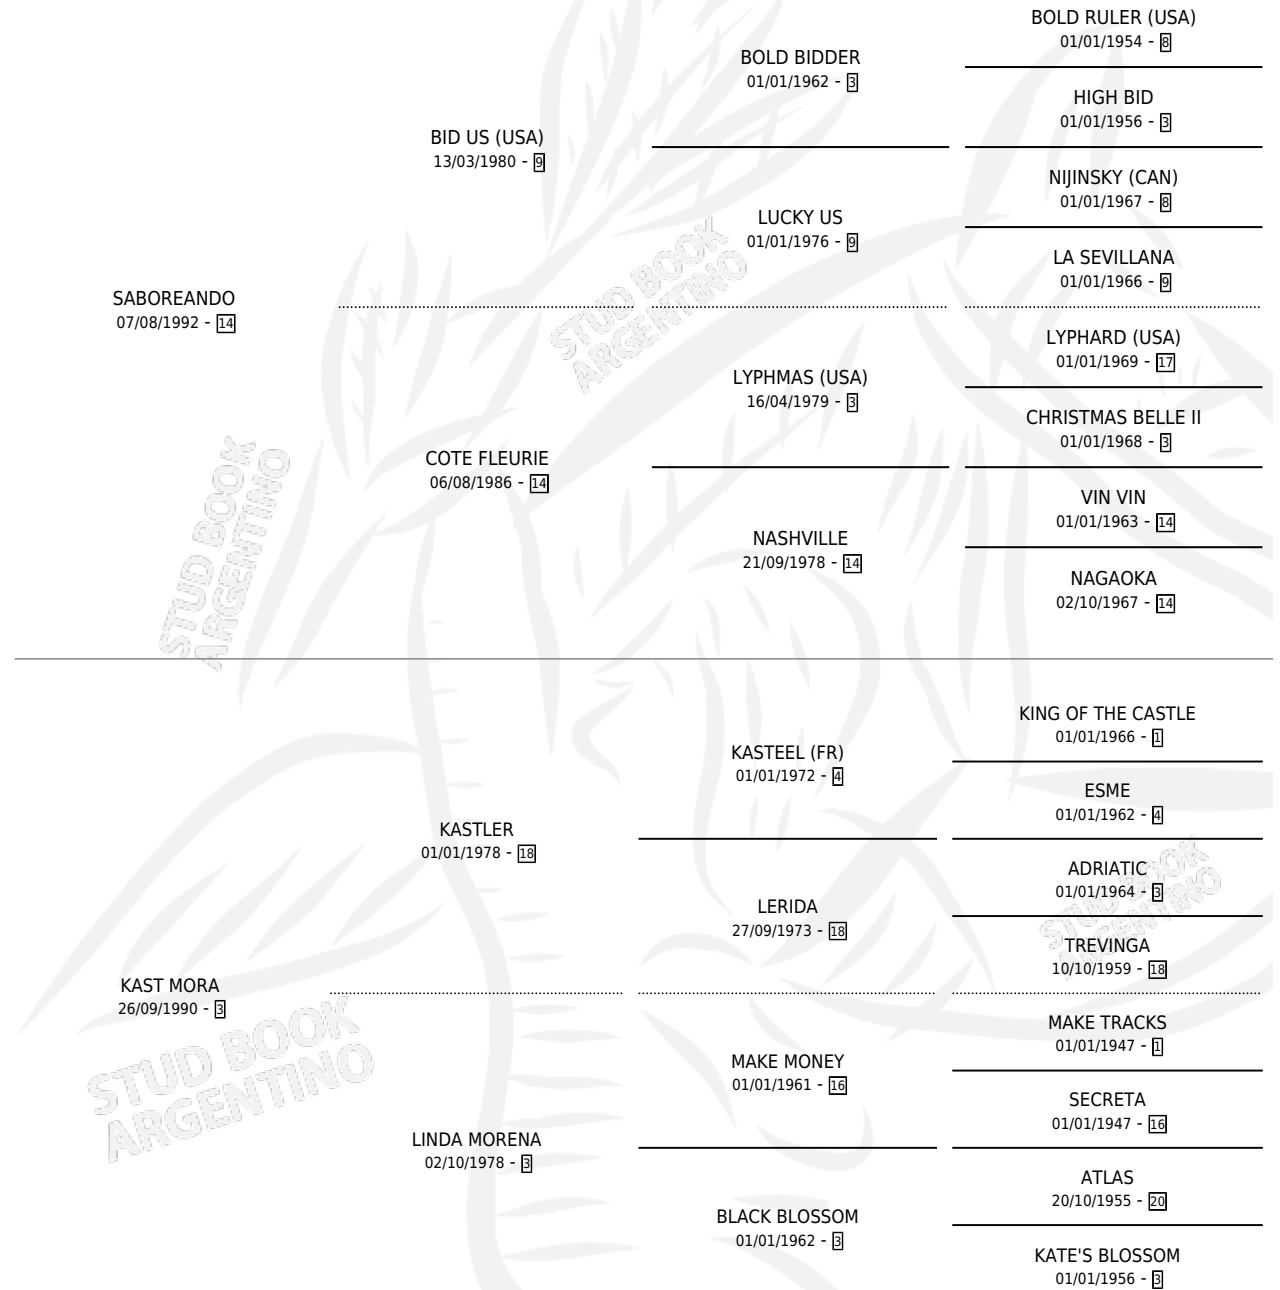

SABOR A MORA

por SABOREANDO y KAST MORA por KASTLER

Argentina · Hembra · Alazan · SP · 29/10/2003
Familia 3-n · Volumen 38

ESTADO

TIPIFICACIÓN SANGUÍNEA	✓
TIPIFICACIÓN POR ADN	X
PASAPORTE	X
IDENTIFICACIÓN POR MICROCHIP	X
REPRODUCTOR	X

Lugar de nacimiento: El Cañadon

Criador: Sin dato

PEDIGREE