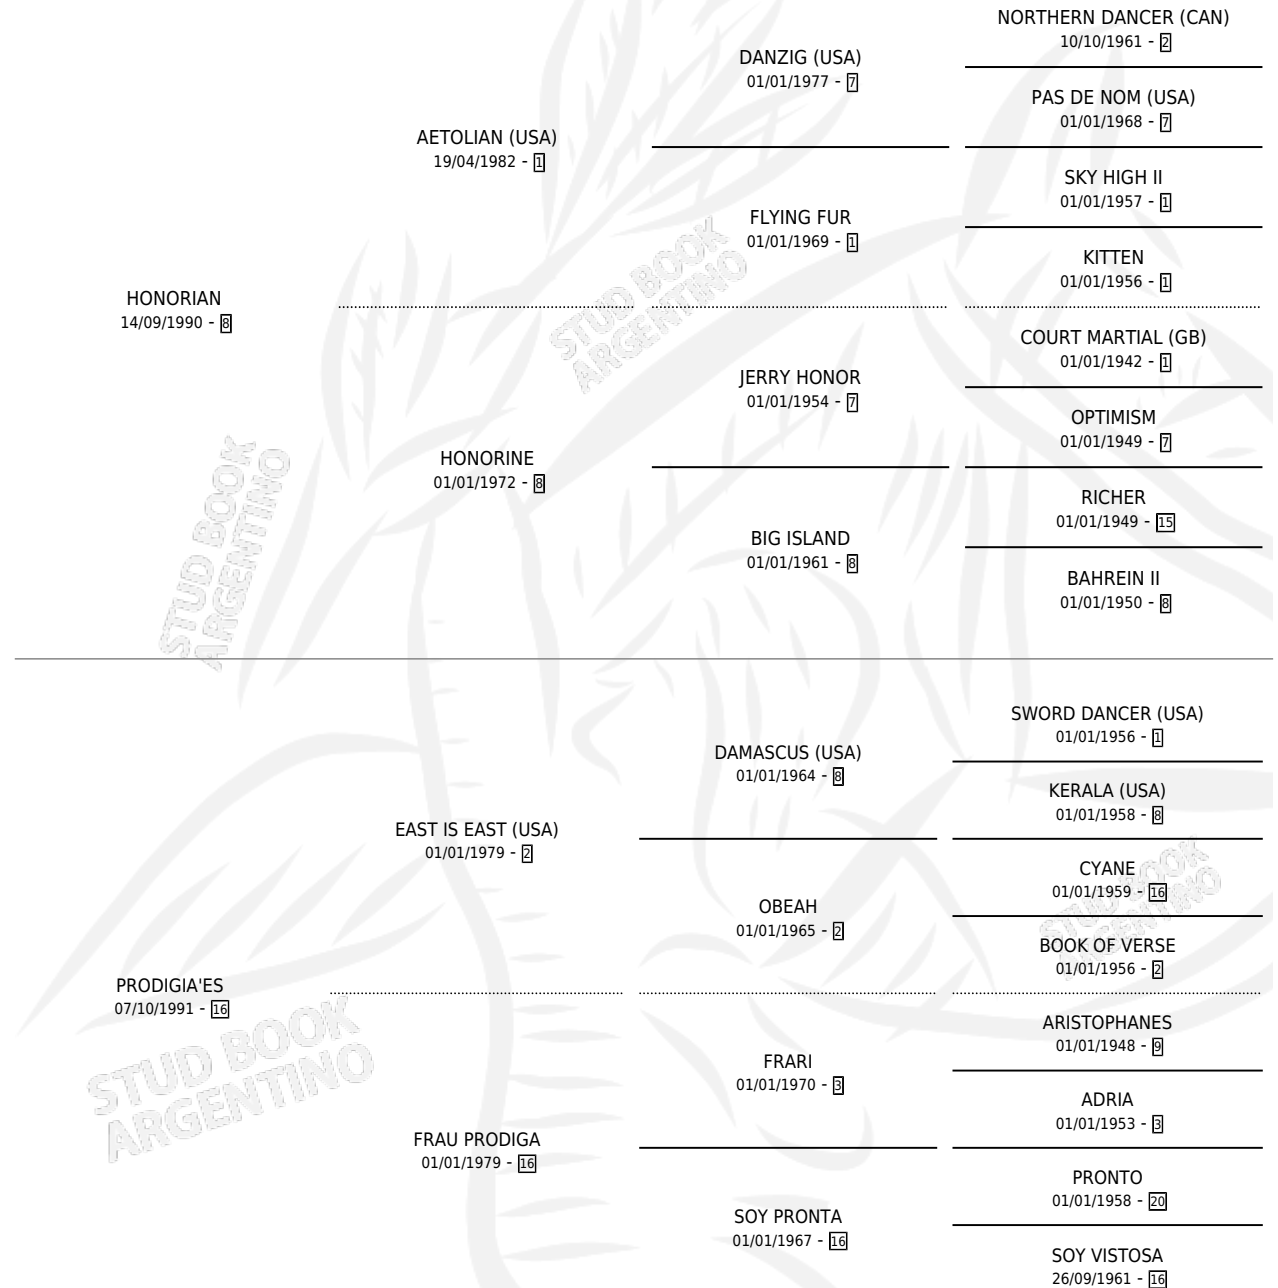

HONORIGIA

por HONORIAN y PRODIGIA'ES por EAST IS EAST (USA)

Argentina · Hembra · Zaino Negro · SP · 21/11/2003
Familia 16-f · Volumen 38

ESTADO

TIPIFICACIÓN SANGUÍNEA	✓
TIPIFICACIÓN POR ADN	X
PASAPORTE	X
IDENTIFICACIÓN POR MICROCHIP	X
REPRODUCTOR	X

Lugar de nacimiento: Mac Gregor

Criador: Colombatto Jorge Maria

PEDIGREE