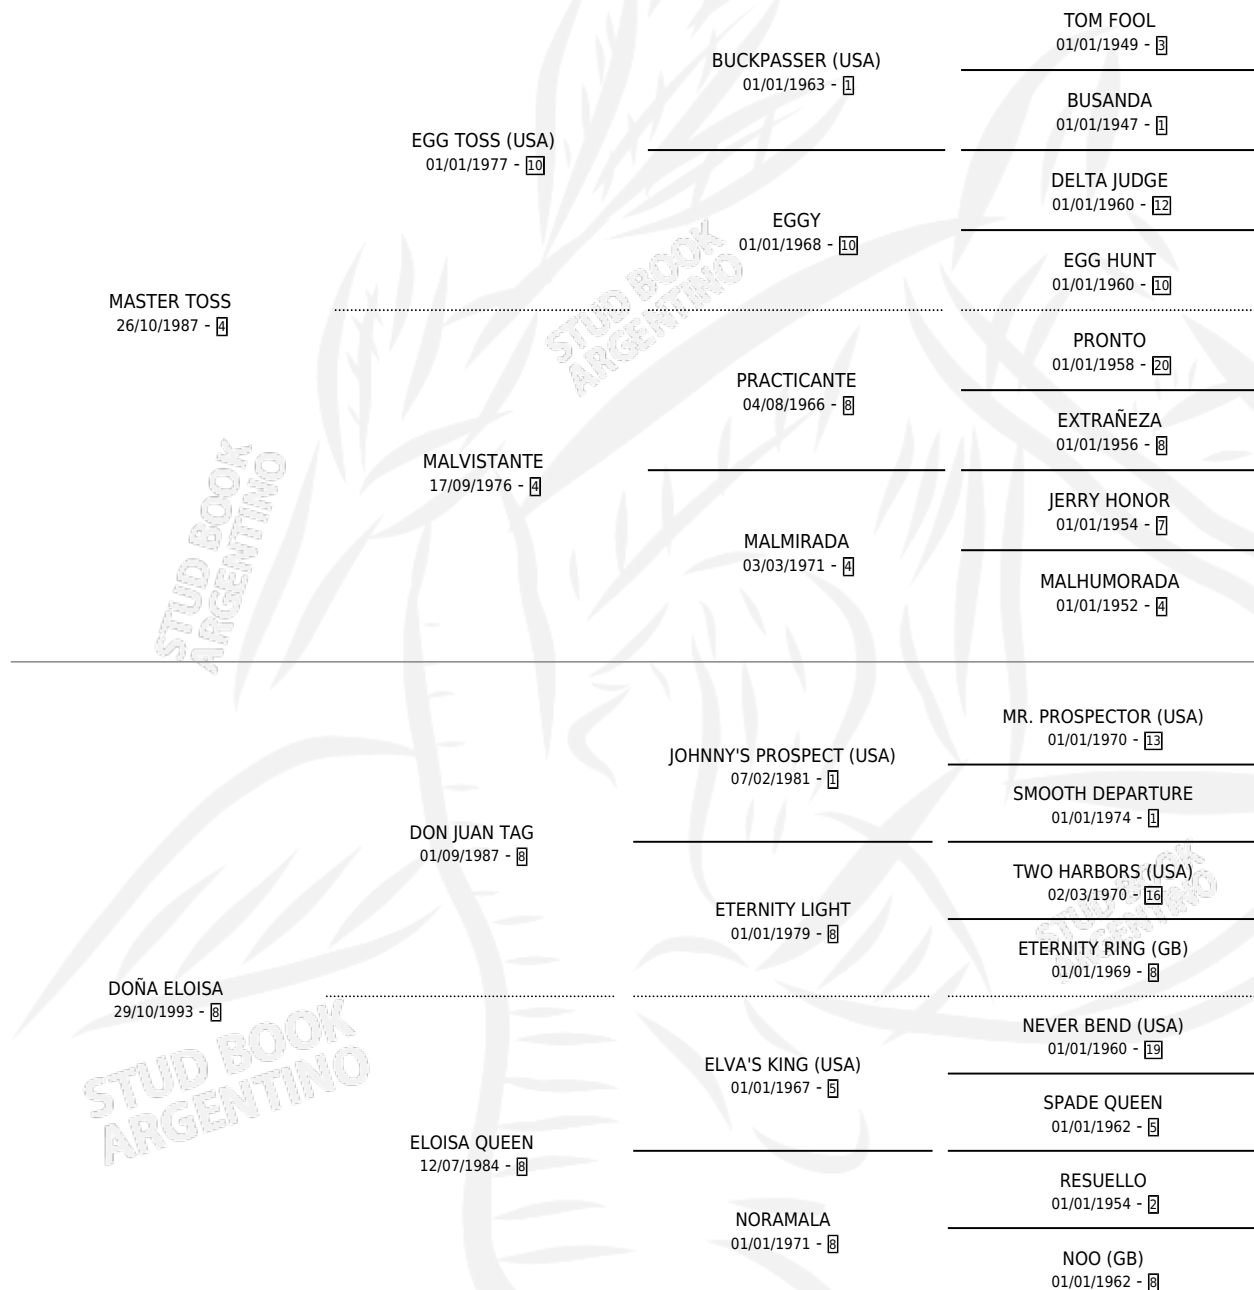

DOÑA TOSS

por MASTER TOSS y DOÑA ELOISA por DON JUAN TAG

Argentina · Hembra · Zaino · SP · 04/11/2003
Familia 8-b · Volumen 38

ESTADO

TIPIFICACIÓN SANGUÍNEA	✓
TIPIFICACIÓN POR ADN	✓
PASAPORTE	X
IDENTIFICACIÓN POR MICROCHIP	X
REPRODUCTOR	✓

Lugar de nacimiento: Mac Gregor
Criador: Colombatto Jorge Maria

~

HIJOS

	MACHOS	HEMBRAS
8 NACIERON	4	4
2 CORRIERON	2	0

SIN ACTUACIONES

PEDIGREE